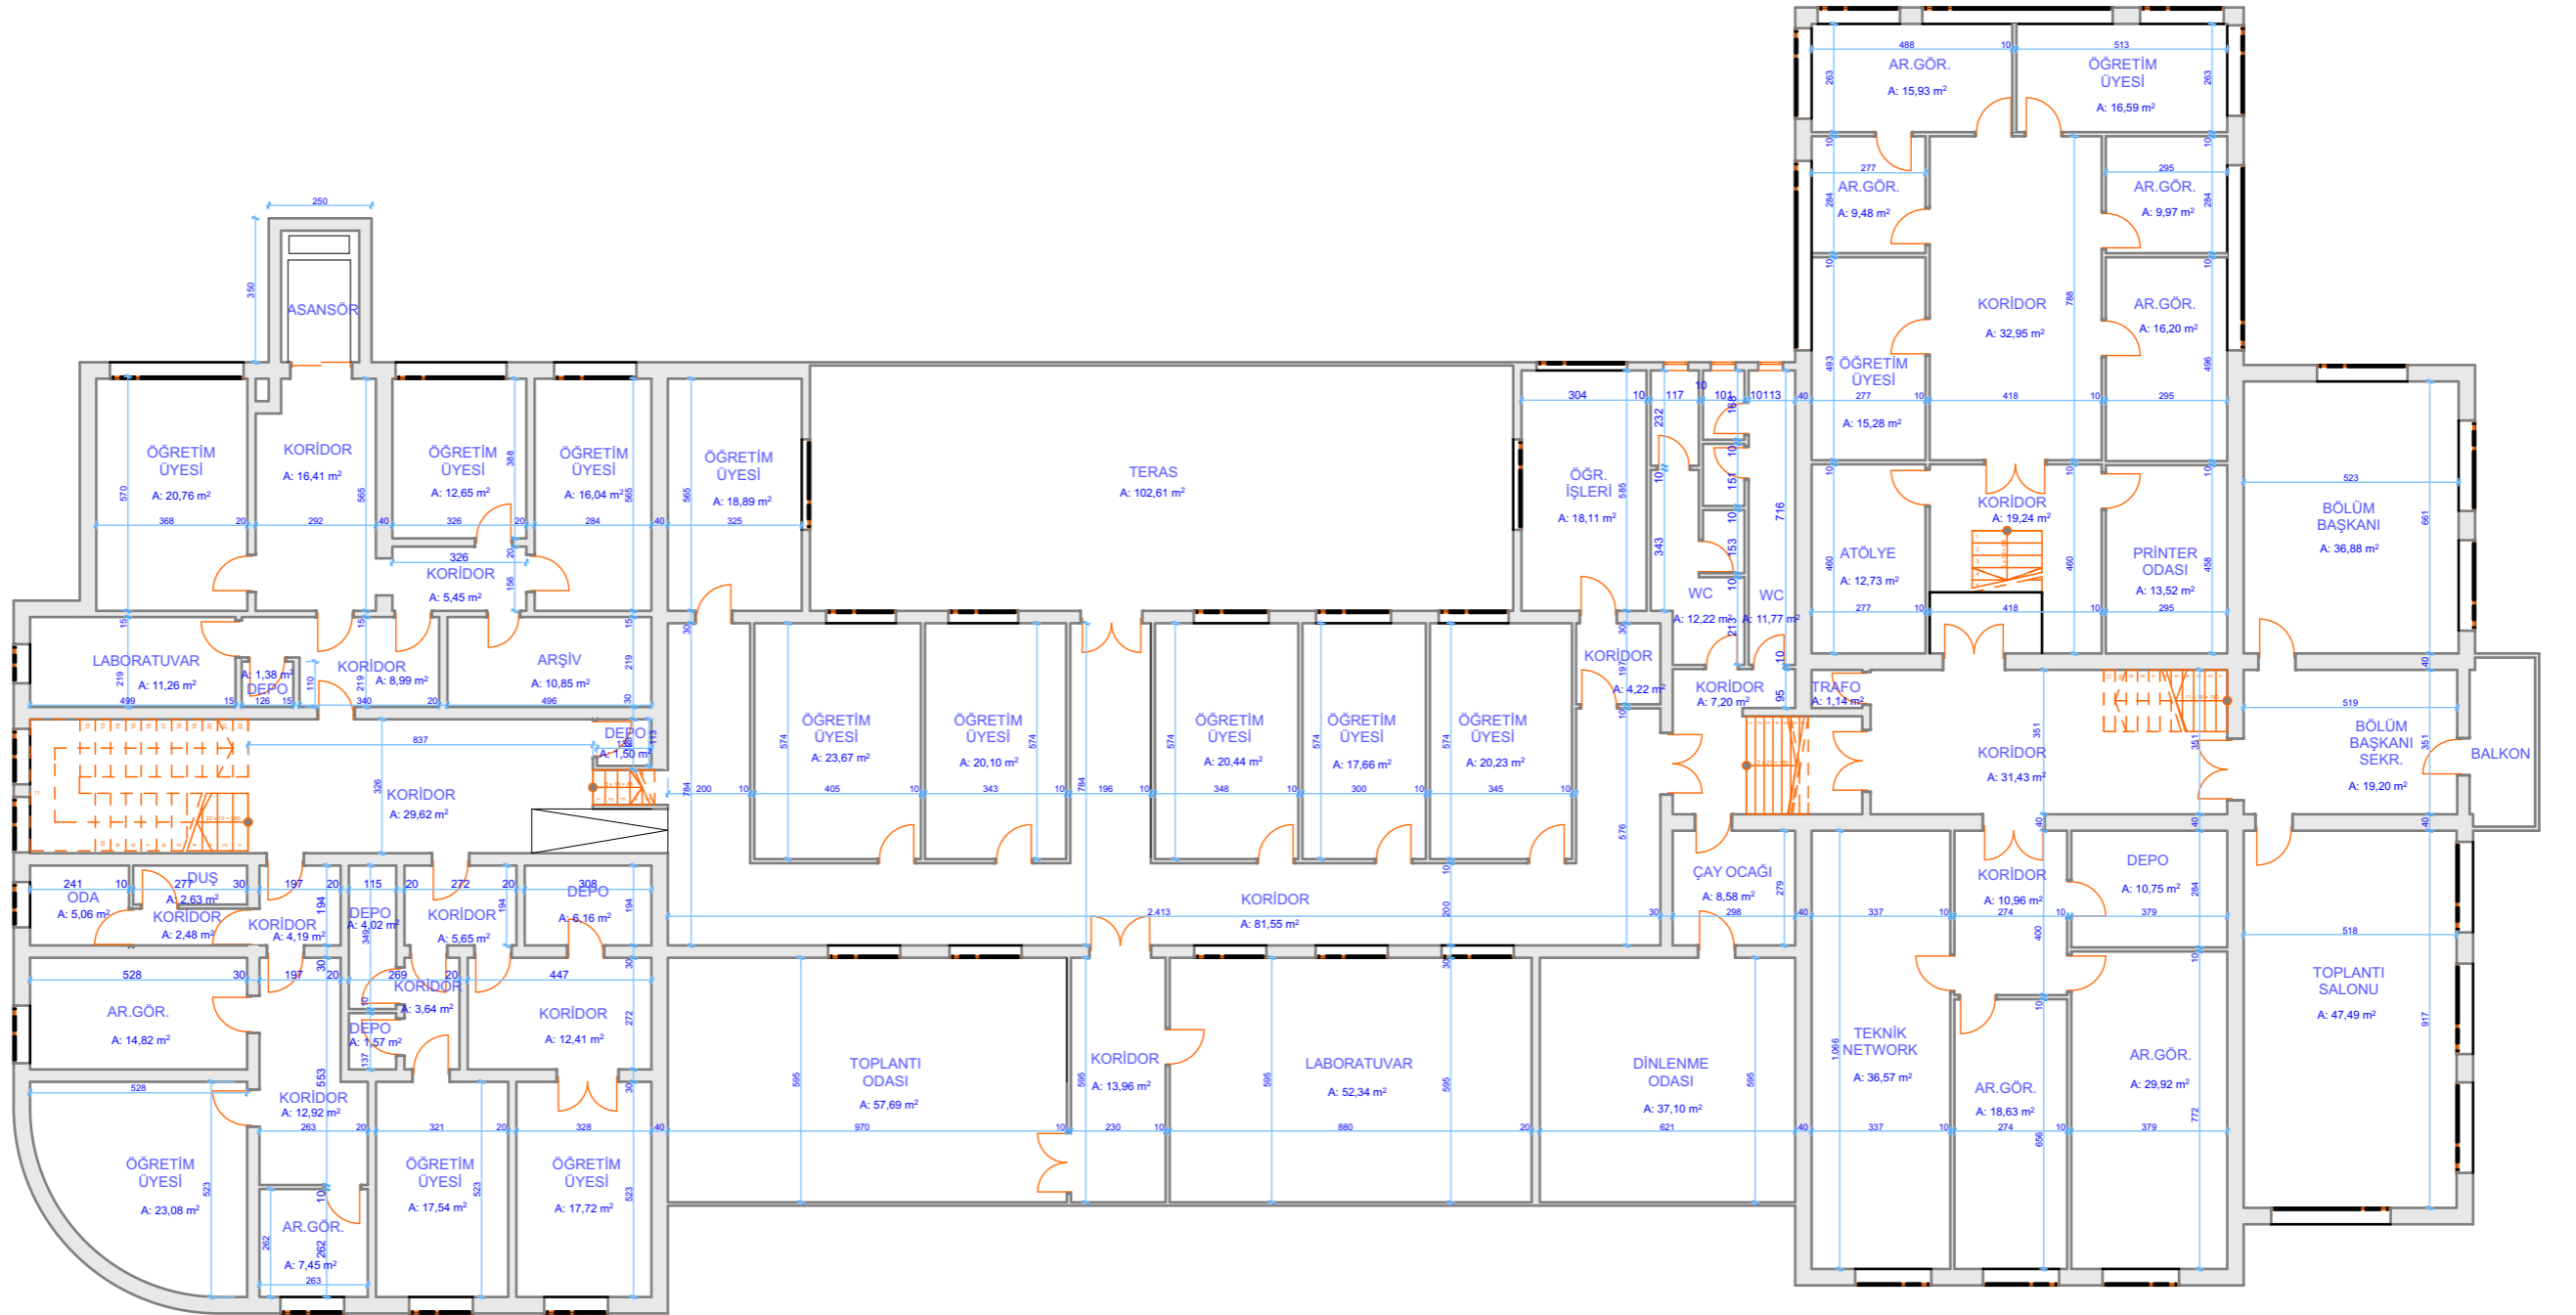

MEK-SIS PROJESİ KAPSAMINDA

EGE ÜNİVERSİTESİ BİNALARININ MİMARİ TASLAK KAT PLANLARININ HAZIRLANMASI İŞİ

İKN
2018/295315

EU BİLGİSAYAR MÜHENDİSLİĞİ BÖLÜMÜ
2. KAT PLANI

ALAN : 1376,43 M2