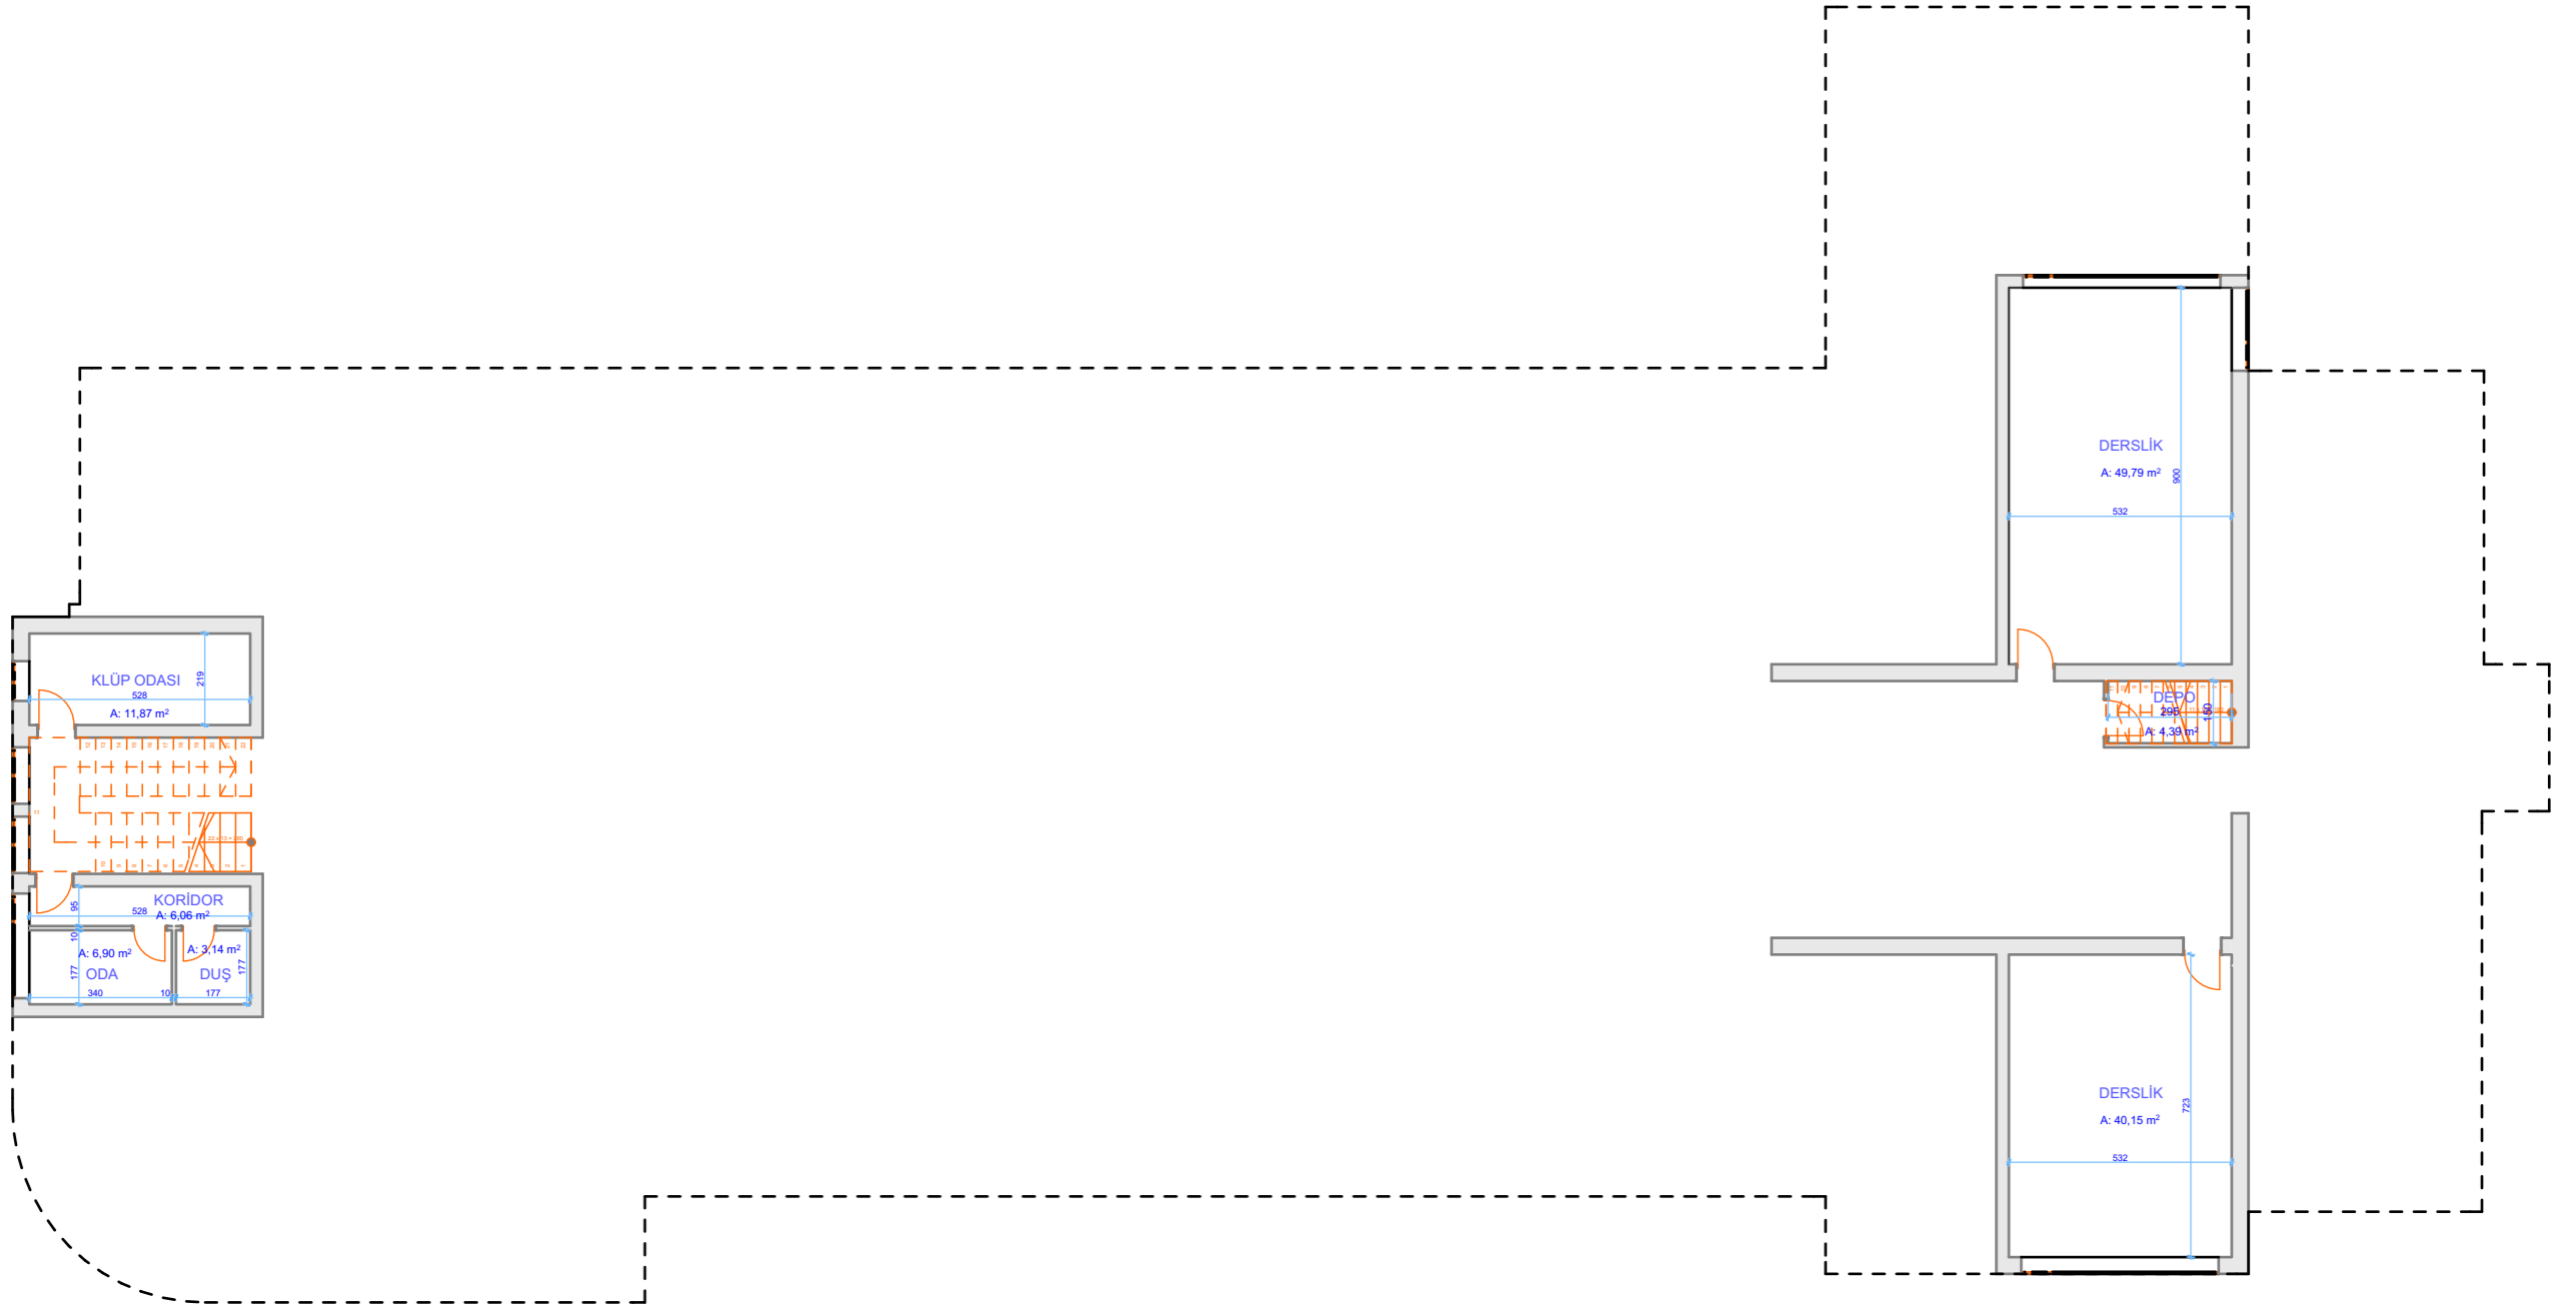

# MEK-SIS PROJESİ KAPSAMINDA

EGE ÜNİVERSİTESİ BİNALARININ MİMARİ TASLAK KAT PLANLARININ HAZIRLANMASI İŞİ

İKN  
2018/295315

EÜ BİLGİSAYAR MÜHENDİSLİĞİ BÖLÜMÜ  
ARAKAT PLANI

ALAN : 200,93 M2