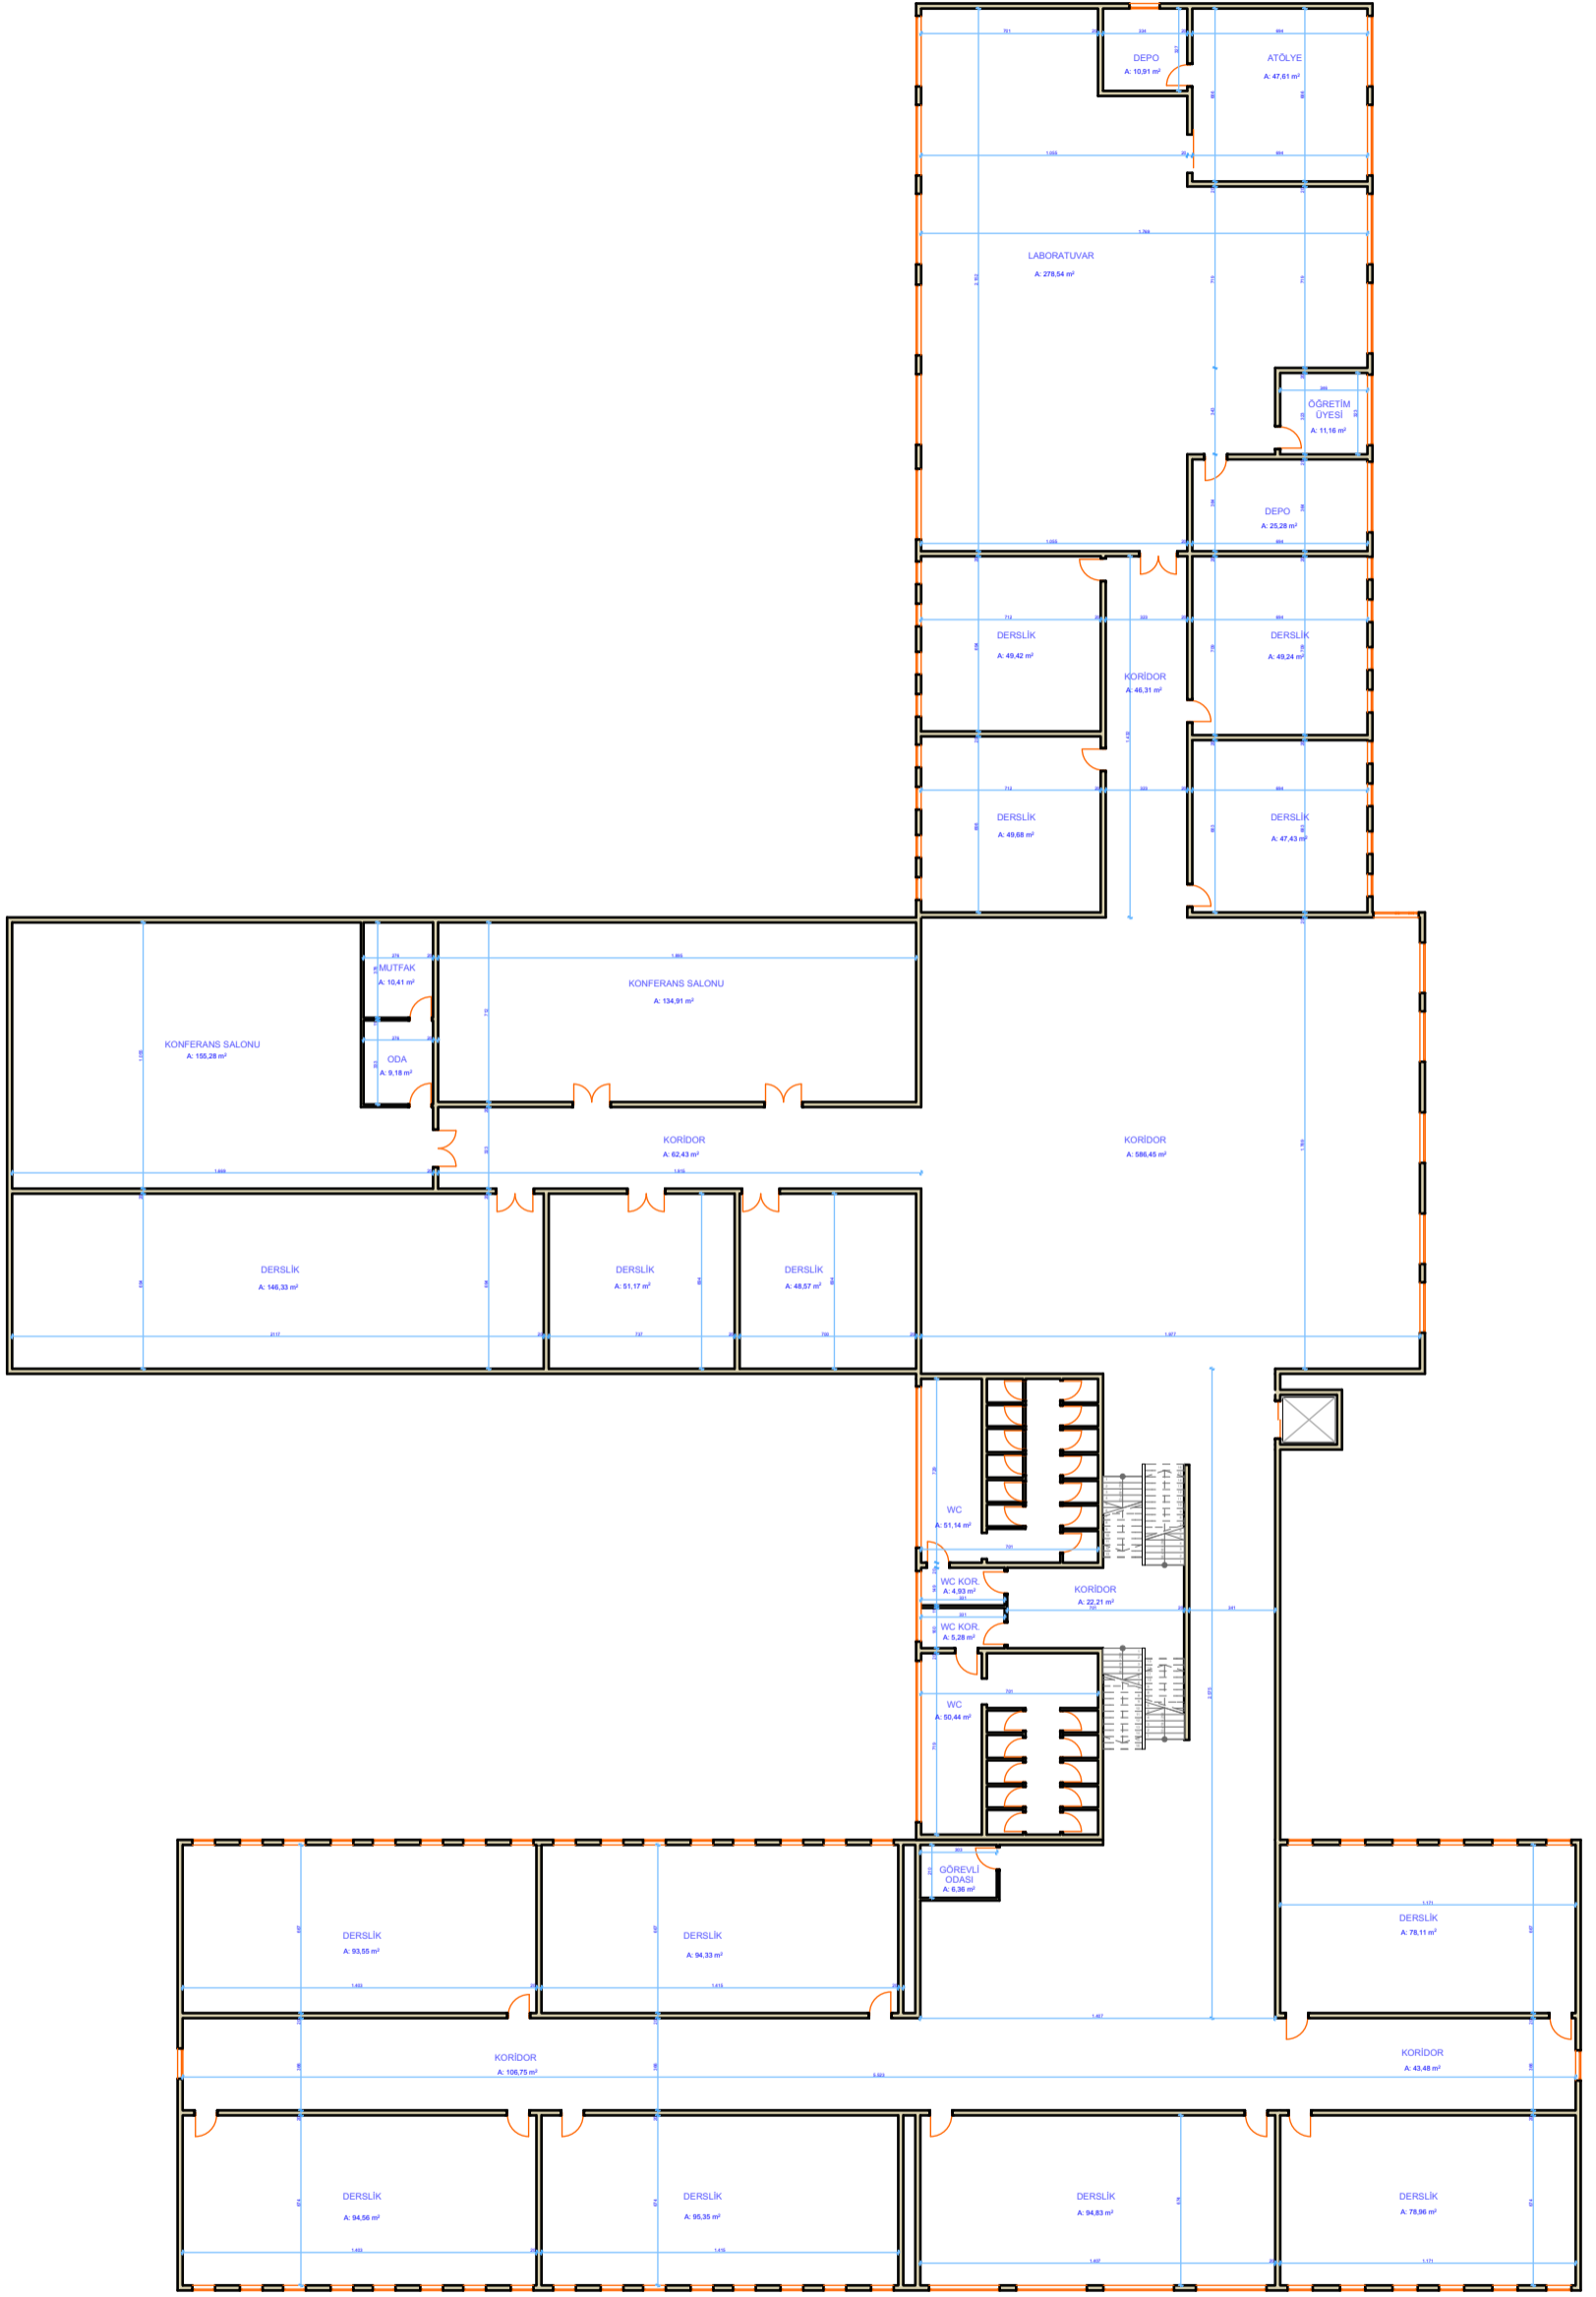

MEK-SIS PROJESİ KAPSAMINDA  
EGE ÜNİVERSİTESİ BİNALARININ MİMARİ TASLAK KAT PLANLARININ HAZIRLANMASI İŞİ

İKN  
2018/295315

EÜ MYO  
E-F BLOK 1. KAT PLANI

ALAN : 2940,00 m<sup>2</sup>