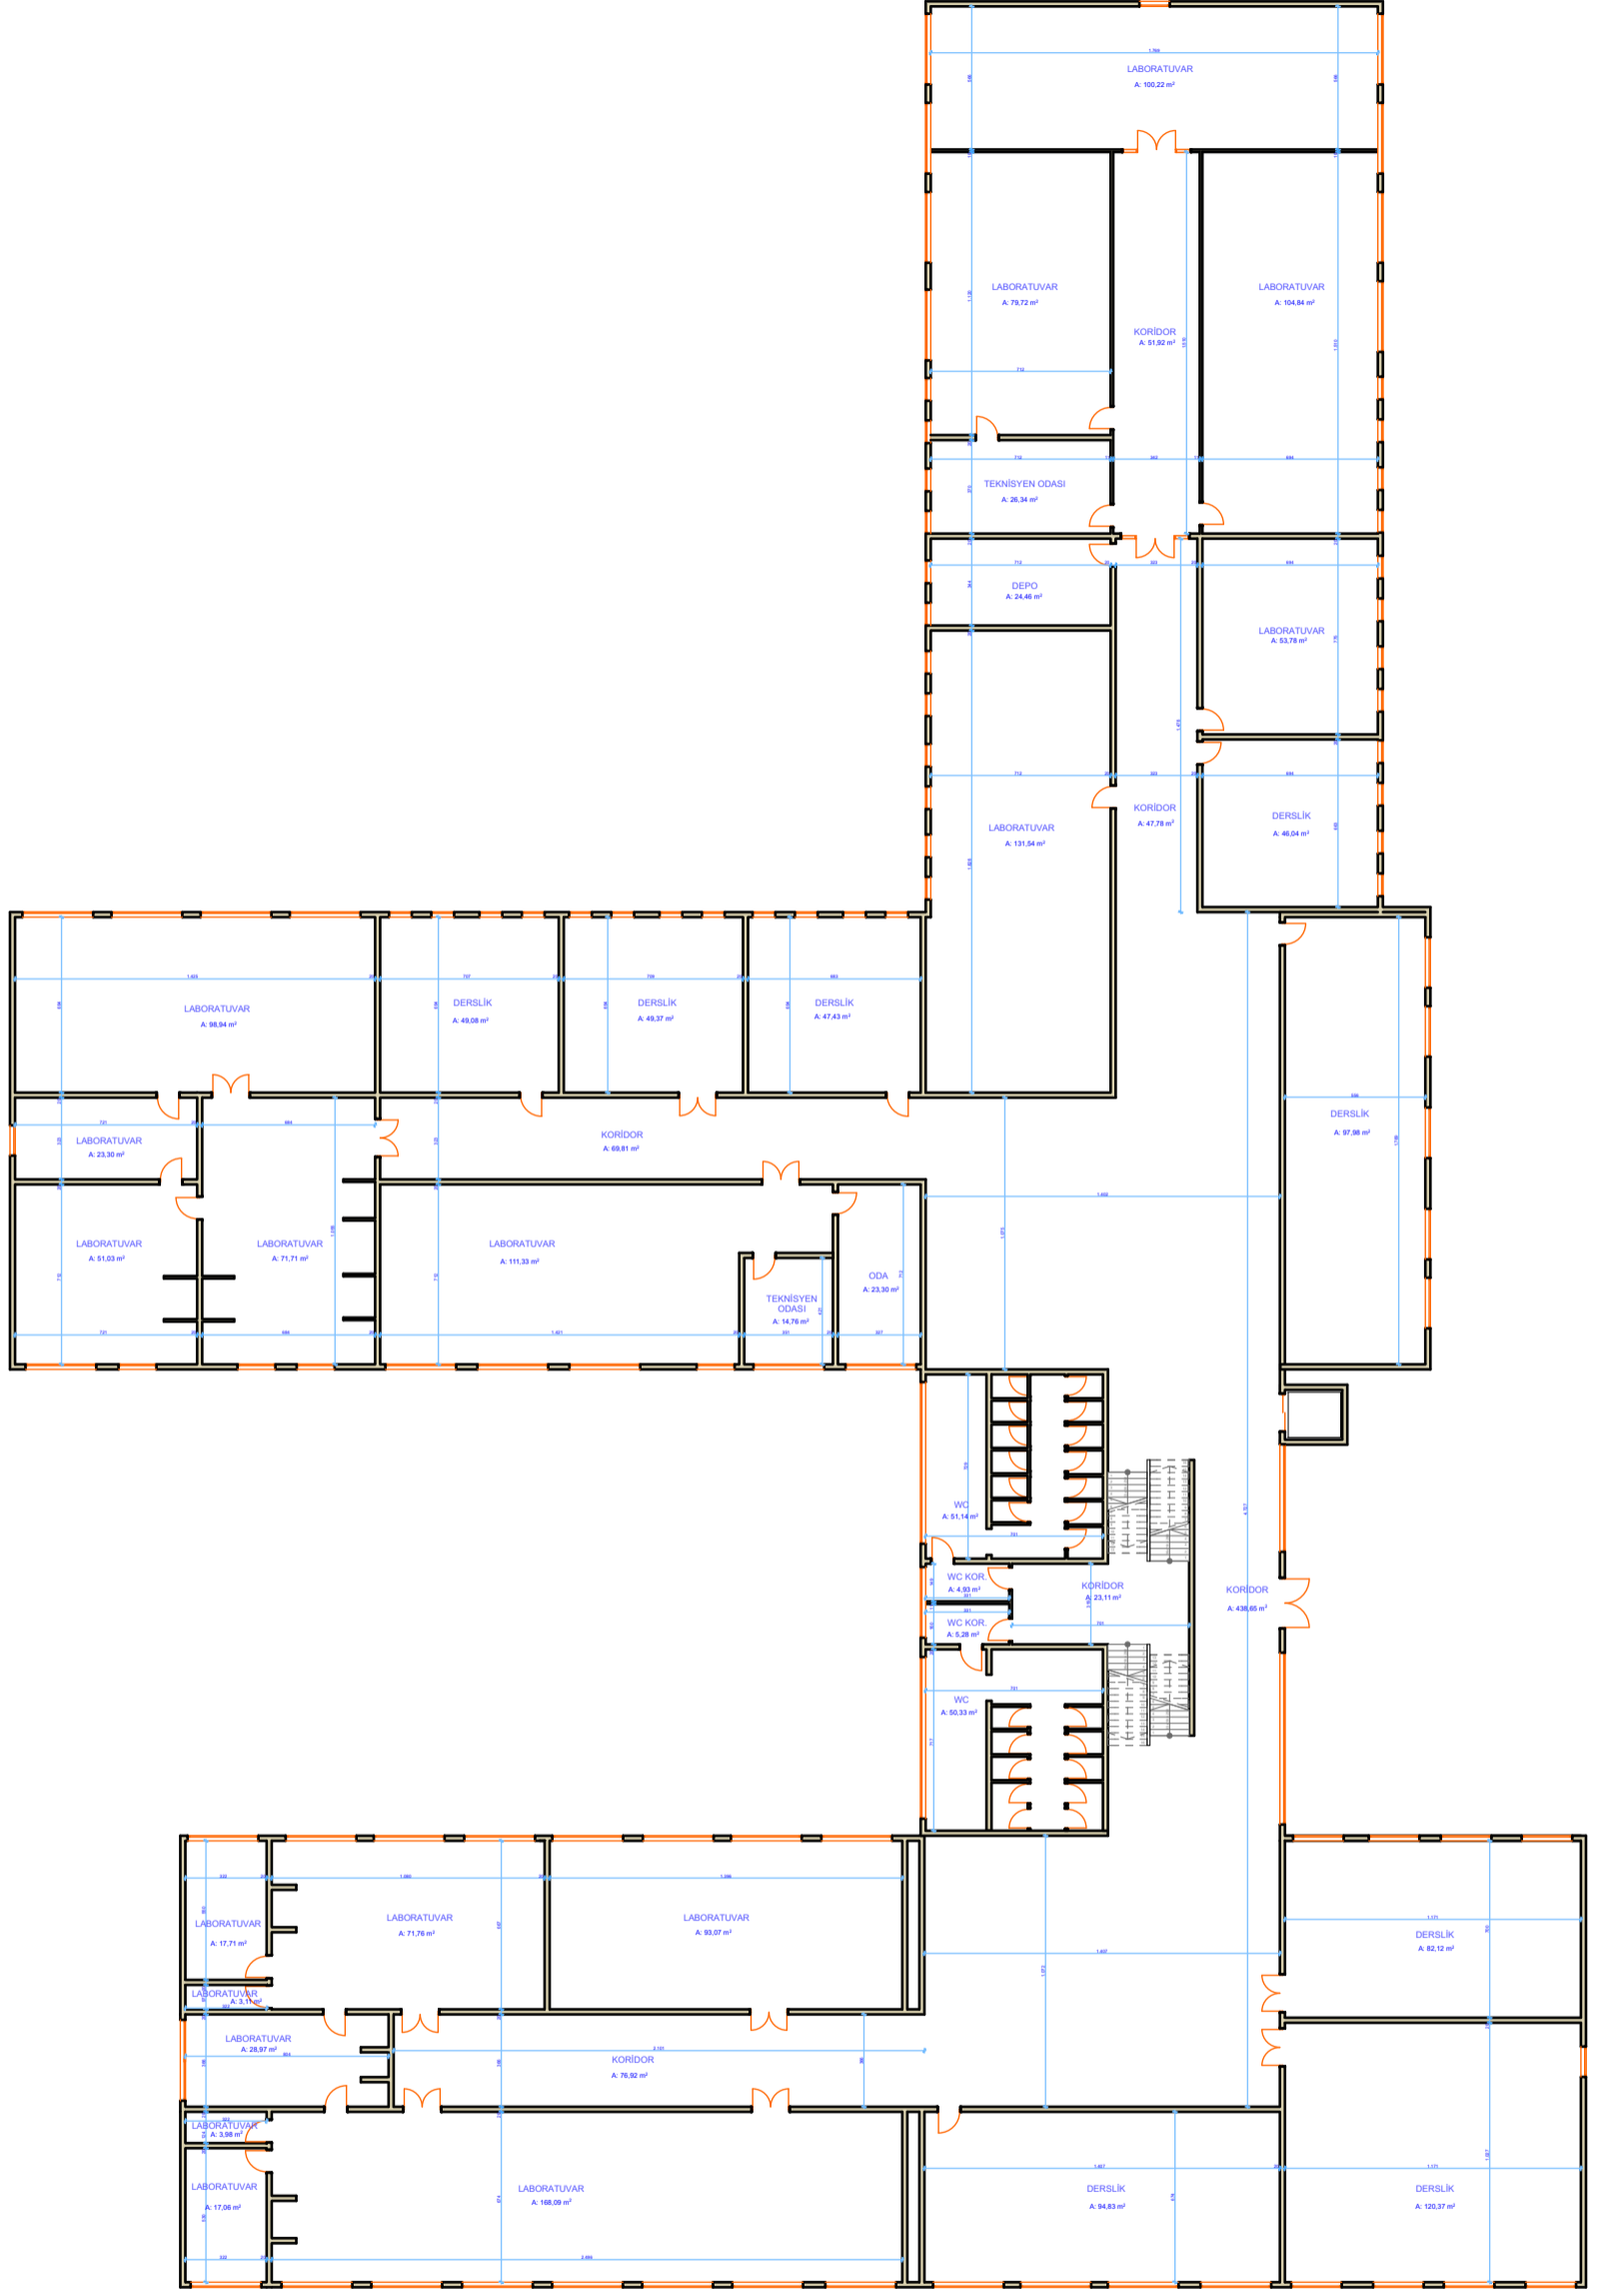

MEK-SİS PROJESİ KAPSAMINDA
EGE ÜNİVERSİTESİ BİNALARININ MİMARİ TASLAK KAT PLANLARININ HAZIRLANMASI İŞİ

İKN
2018/295315

EÜ MYO
E-F BLOK 2. KAT PLANI

ALAN : 2935,84 m²