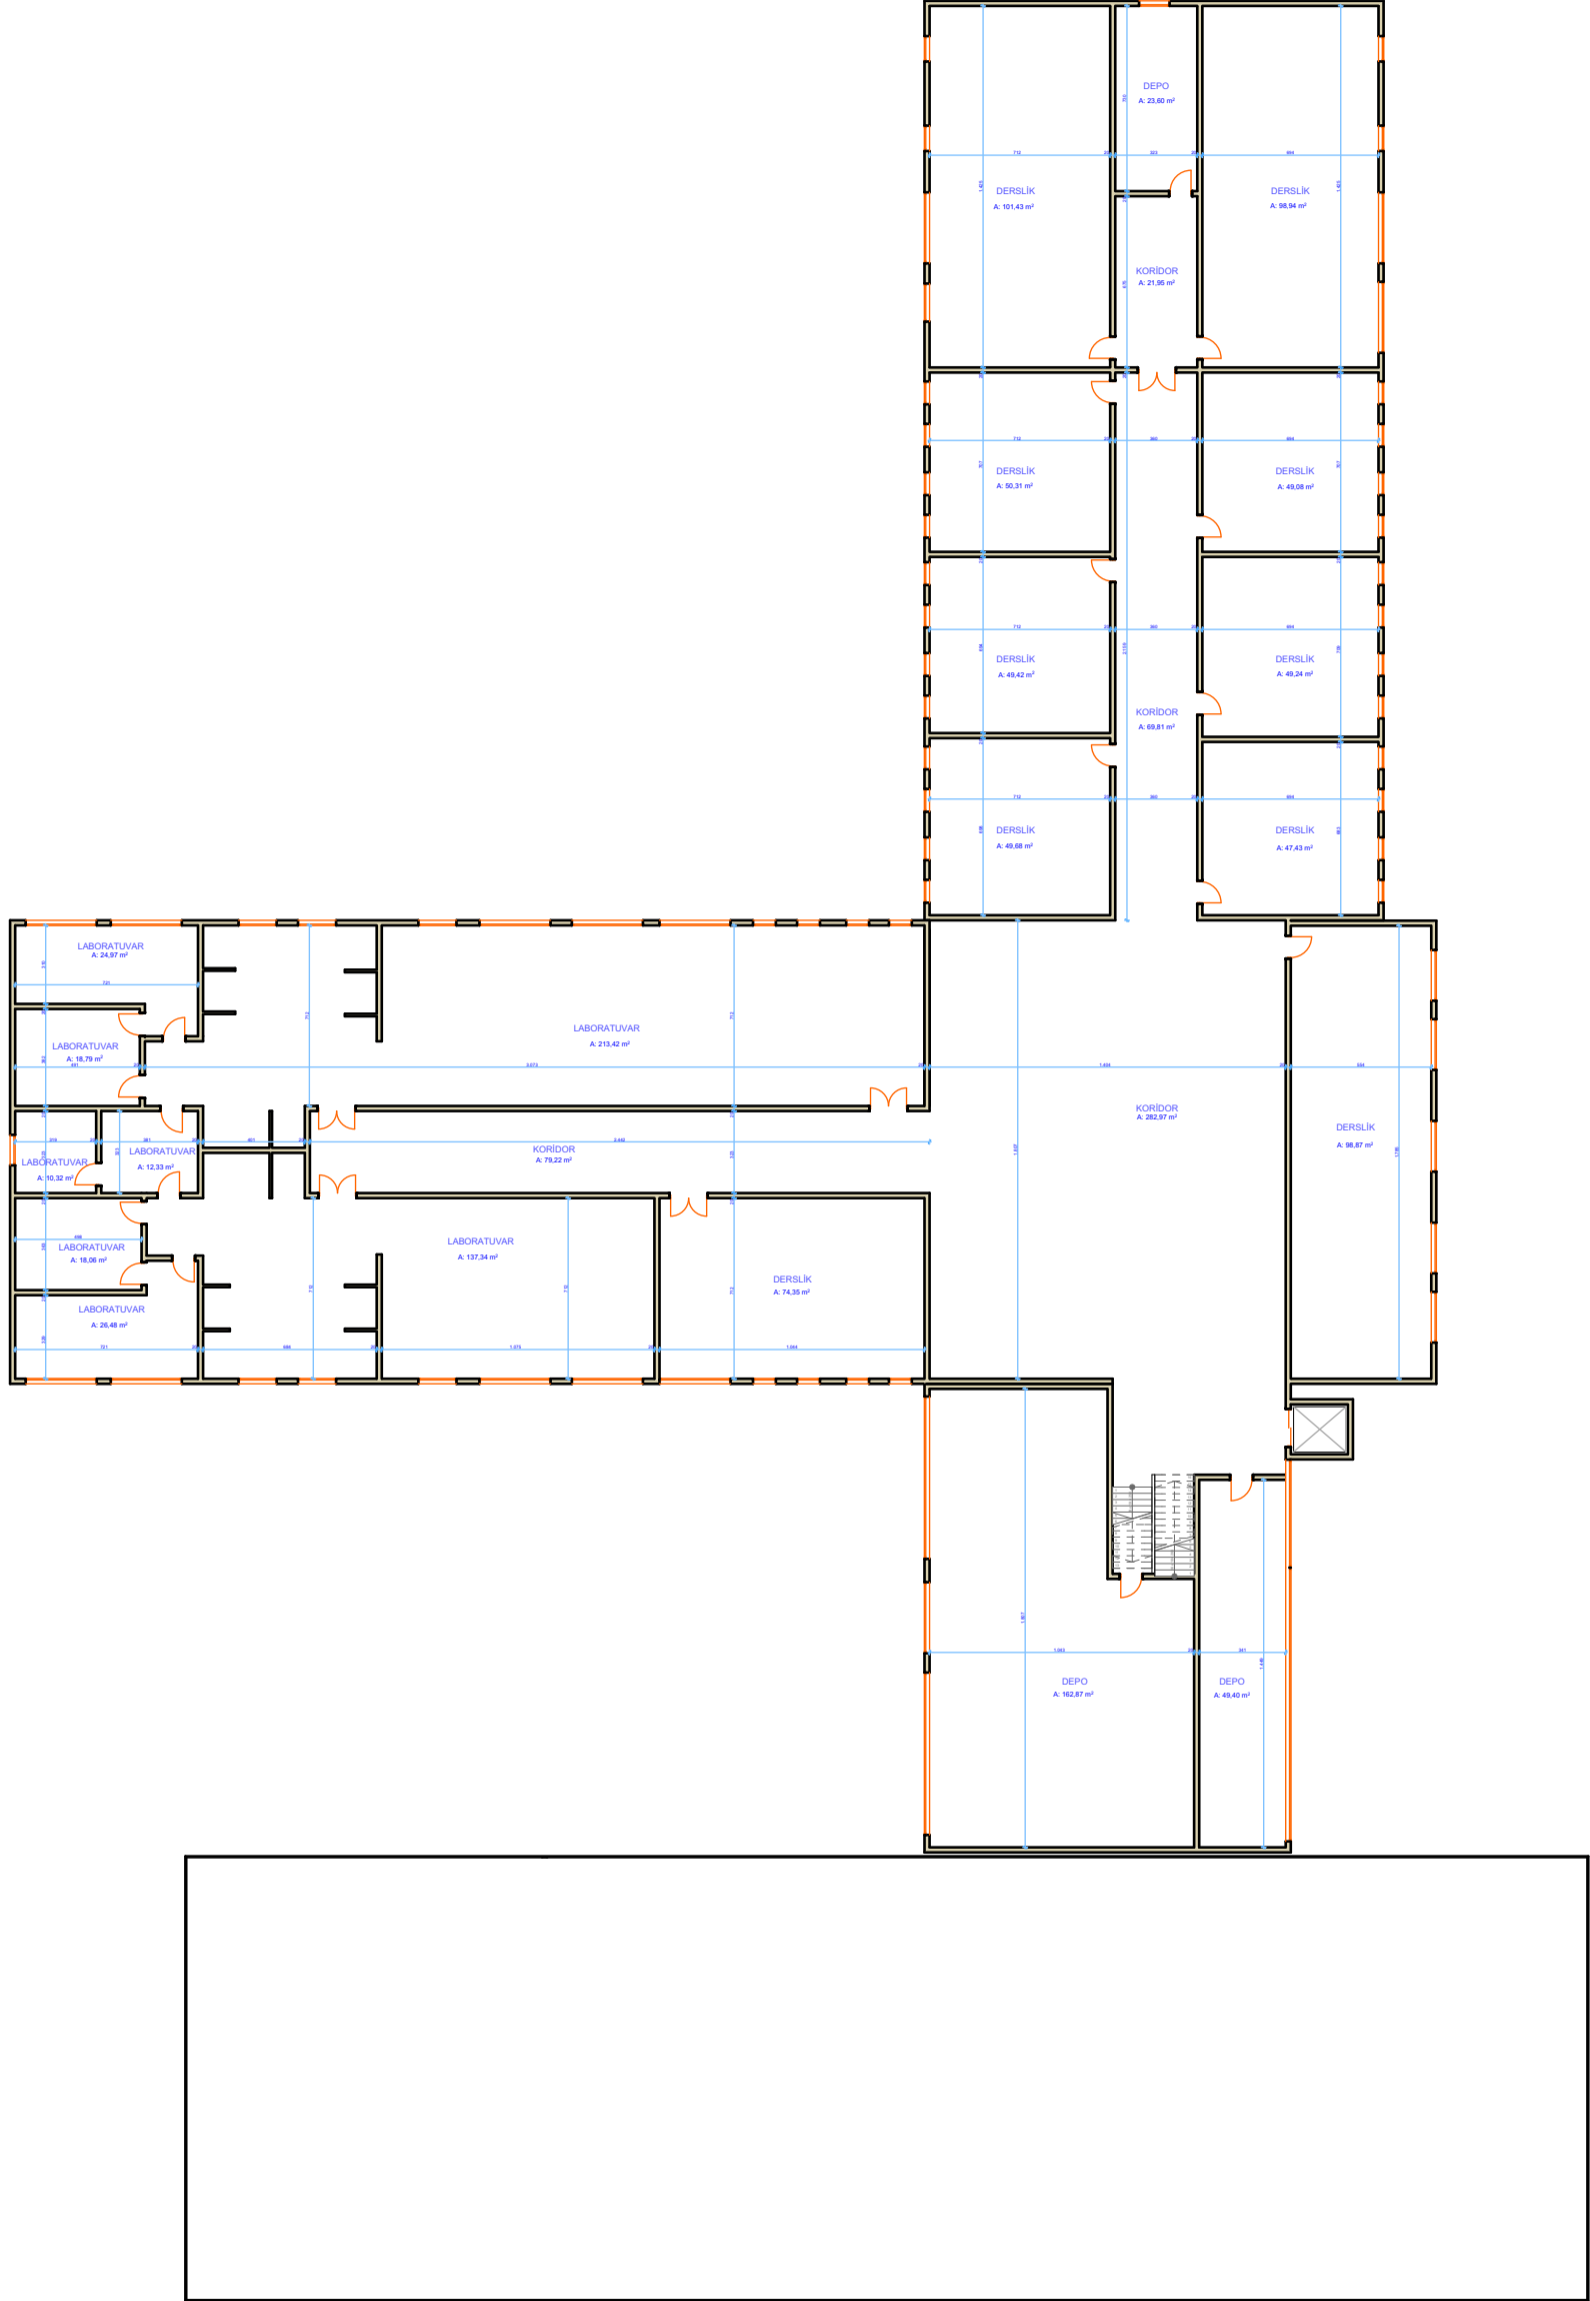

MEK-SIS PROJESİ KAPSAMINDA
EGE ÜNİVERSİTESİ BİNALARININ MİMARİ TASLAK KAT PLANLARININ HAZIRLANMASI İŞİ

İKN
2018/295315

EÜ MYO
E-F BLOK 3. KAT PLANI

ALAN : 1955,23 m²