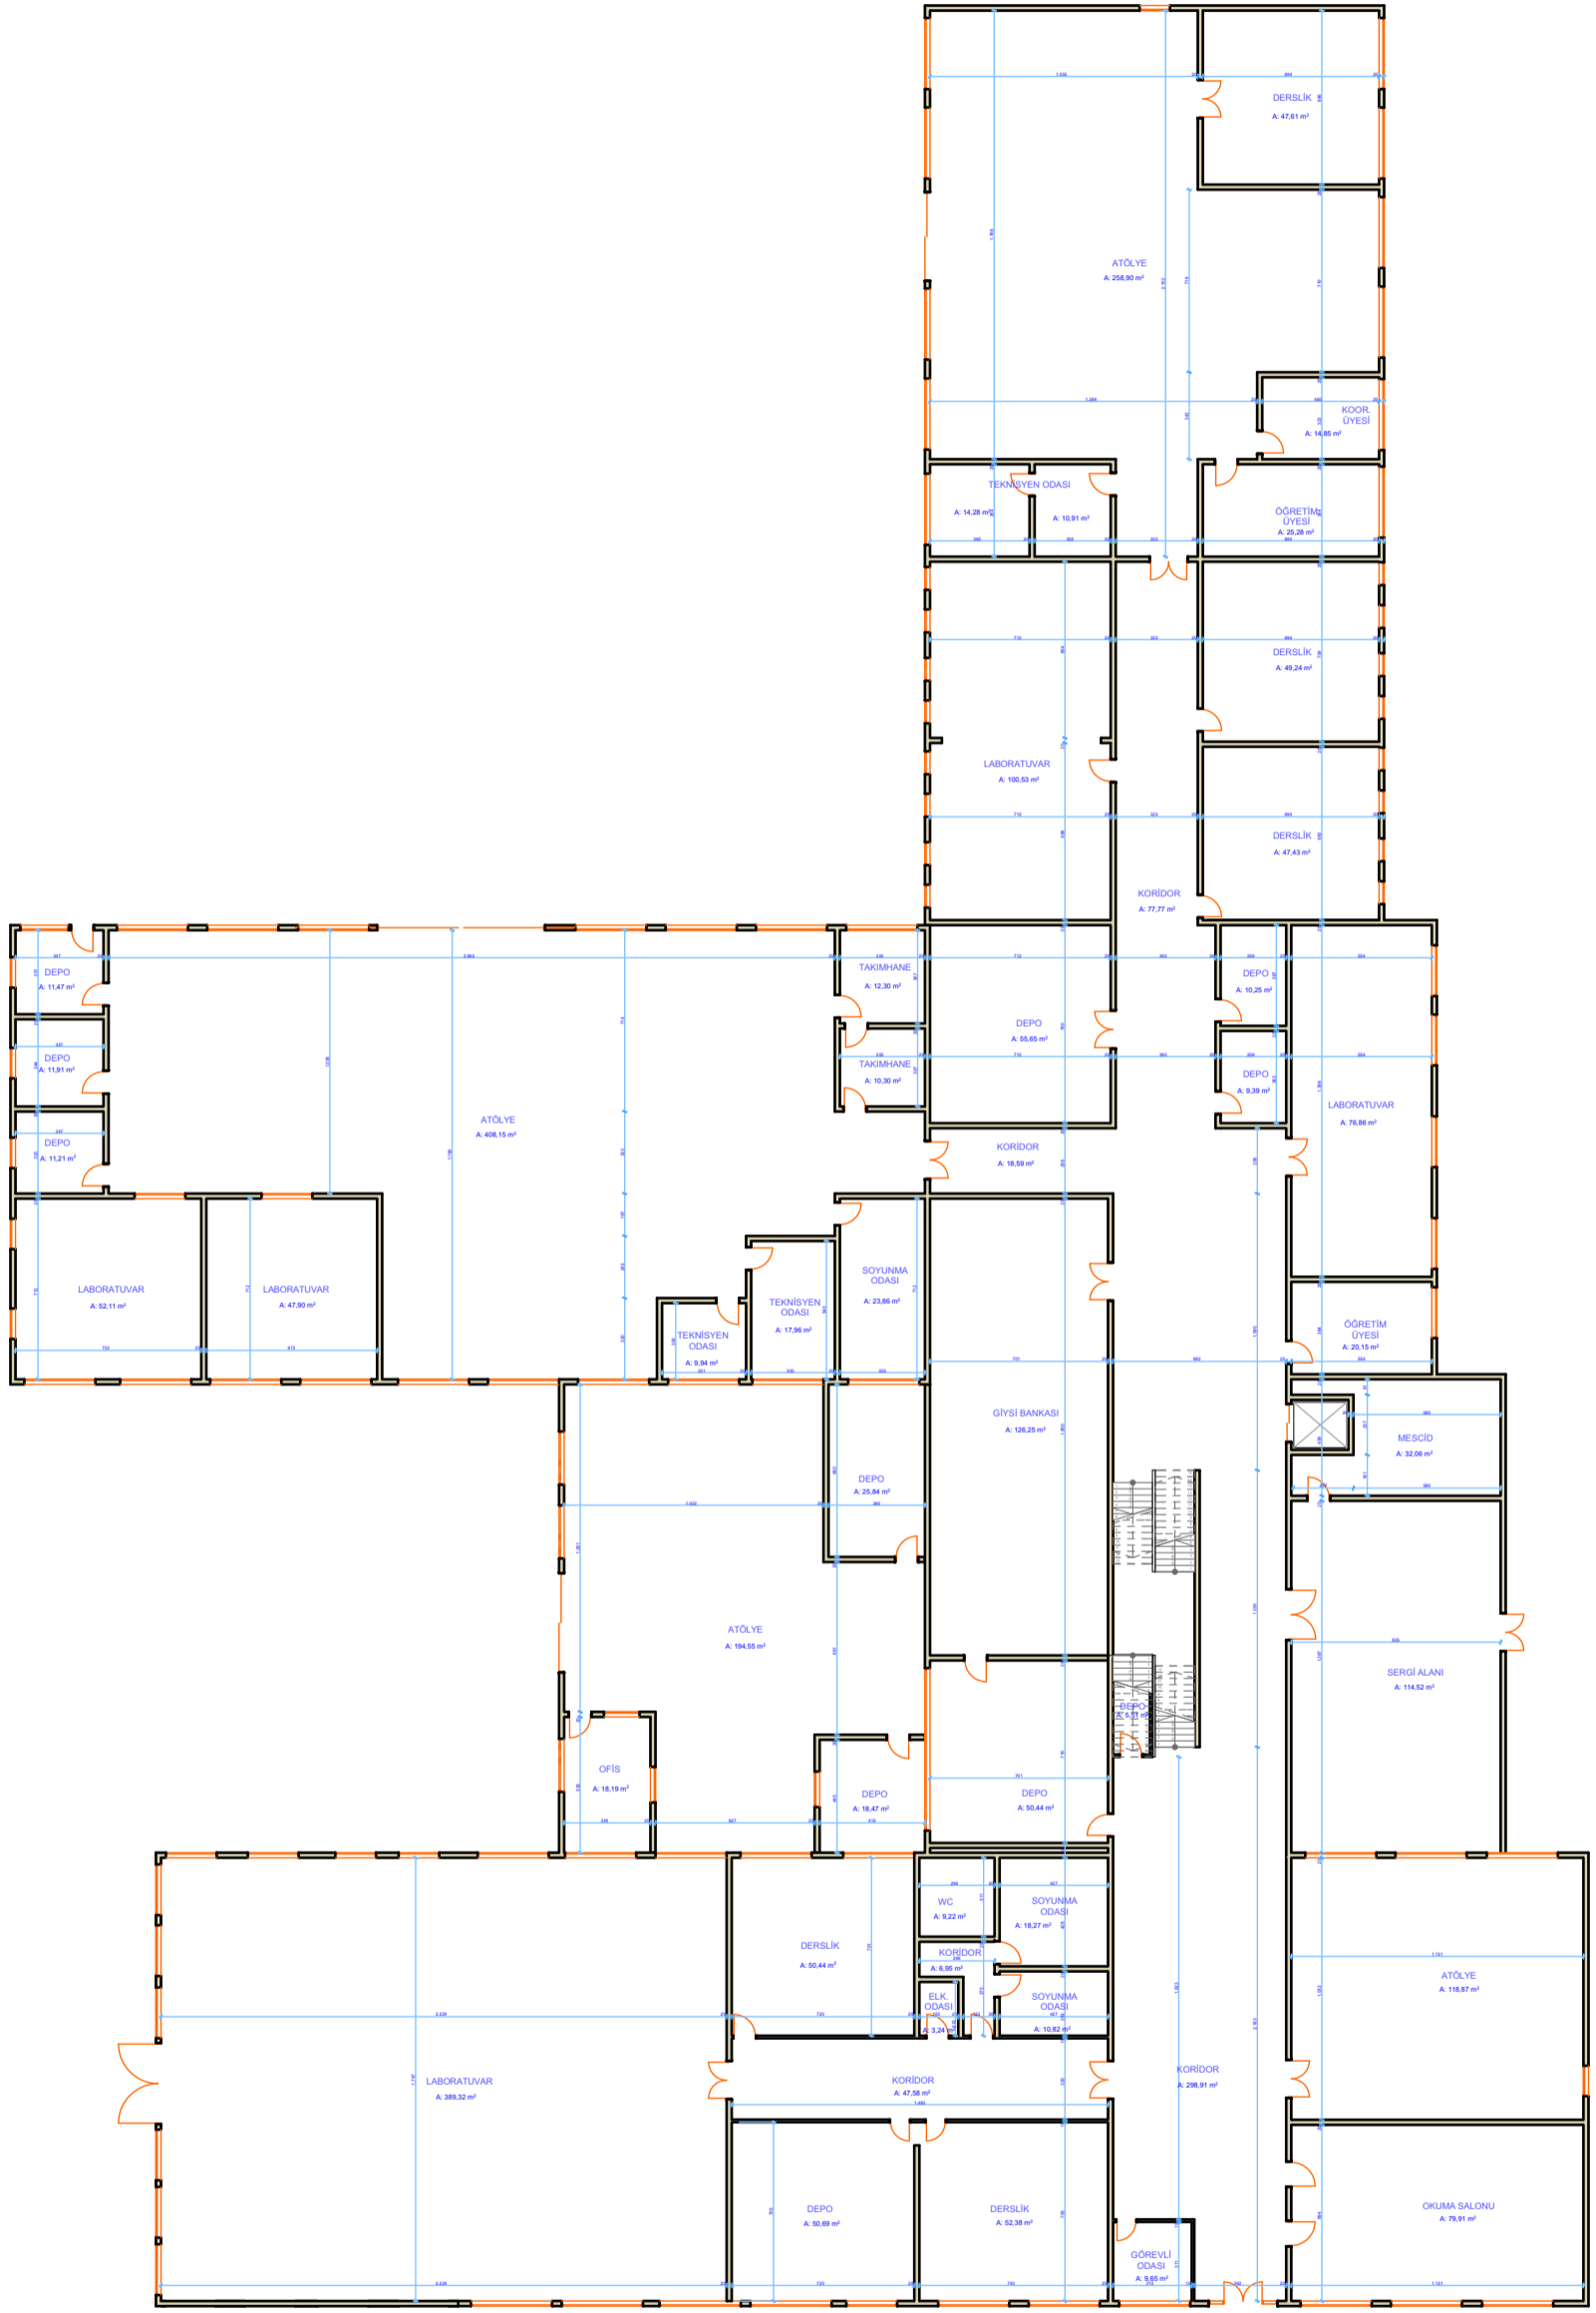

MEK-SIS PROJESİ KAPSAMINDA
EGE ÜNİVERSİTESİ BİNALARININ MİMARİ TASLAK KAT PLANLARININ HAZIRLANMASI İŞİ

İKN
2018/295315

EÜ MYO
E-F BLOK ZEMİN KAT PLANI

ALAN : 3371,63 m²