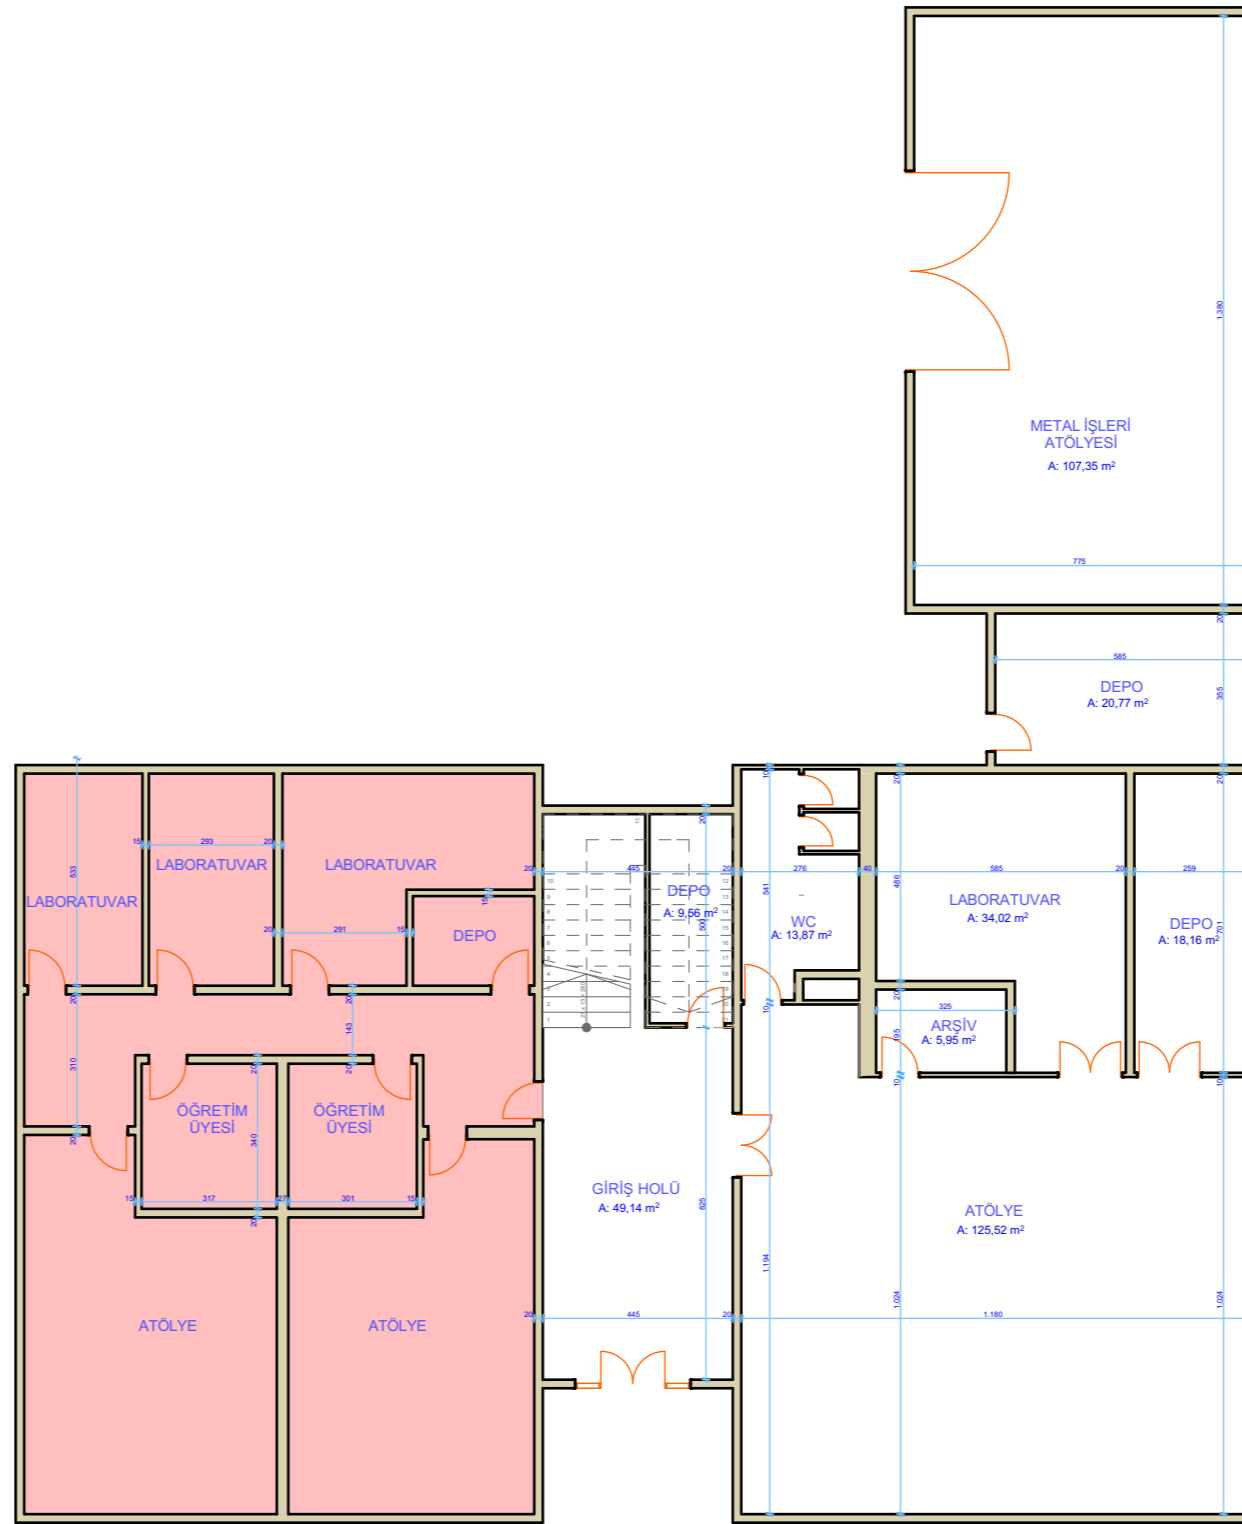

MEK-SIS PROJESİ KAPSAMINDA

EGE ÜNİVERSİTESİ BİNALARININ MİMARİ TASLAK KAT PLANLARININ HAZIRLANMASI İŞİ

İKN
2018/295315

EÜ MYO H BLOK
ZEMİN KAT PLANI

ALAN : 634,42 m²