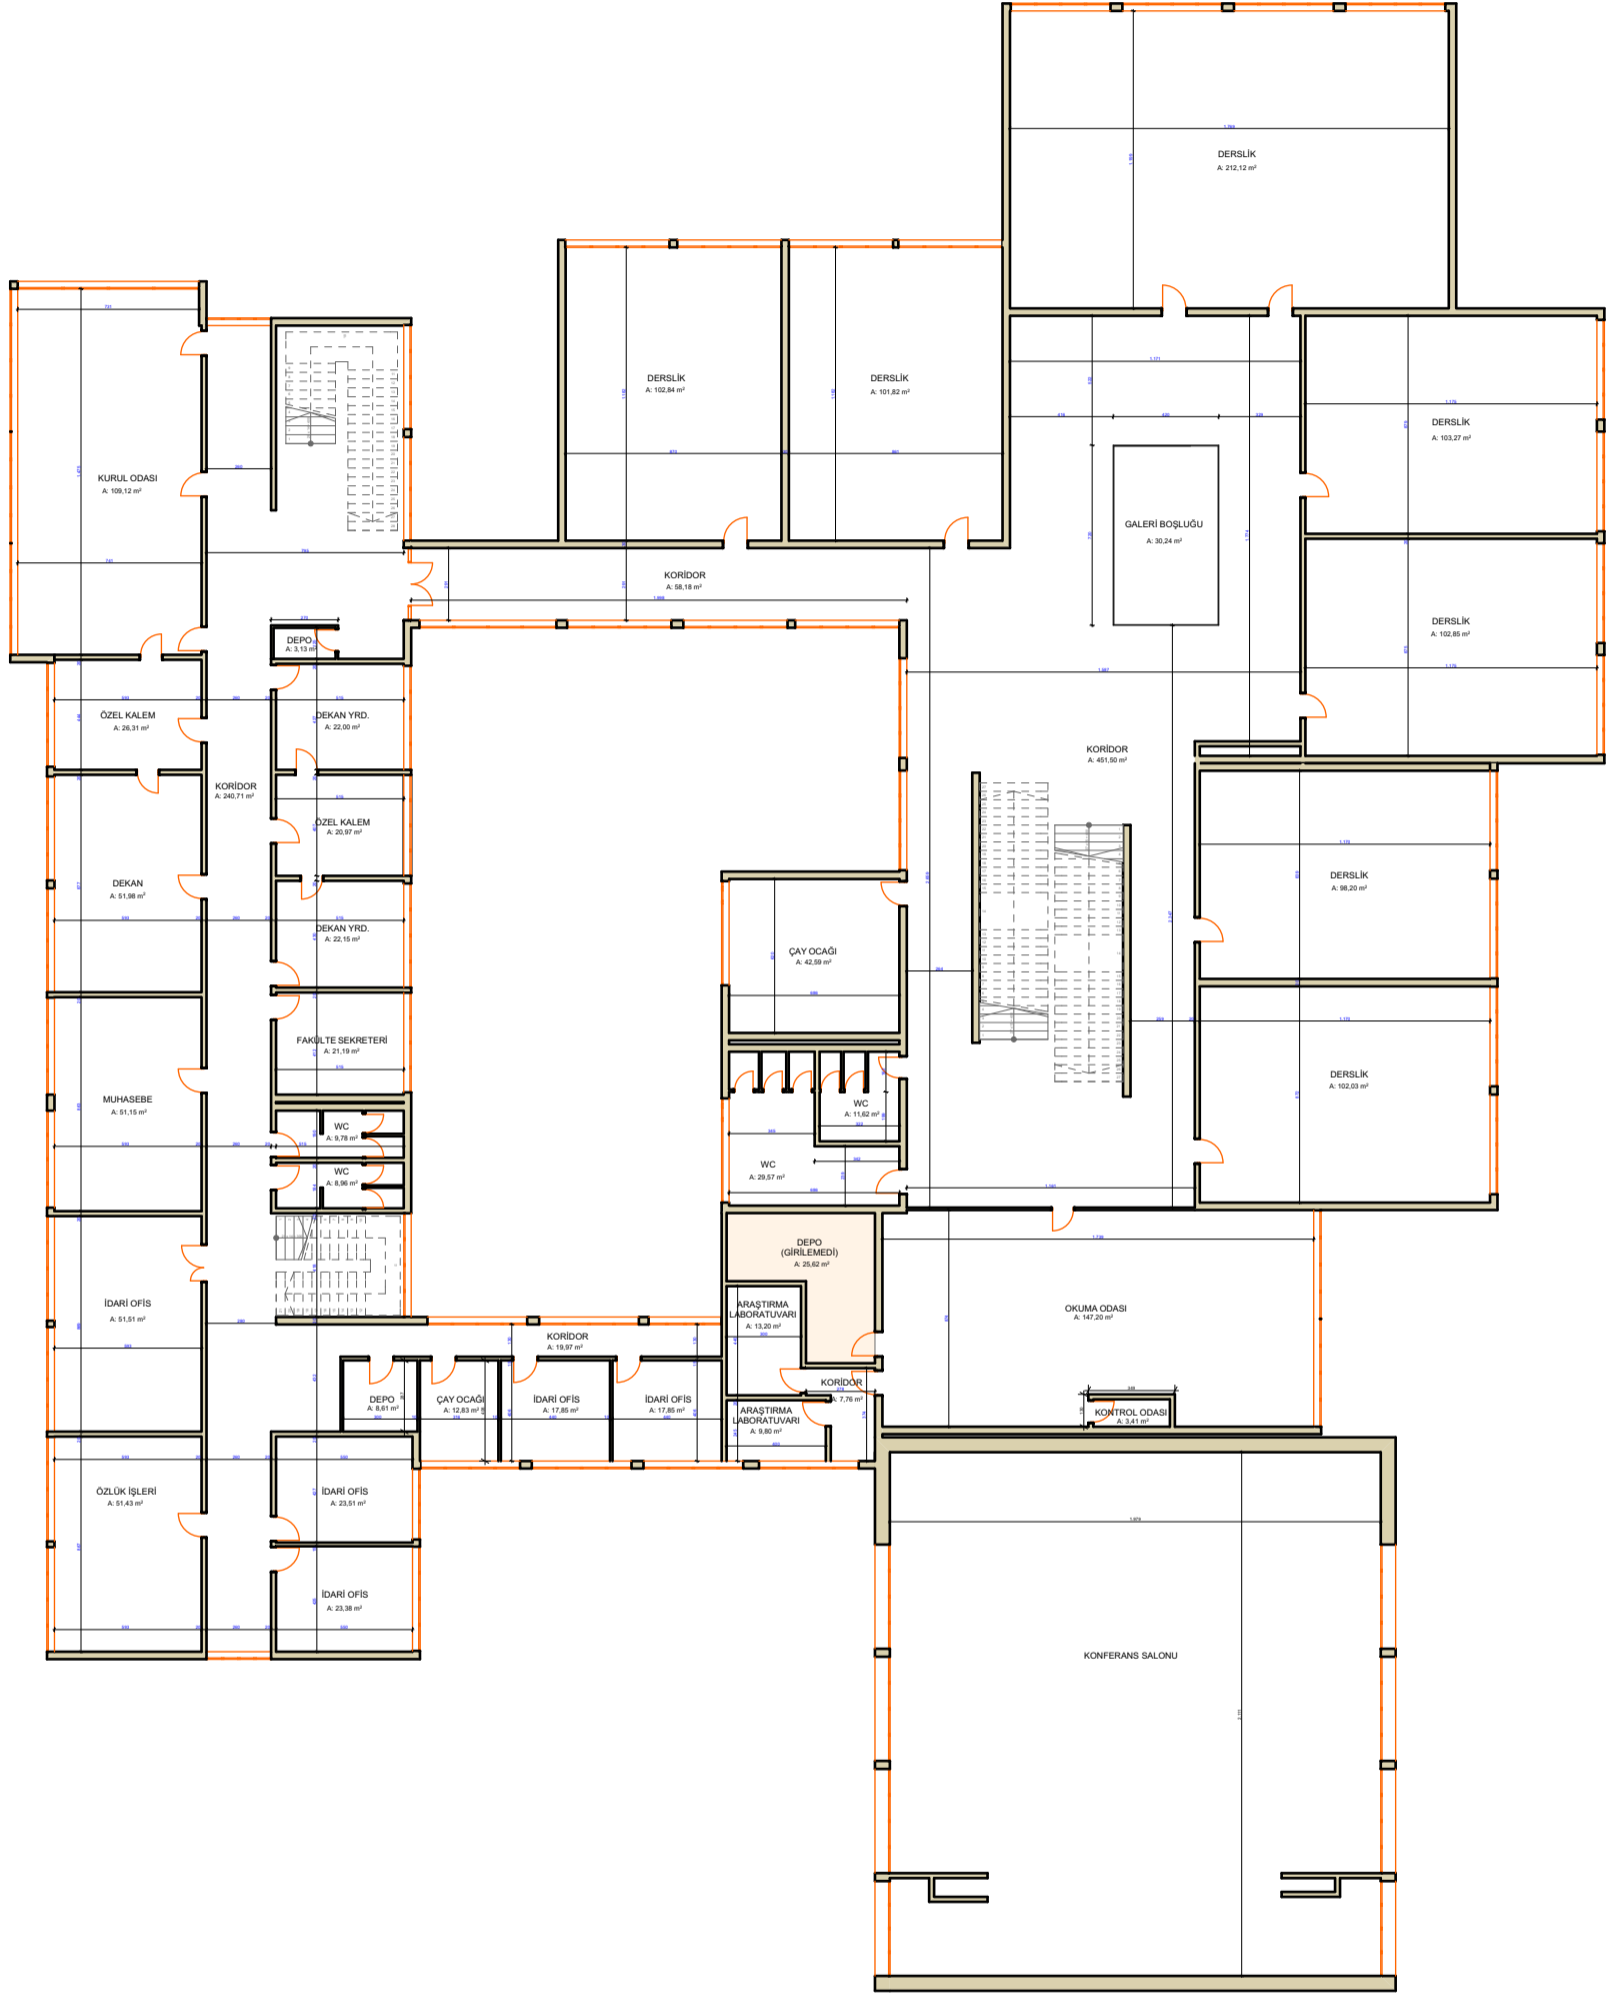

MEK-SIS PROJESİ KAPSAMINDA
EGE ÜNİVERSİTESİ BİNALARININ MİMARİ TASLAK KAT PLANLARININ HAZIRLANMASI İŞİ

İKN
2018/295315

EÜ FEN FAKÜLTESİ A BLOK
1.KAT PLANI

ALAN : 3456,98 M2