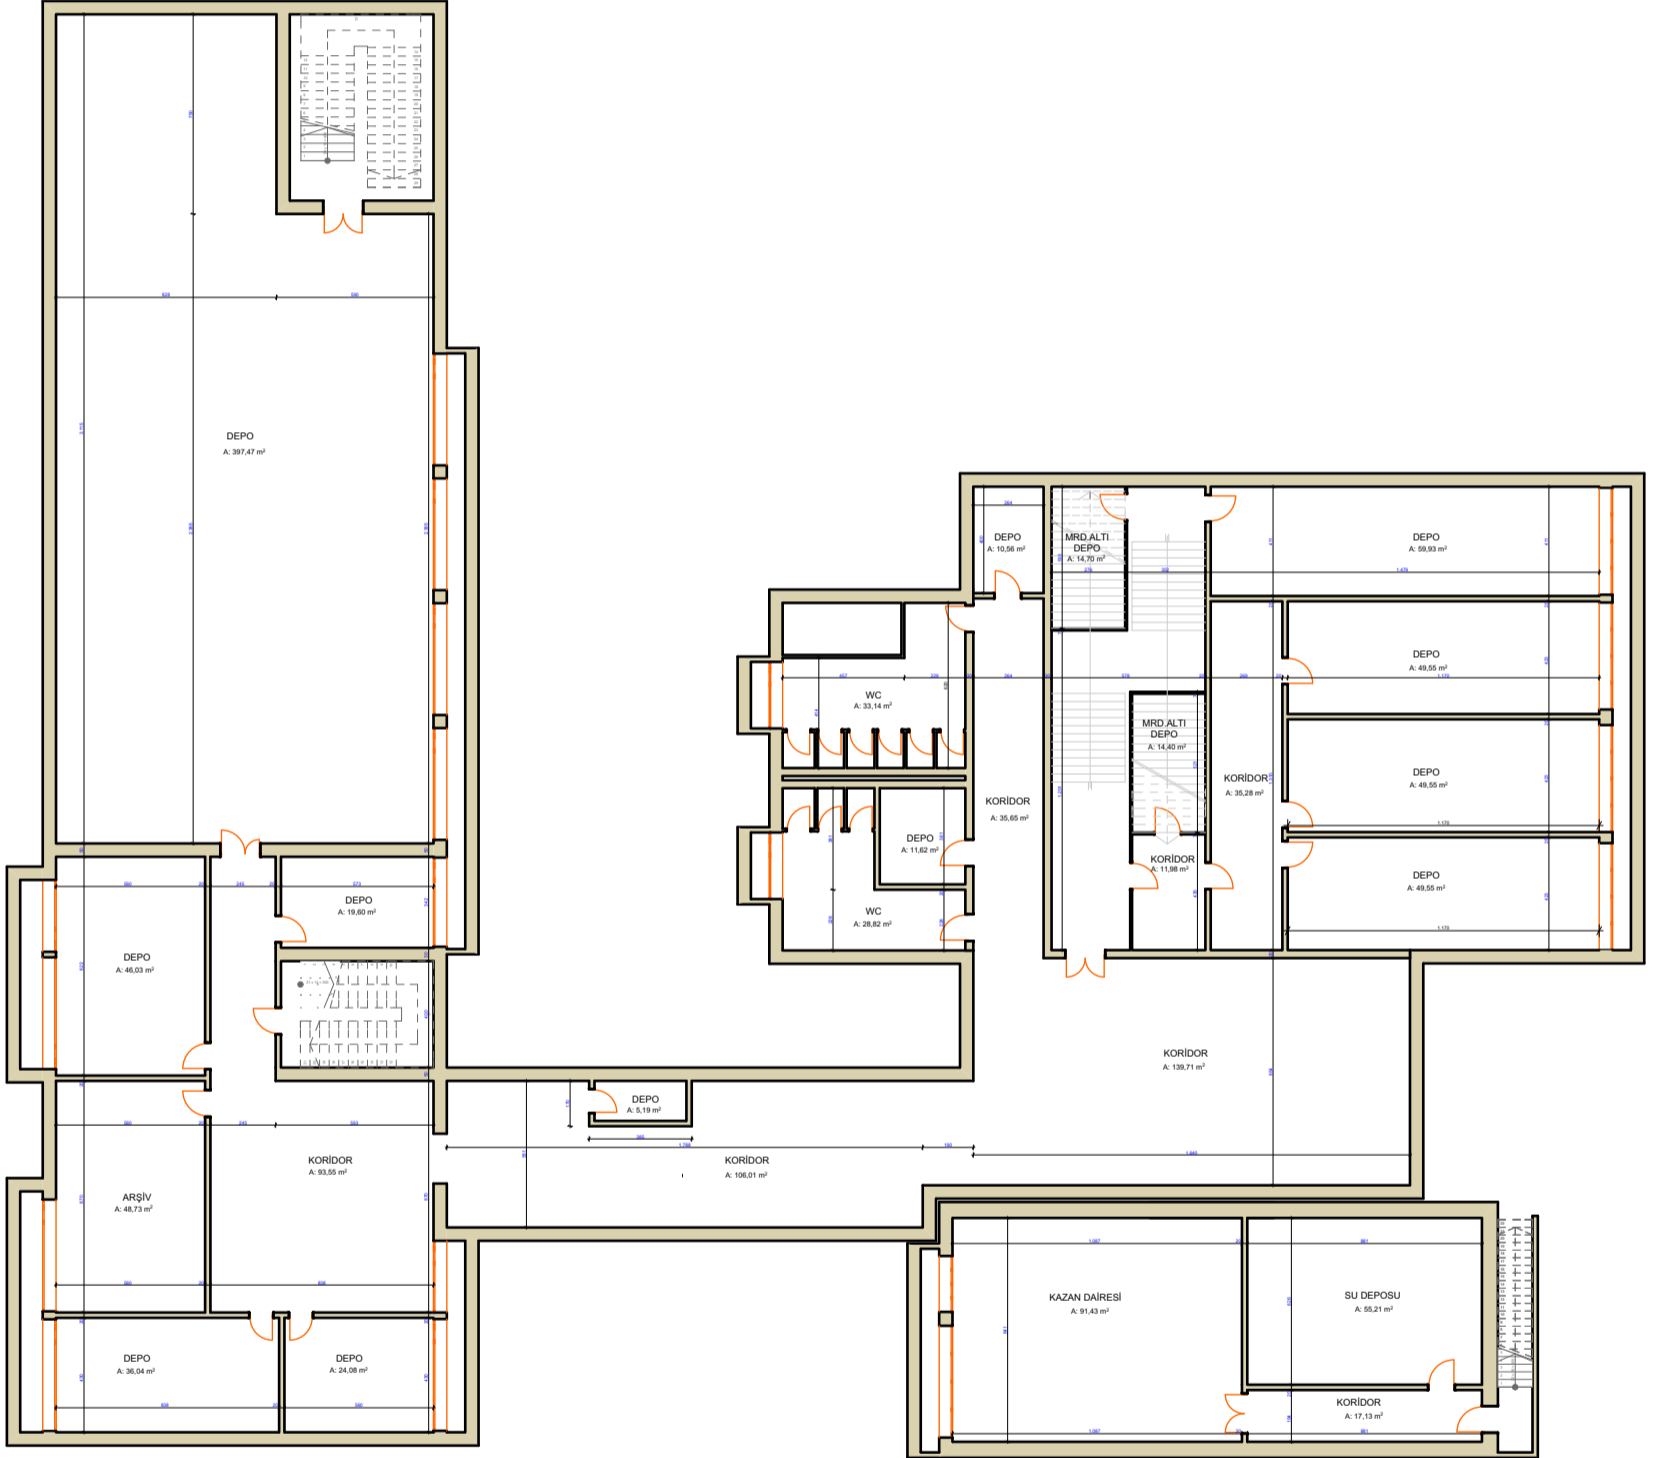

MEK-SIS PROJESİ KAPSAMINDA  
EGE ÜNİVERSİTESİ BİNALARININ MİMARİ TASLAK KAT PLANLARININ HAZIRLANMASI İŞİ

İKN  
2018/295315

EÜ FEN FAKÜLTESİ A BLOK  
BODRUM KAT PLANI

ALAN : 1870,39 M2