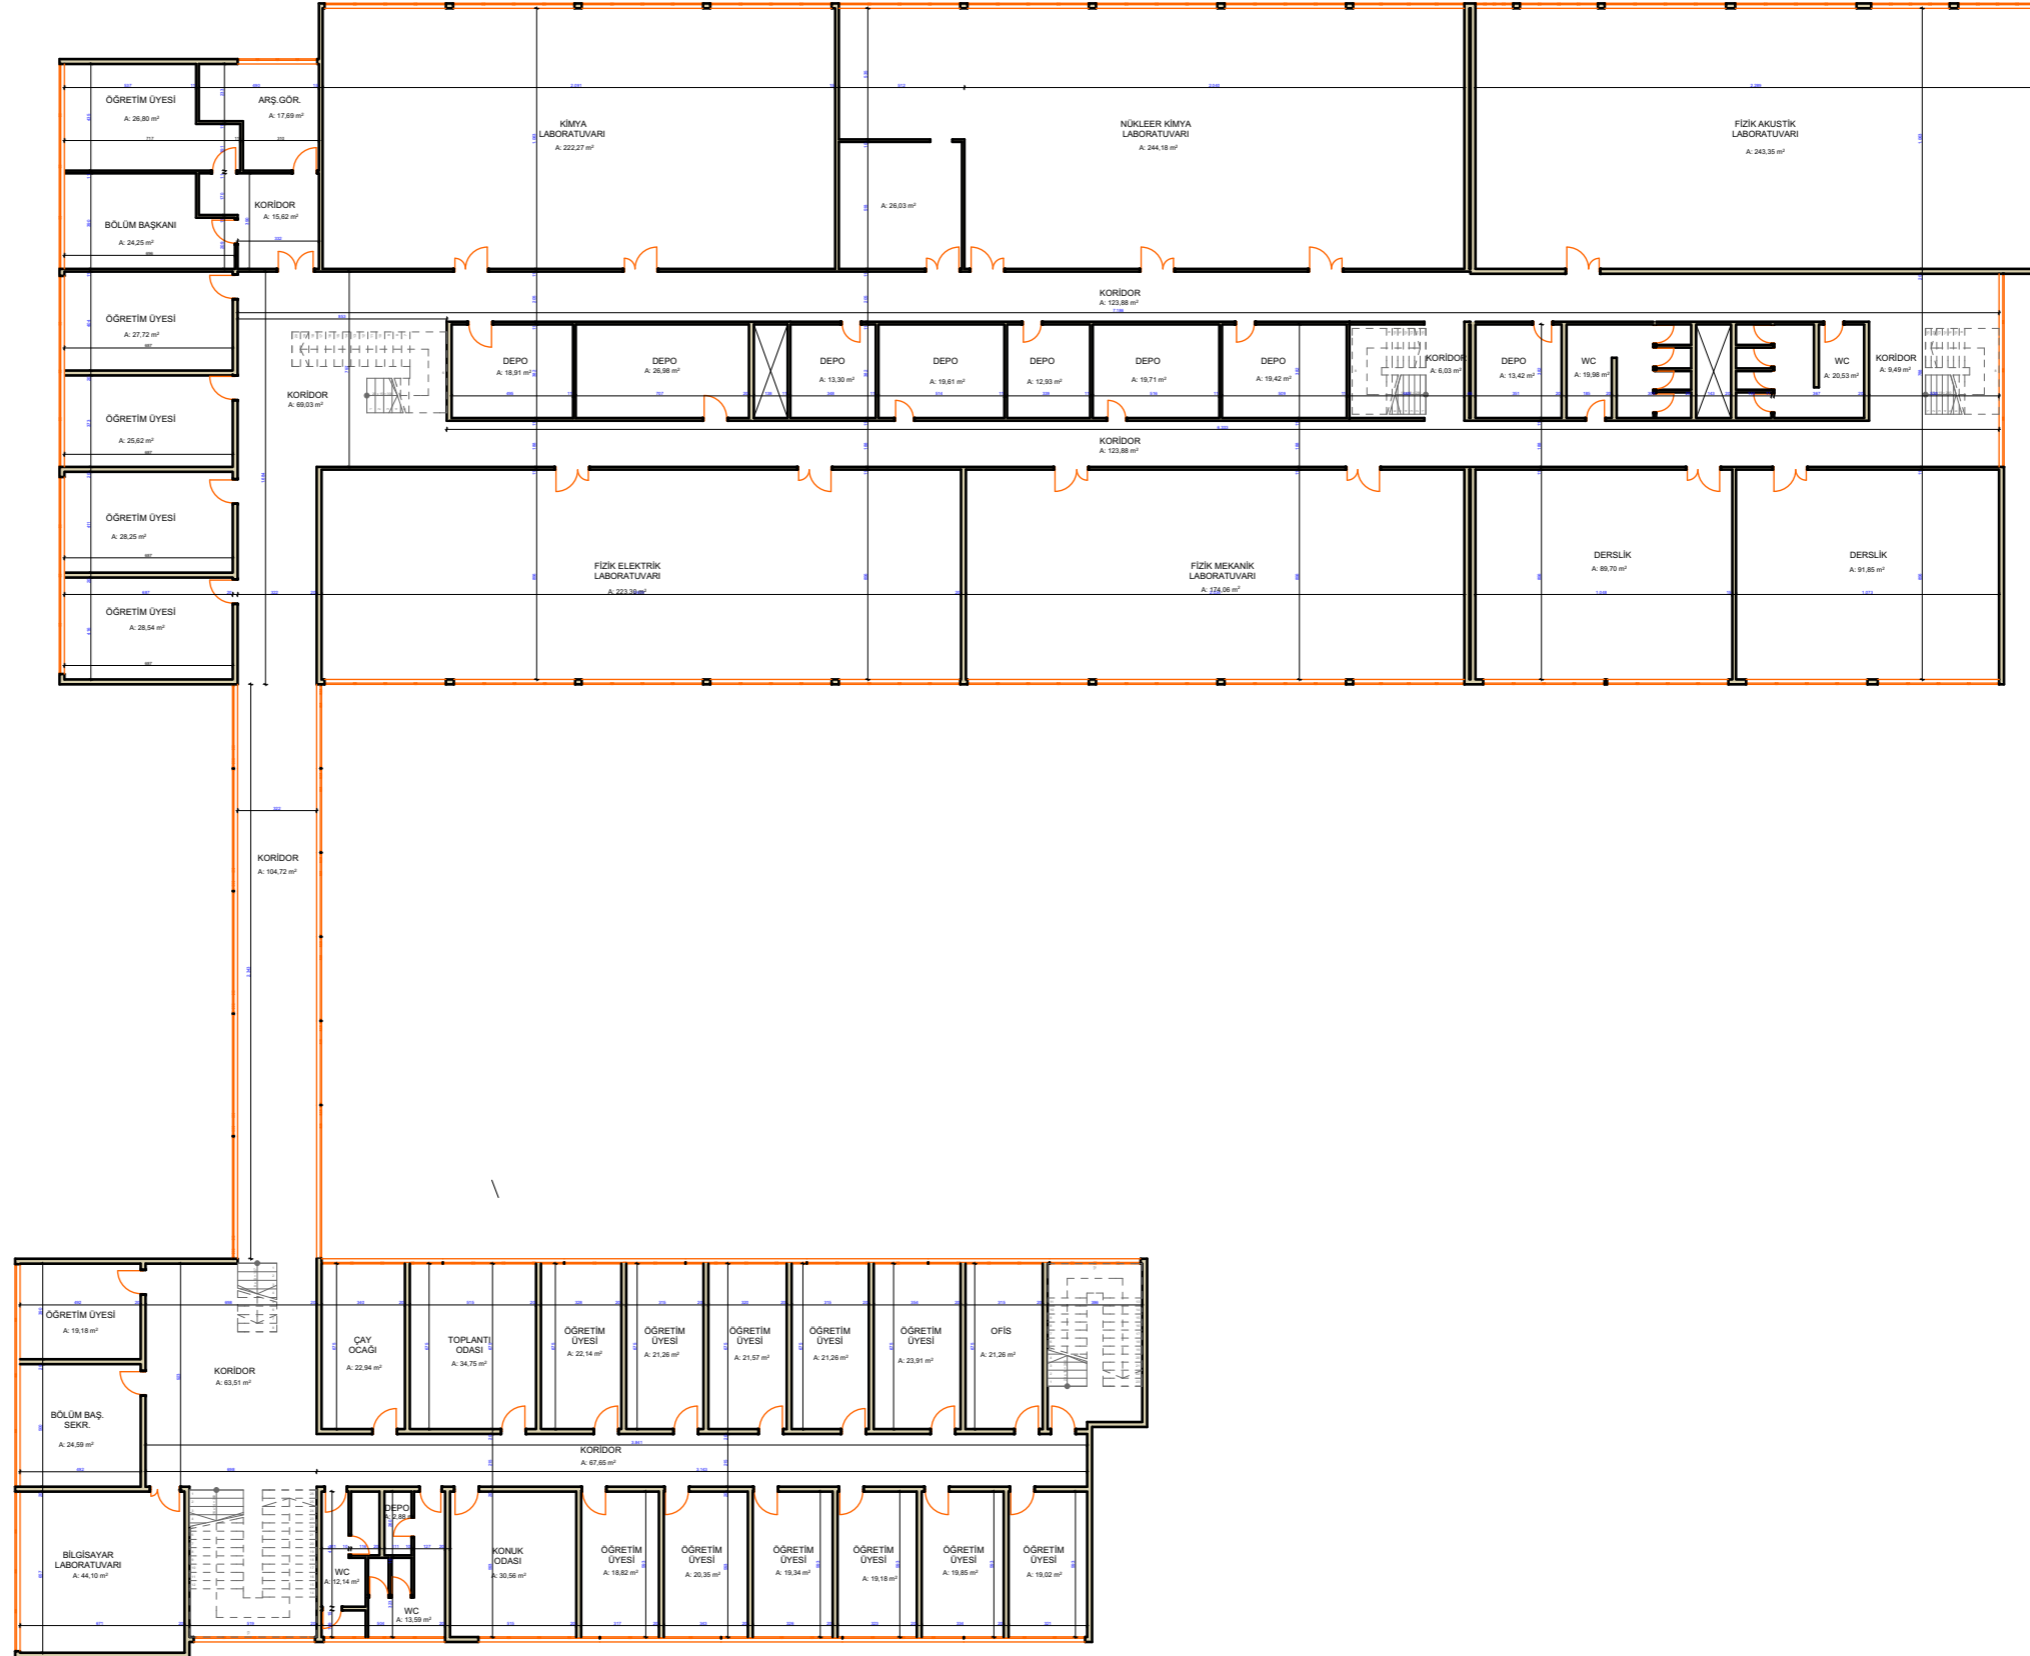

MEK-SIS PROJESİ KAPSAMINDA  
EGE ÜNİVERSİTESİ BİNALARININ MİMARİ TASLAK KAT PLANLARININ HAZIRLANMASI İŞİ

İKN  
2018/295315

EU FEN FAKÜLTESİ B BLOK  
1. KAT PLANI

ALAN : 2978,55 M2