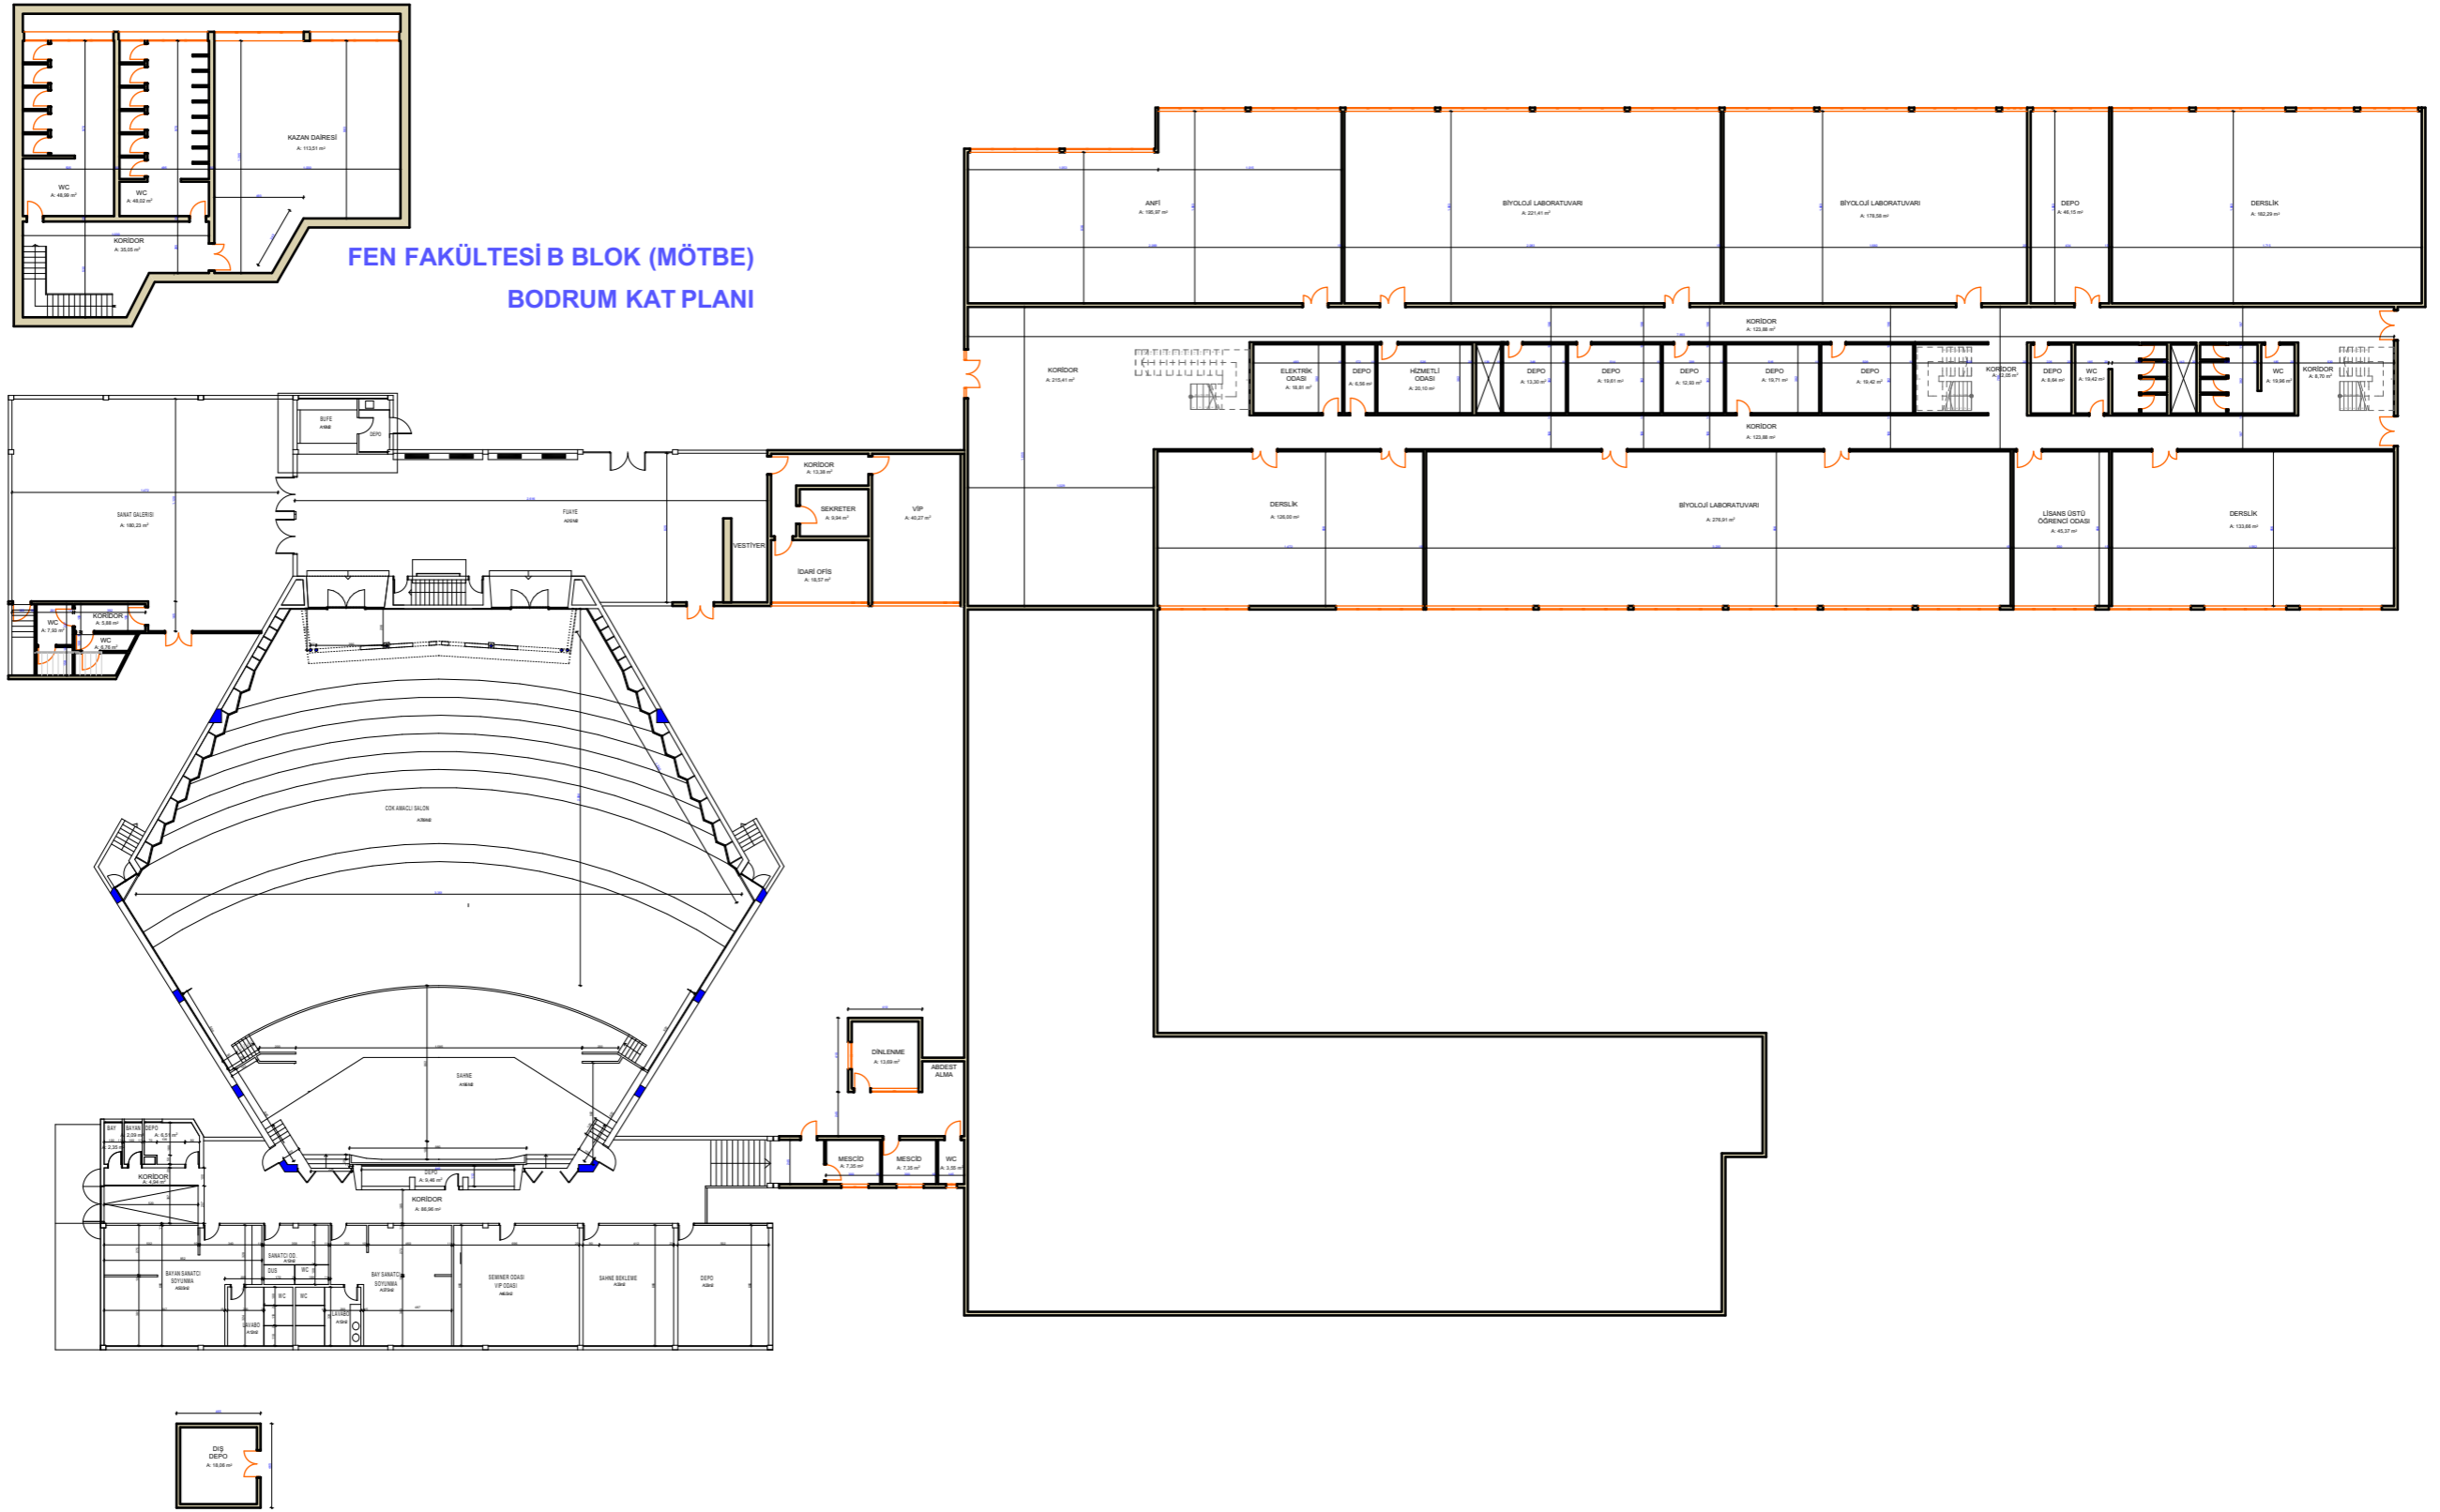

MEK-SIS PROJESİ KAPSAMINDA

EGE ÜNİVERSİTESİ BİNALARININ MİMARİ TASLAK KAT PLANLARININ HAZIRLANMASI İŞİ

İKN
2018/295315

**EÜ FEN FAKÜLTESİ B BLOK
ZEMİN KAT + BODRUM KAT PLANLARI**

ALAN : 4 0 3 1 , 1 7 + 3 3 4 , 2 5 = 4 3 6 5 , 4 2 M²