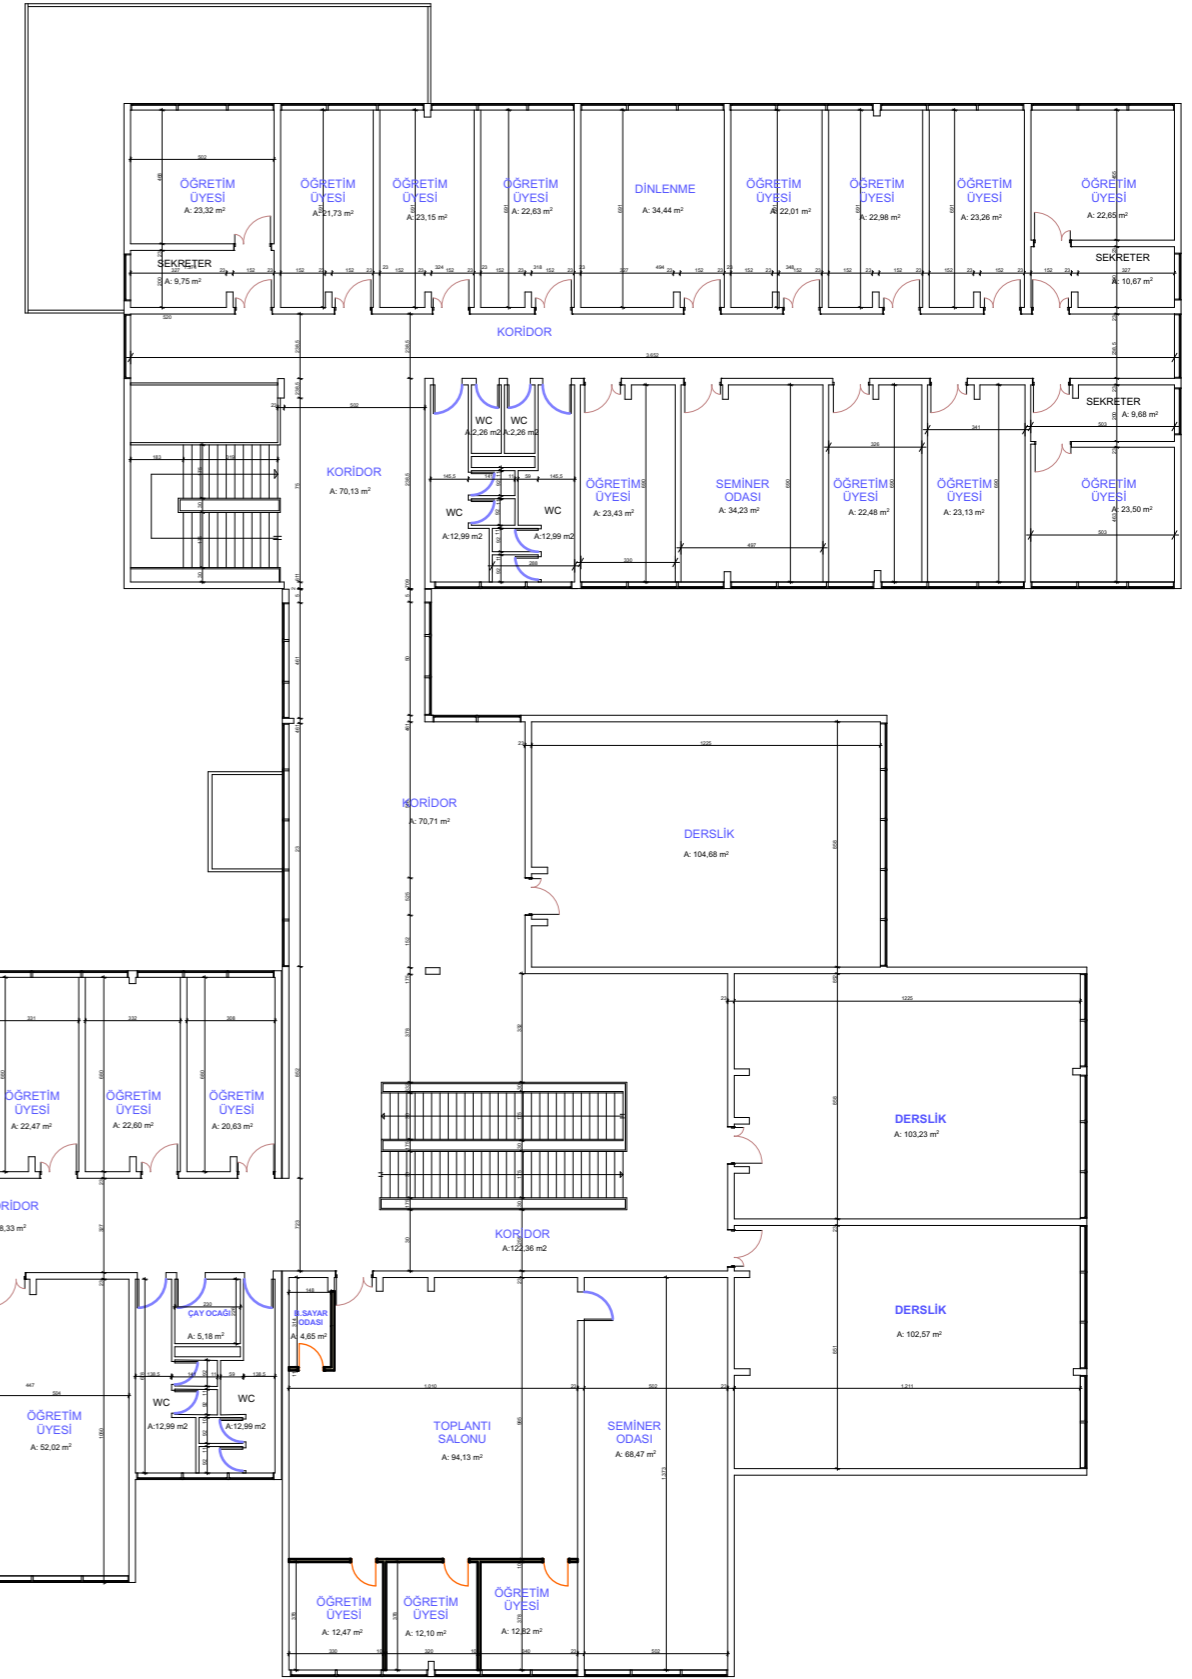

FEN FAKÜLTESİ C BLOK 2. KAT PLANI

ALAN : 2066,65 + 632,74 = 2699,39 M2