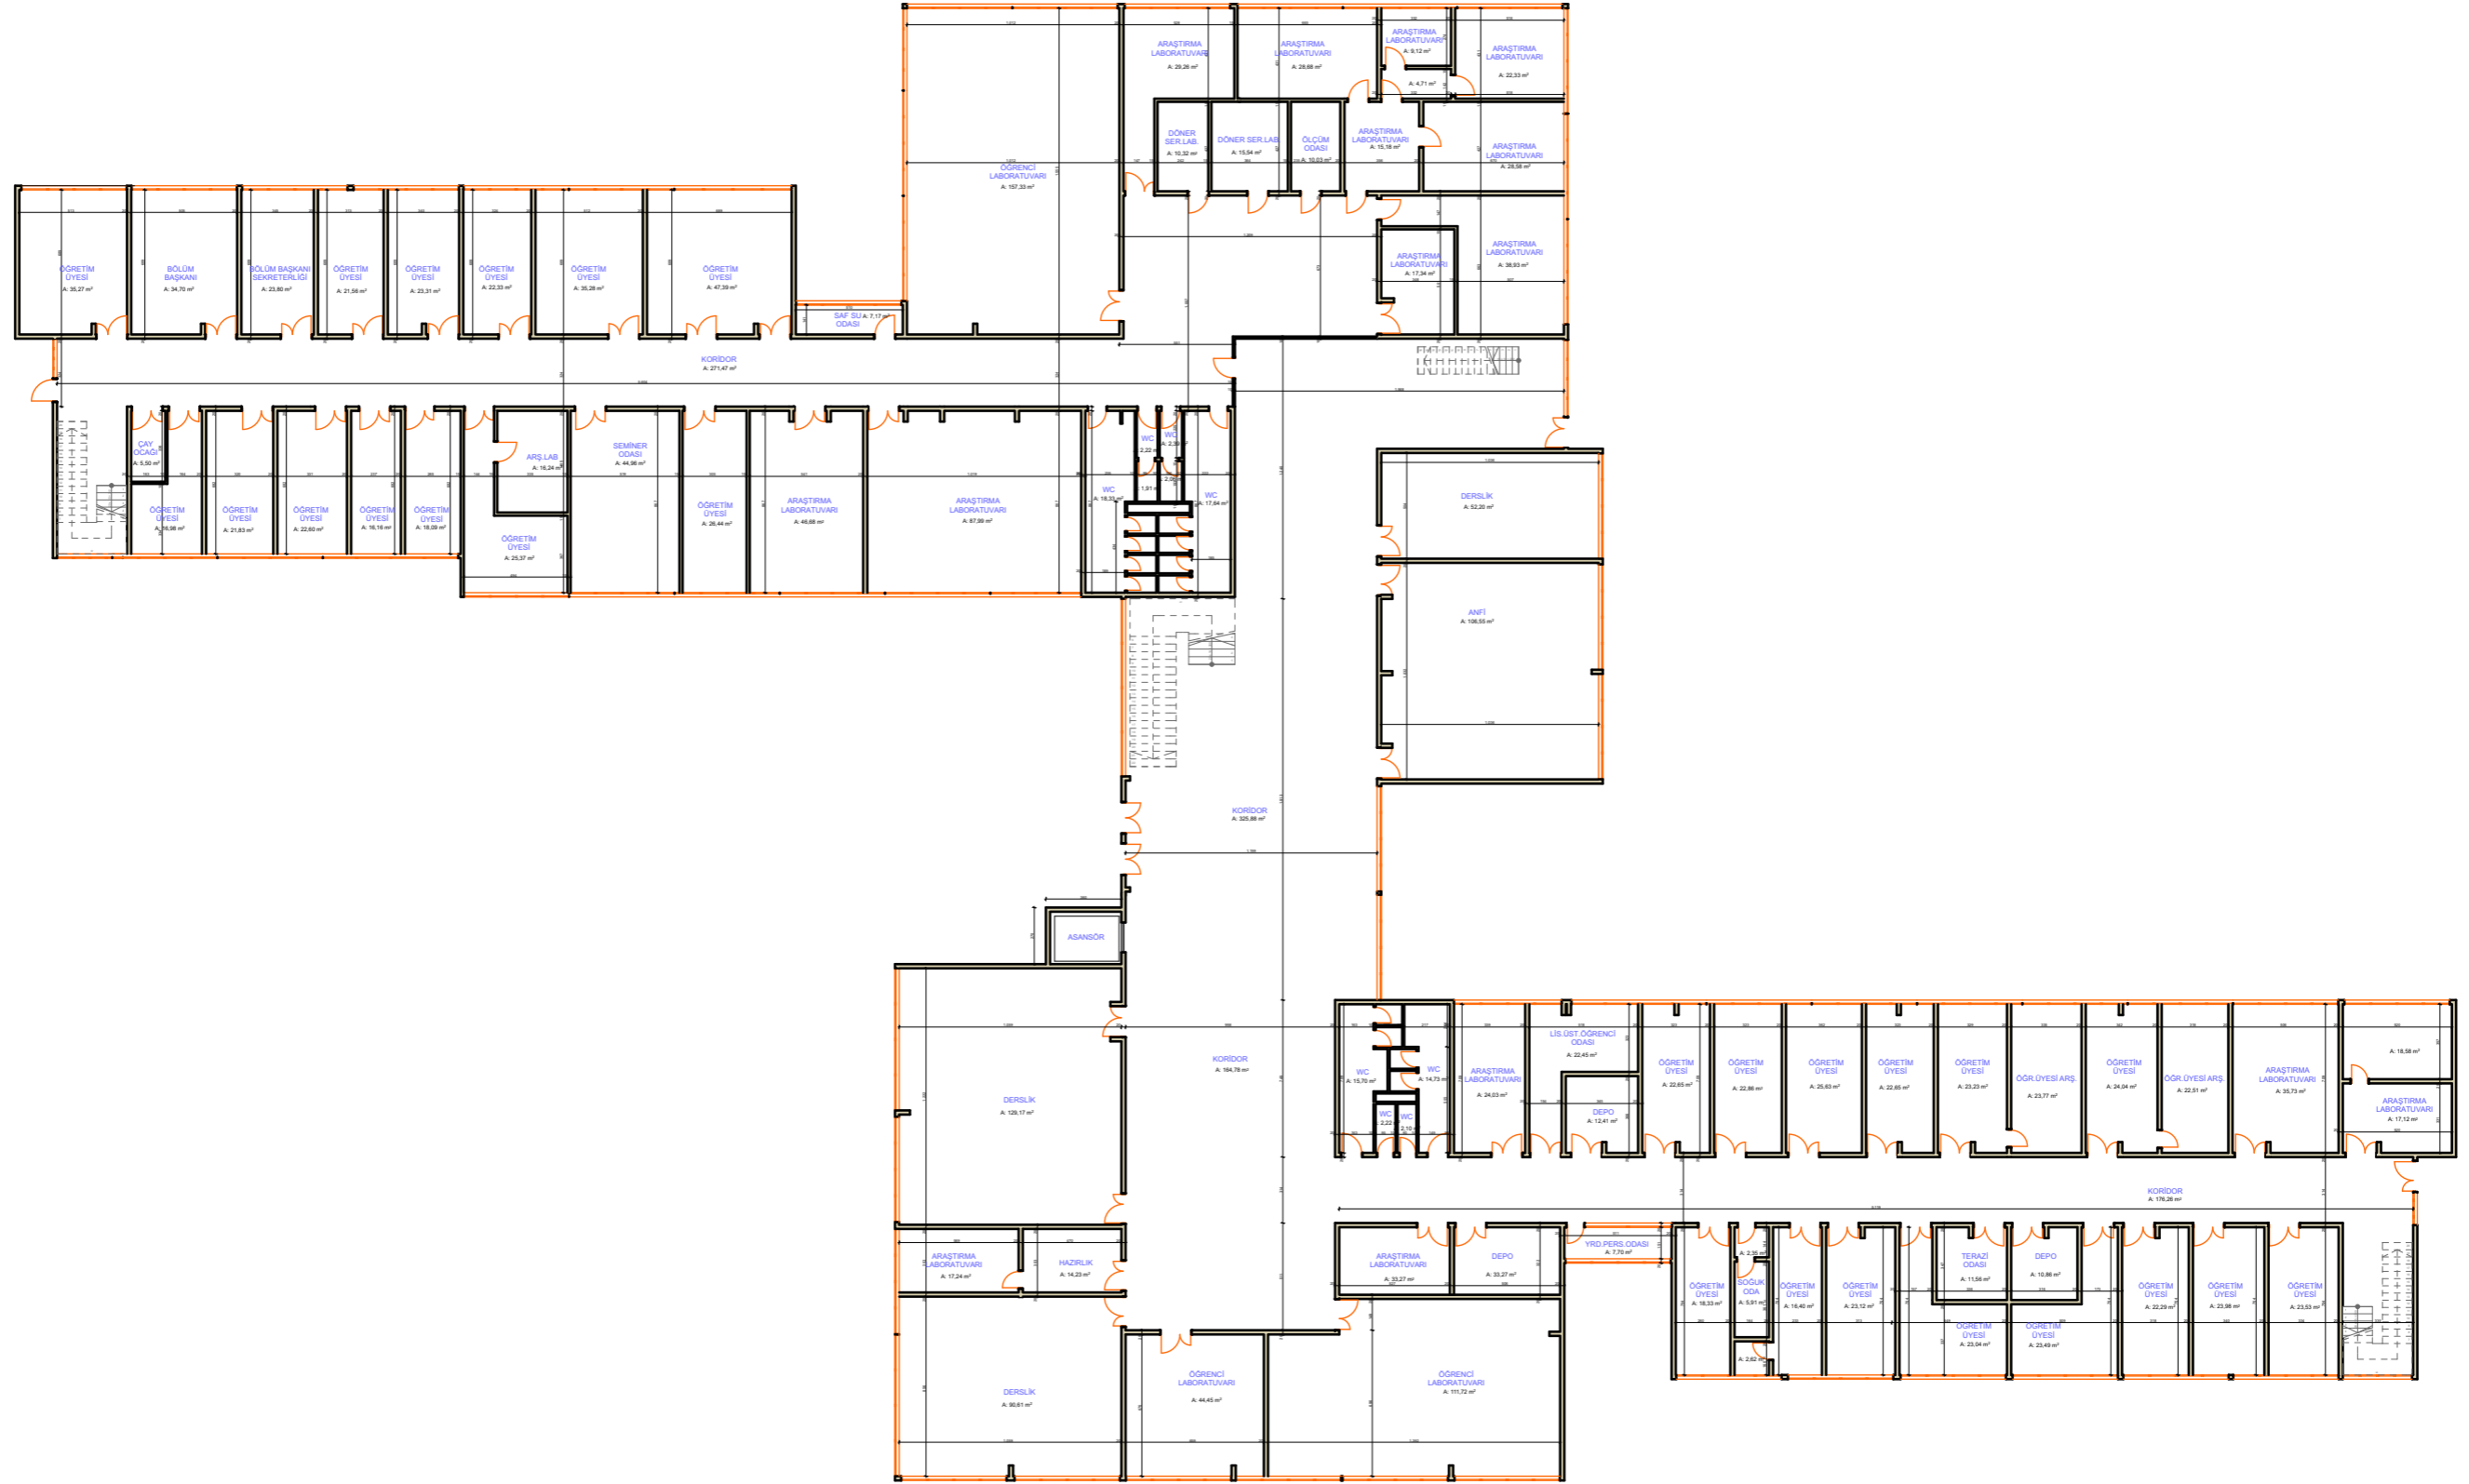

MEK-SIS PROJESİ KAPSAMINDA
EGE ÜNİVERSİTESİ BİNALARININ MİMARİ TASLAK KAT PLANLARININ HAZIRLANMASI İŞİ

İKN
2018/295315

EÜ FEN FAKÜLTESİ E BLOK
ZEMİN KAT PLANI

ALAN : 3475,02 M2