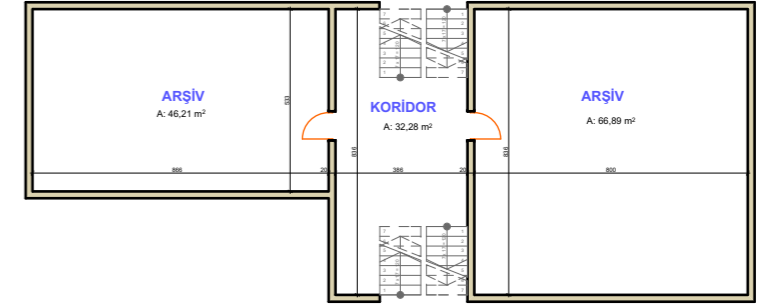

FEN FAKÜLTESİ F BLOK BODRUM KAT PLANI

FEN FAKÜLTESİ F BLOK ZEMİN(-1.50 KOTU) KAT PLANI

FEN FAKÜLTESİ F BLOK ZEMİN(+1.50 KOTU) KAT PLANI