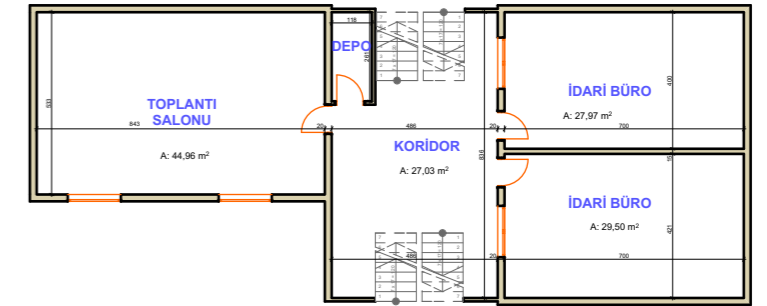

FEN FAKÜLTESİ F BLOK BODRUM KAT PLANI

FEN FAKÜLTESİ F BLOK ZEMİN(-1.50 KOTU) KAT PLANI

FEN FAKÜLTESİ F BLOK ZEMİN(+1.50 KOTU) KAT PLANI