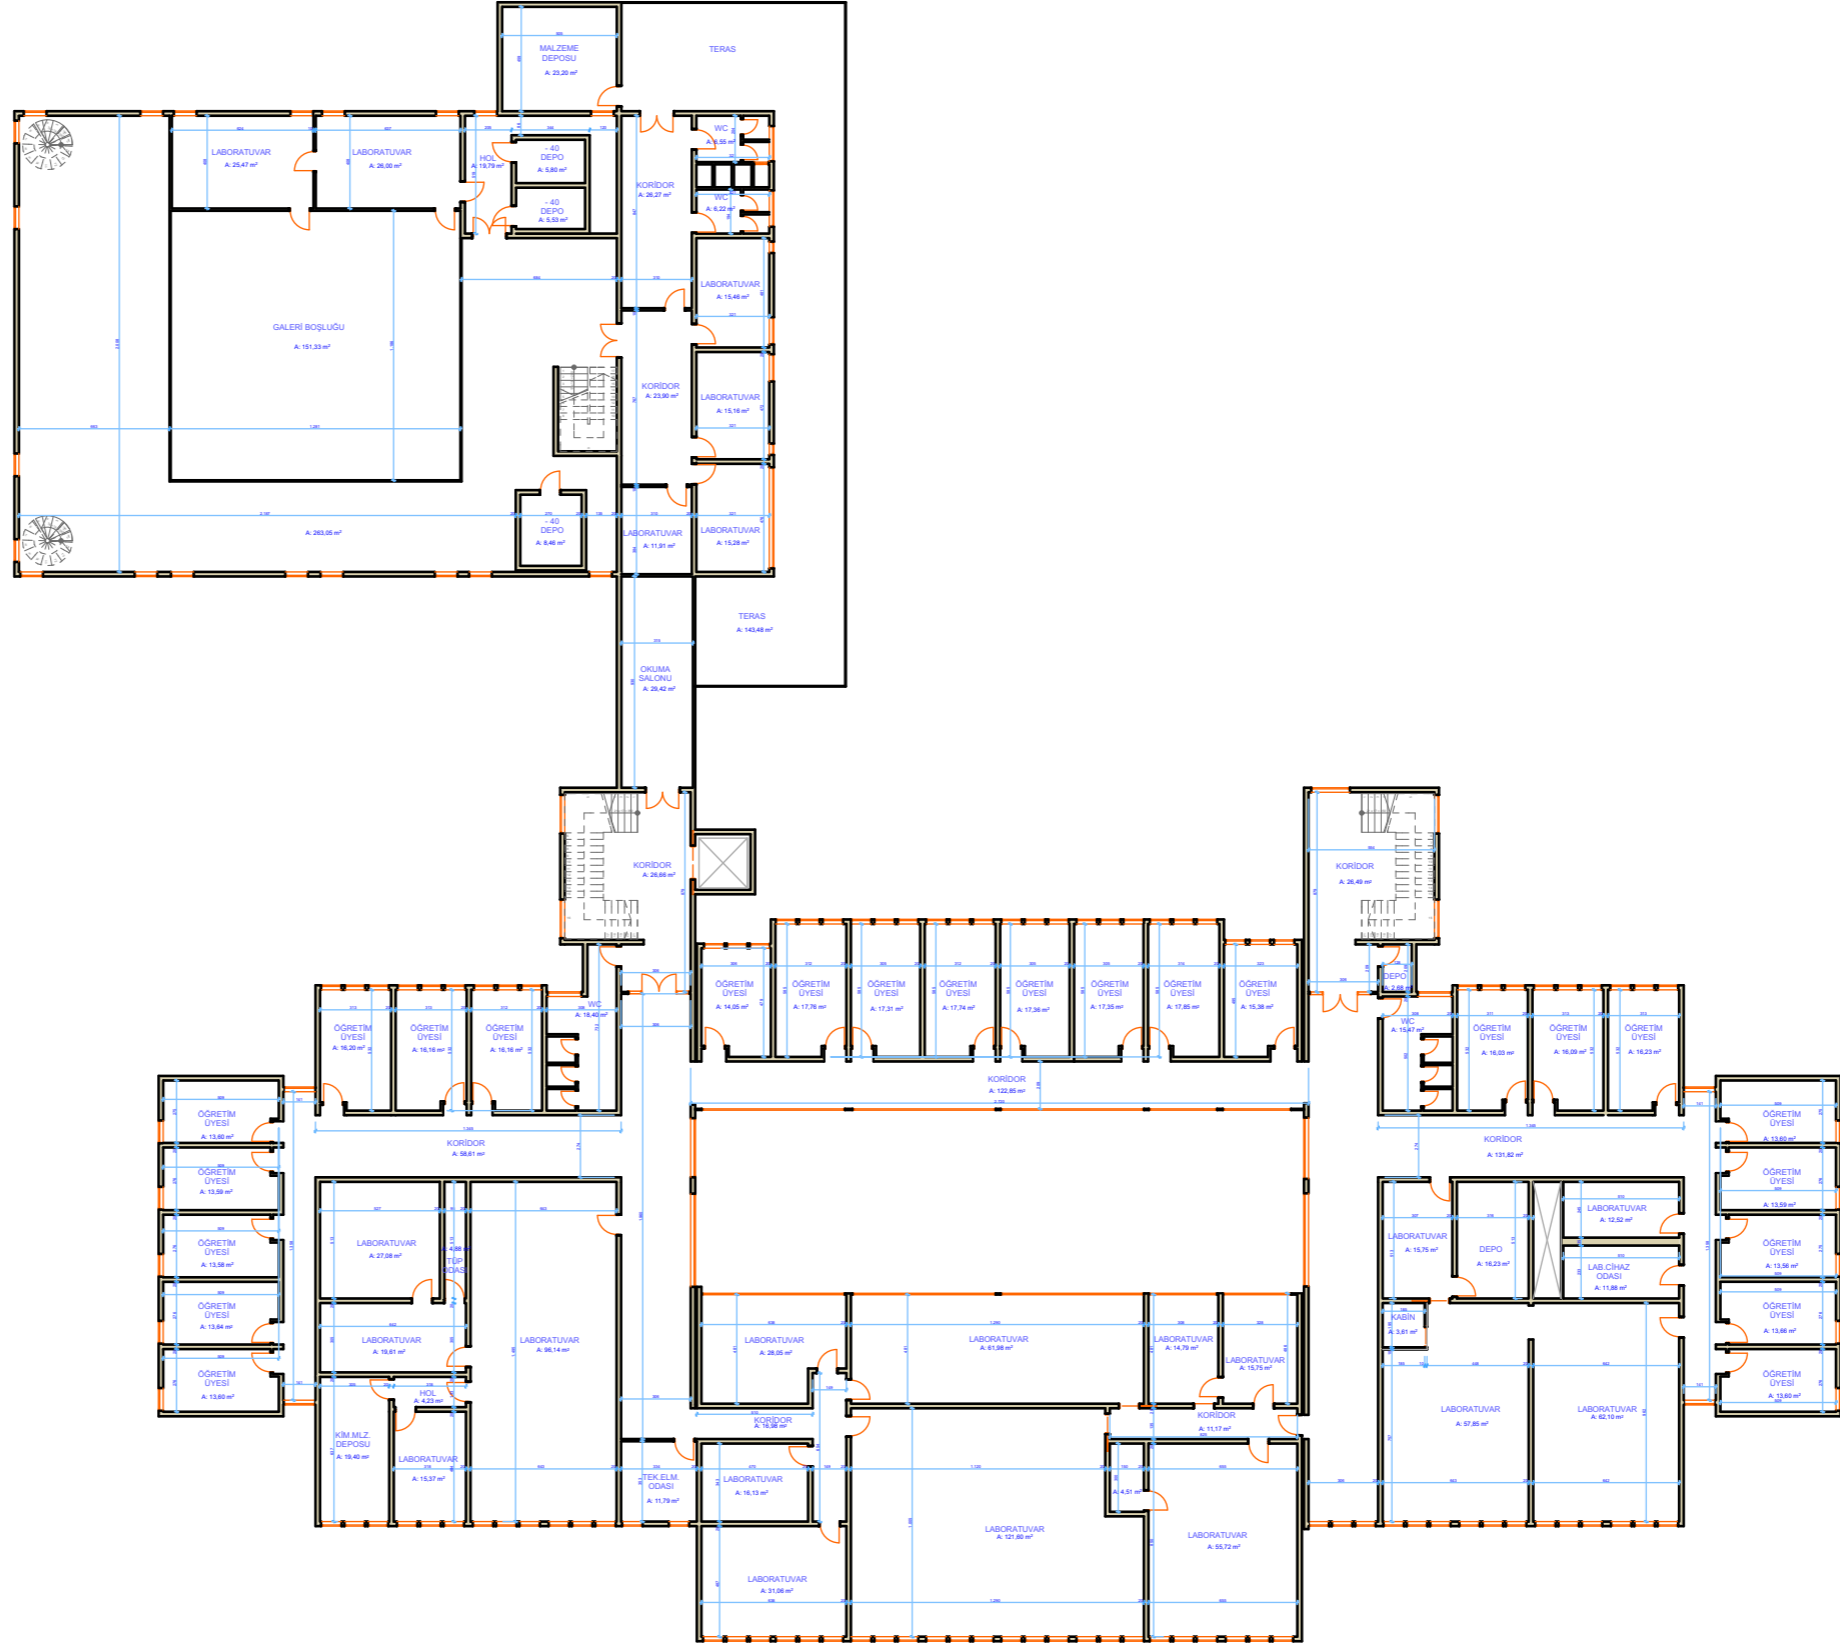

MEK-SIS PROJESİ KAPSAMINDA  
EGE ÜNİVERSİTESİ BİNALARININ MİMARİ TASLAK KAT PLANLARININ HAZIRLANMASI İŞİ

İKN  
2018/295315

EÜ GIDA MÜHENDİSLİĞİ  
1. KAT PLANI

ALAN : 2827,51 m<sup>2</sup>