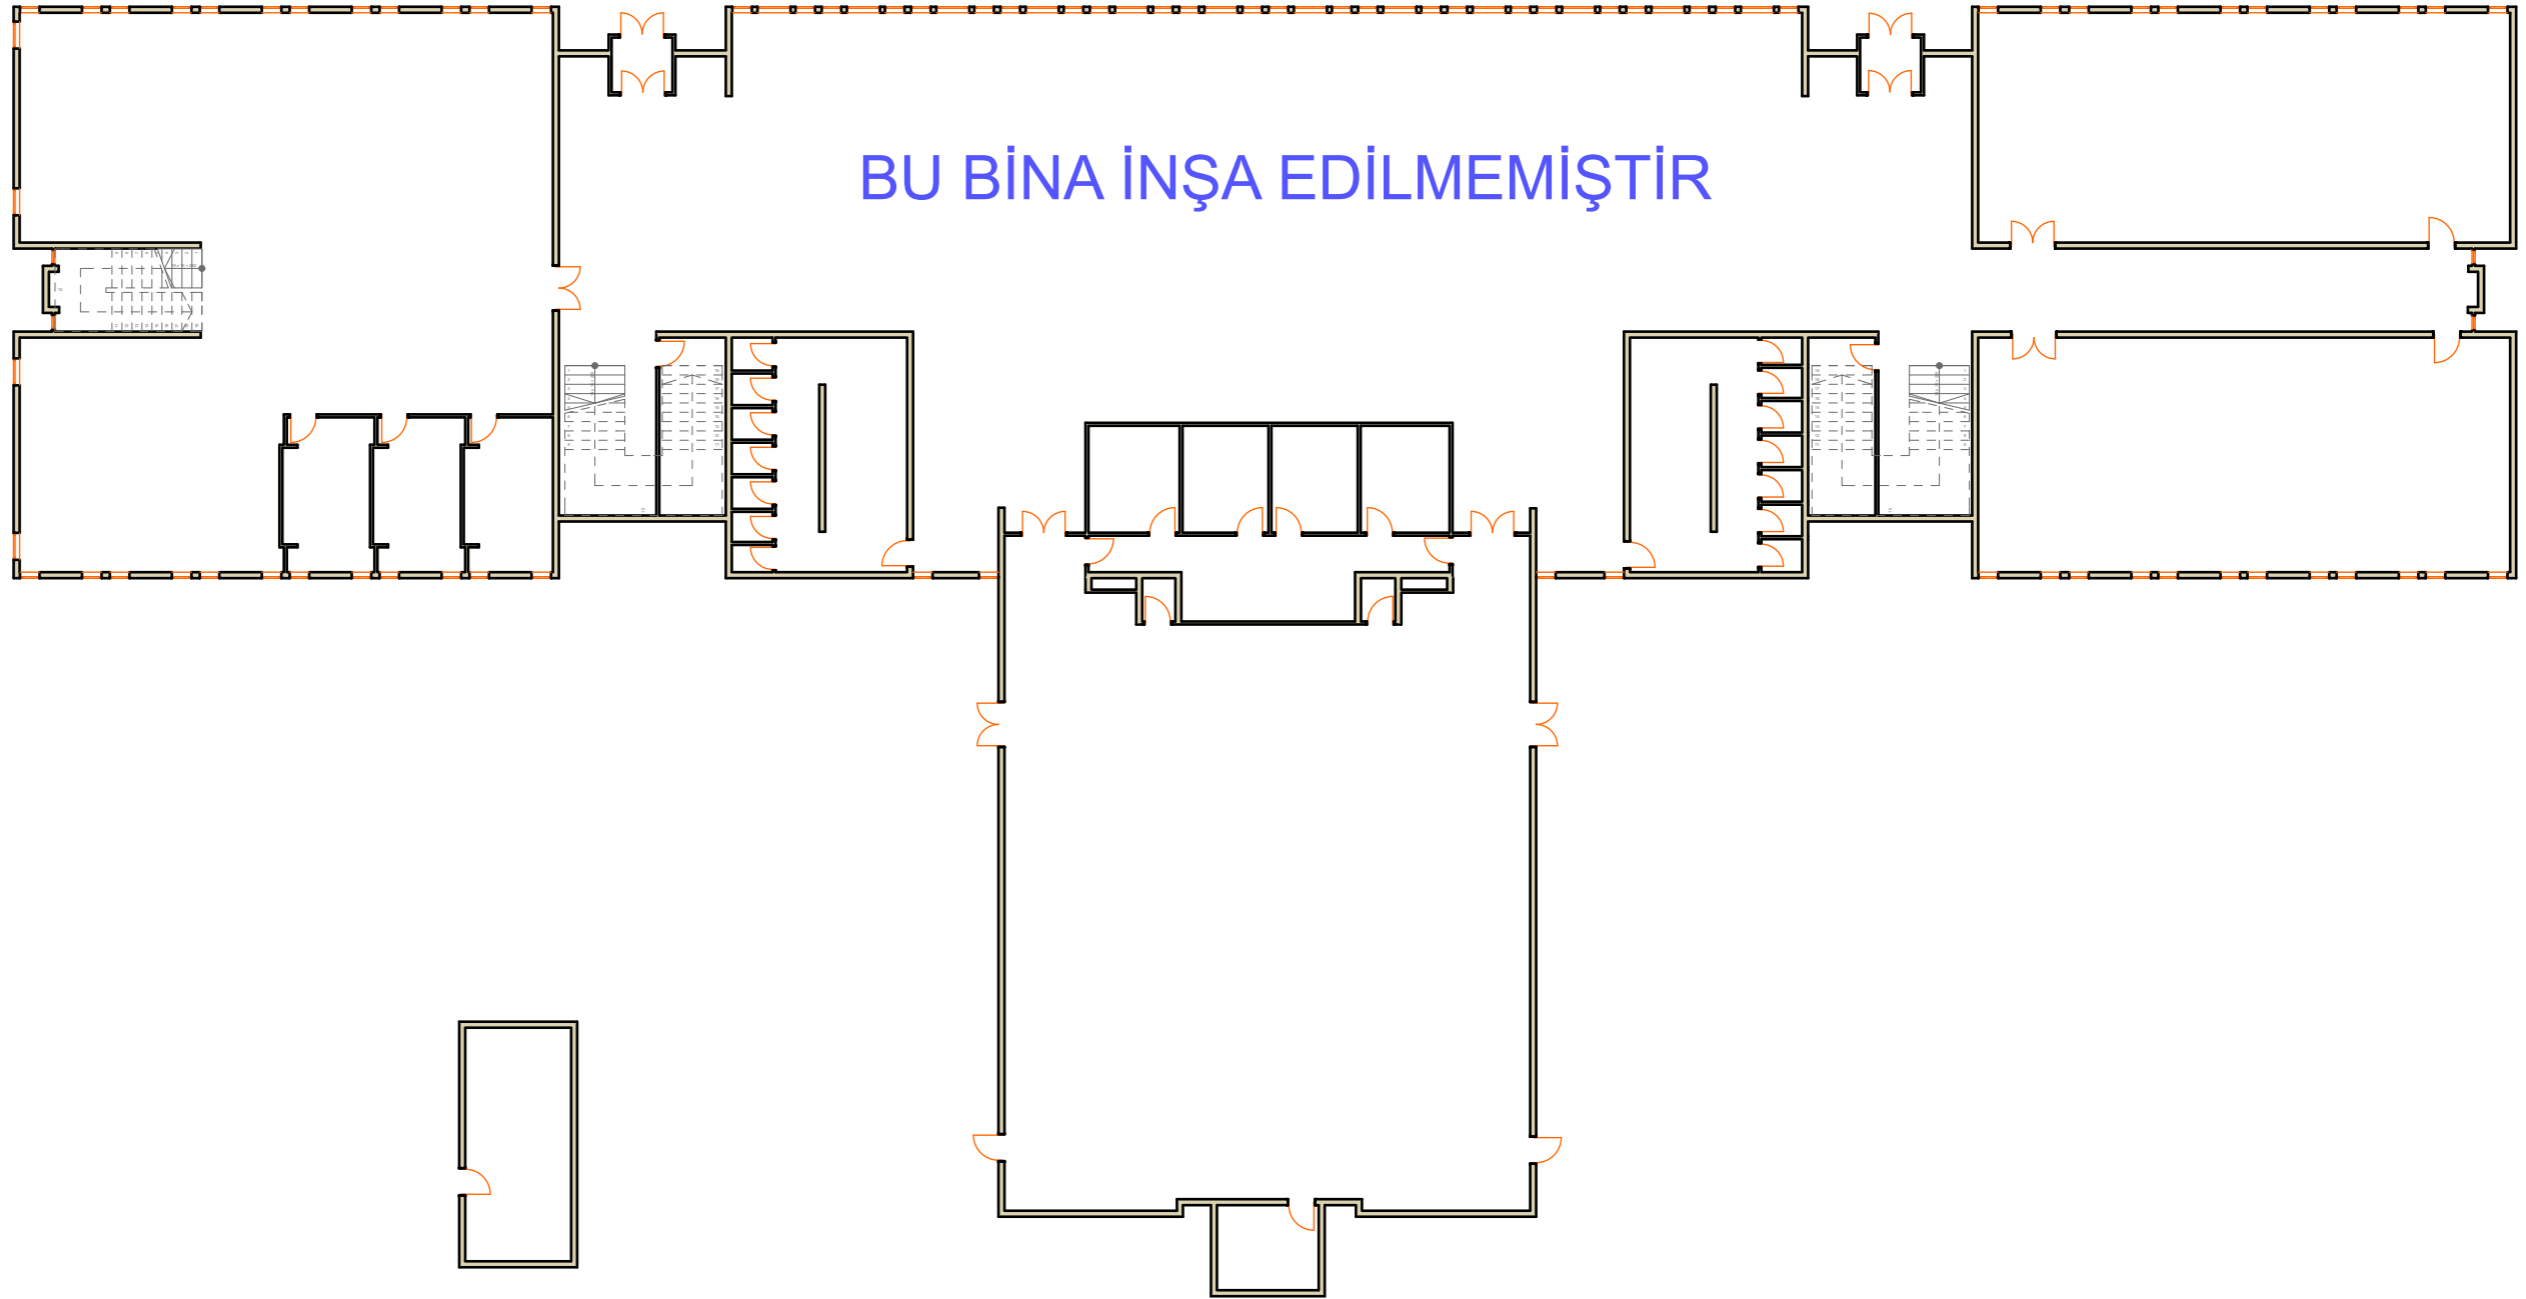

**MEK-SIS PROJESİ KAPSAMINDA**

EGE ÜNİVERSİTESİ BİNALARININ MİMARİ TASLAK KAT PLANLARININ HAZIRLANMASI İŞİ

**BU BİNA İNŞA EDİLMEMİŞTİR**

İKN  
2018/295315

**EÜ GIDA MÜHENDİSLİĞİ**  
**EĞİTİM BLOĞU ZEMİN KAT PLANI**

**ALAN: 2016,01 m<sup>2</sup>**