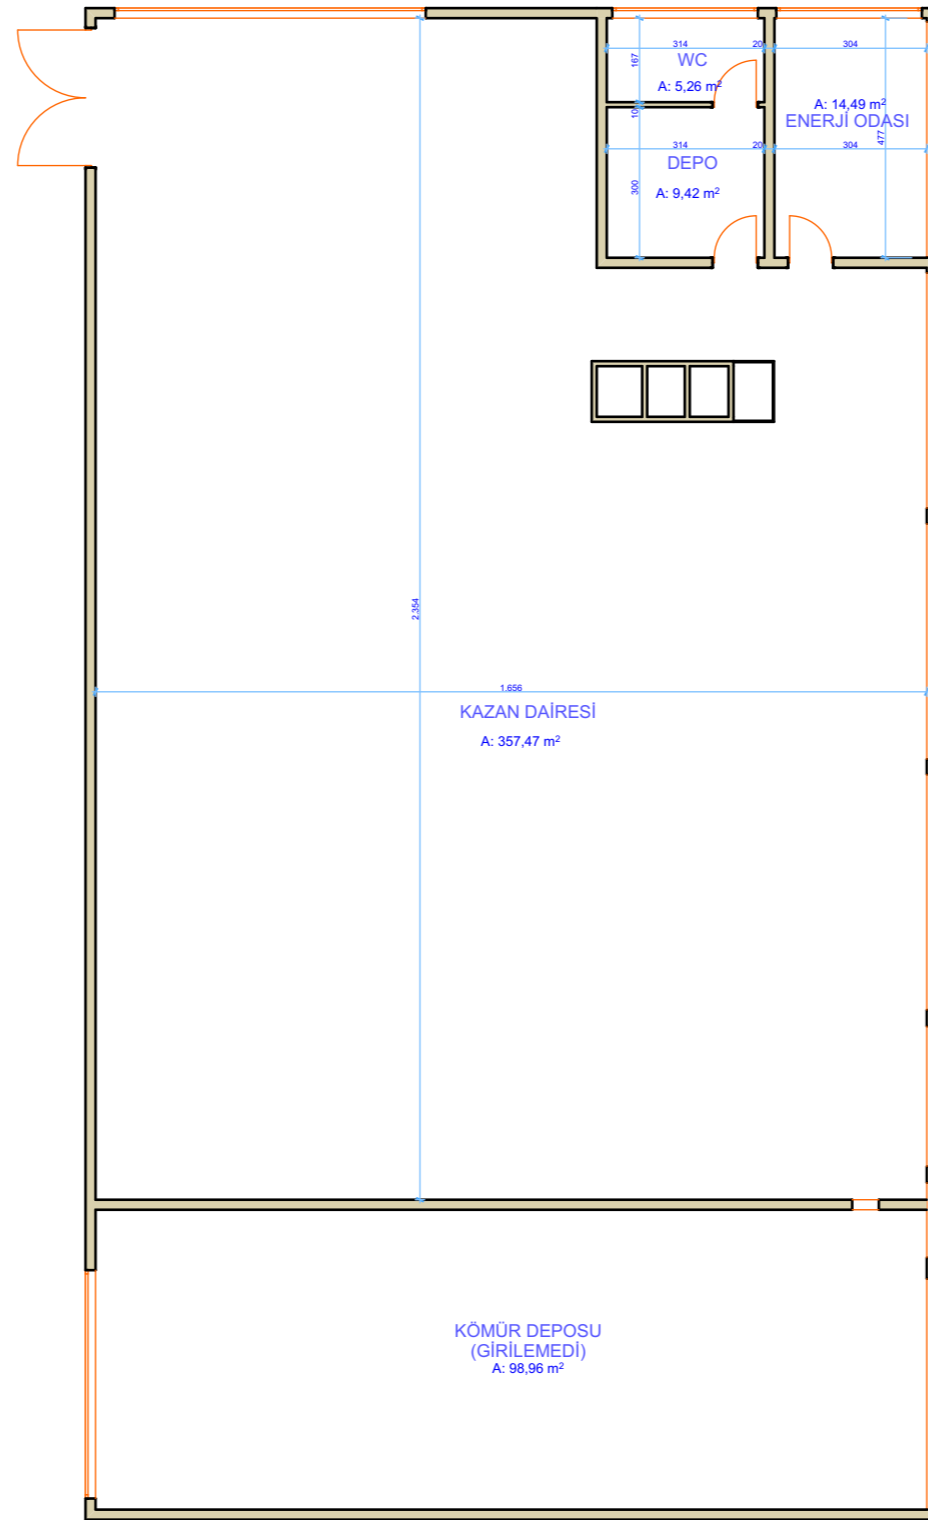

MEK-SIS PROJESİ KAPSAMINDA

EGE ÜNİVERSİTESİ BİNALARININ MİMARİ TASLAK KAT PLANLARININ HAZIRLANMASI İŞİ

İKN
2018/295315

EÜ GIDA MÜHENDİSLİĞİ
HALLE BODRUM KAT PLANI

ALAN : 510,90 m²