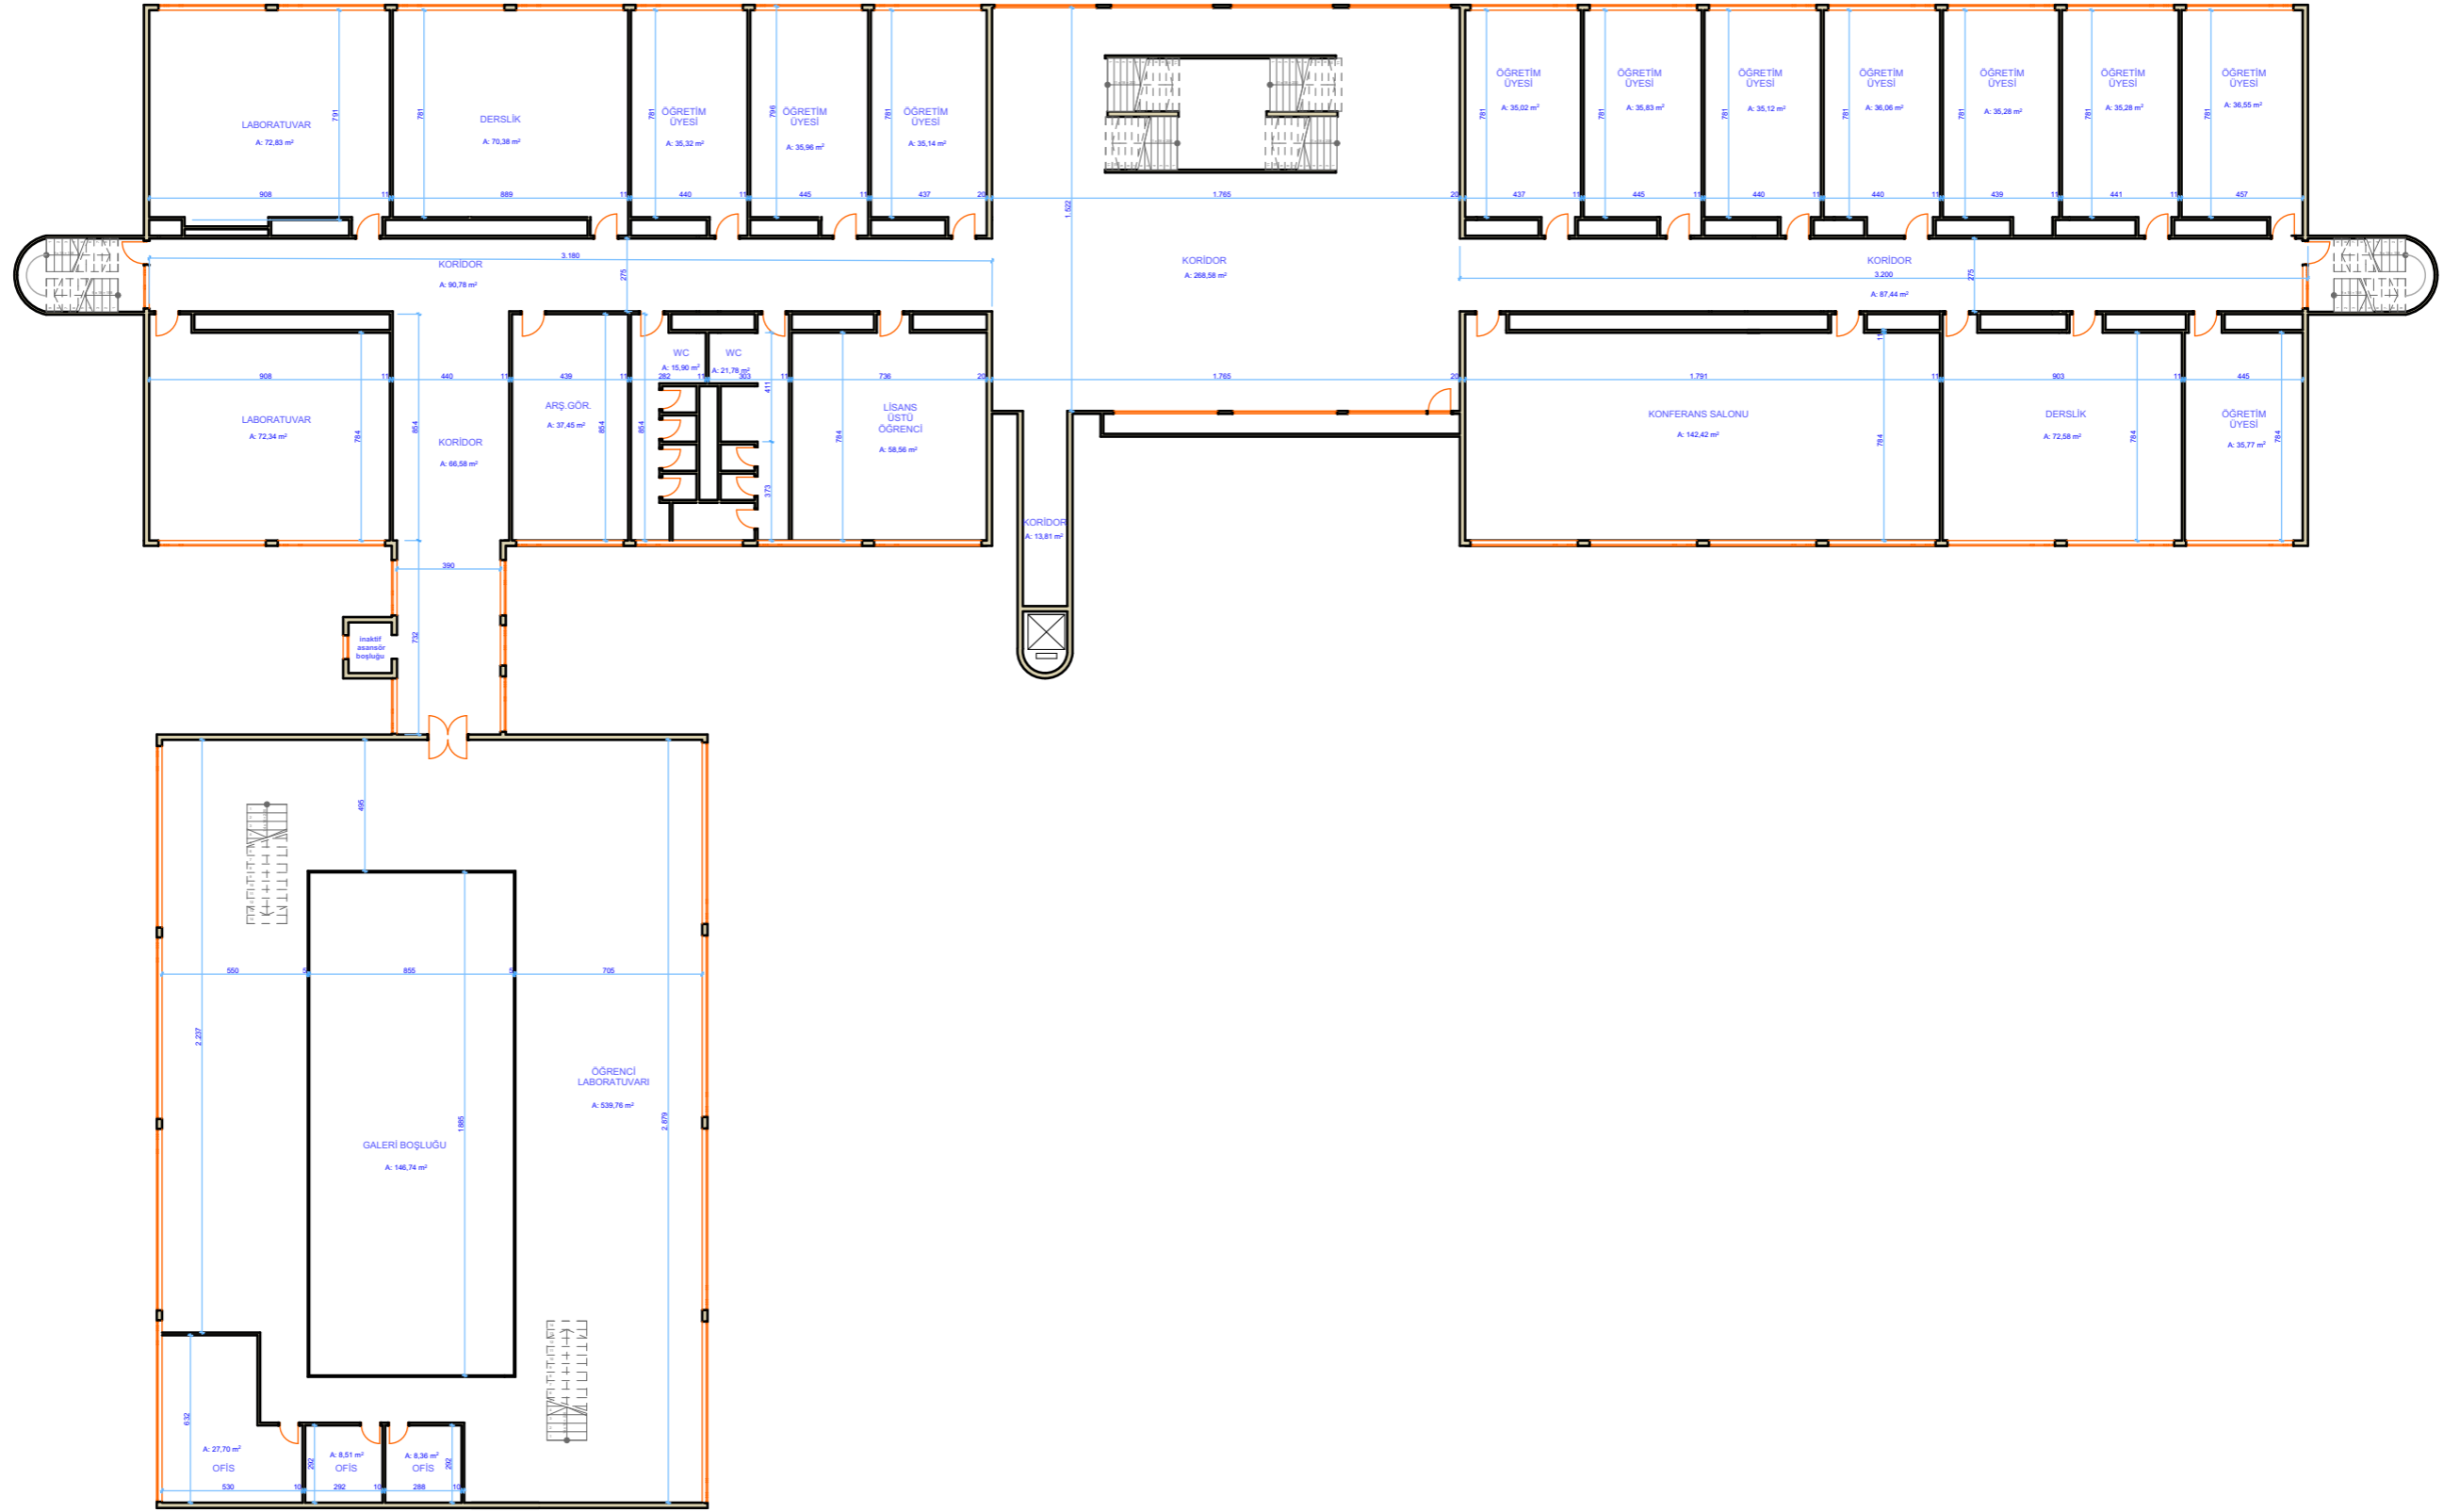

MEK-SIS PROJESİ KAPSAMINDA
EGE ÜNİVERSİTESİ BİNALARININ MİMARİ TASLAK KAT PLANLARININ HAZIRLANMASI İŞİ

İKN
2018/295315

EÜ KİMYA MÜHENDİSLİĞİ BÖLÜMÜ
1.KAT PLANI

ALAN : 2 2 8 5 , 0 3 M2