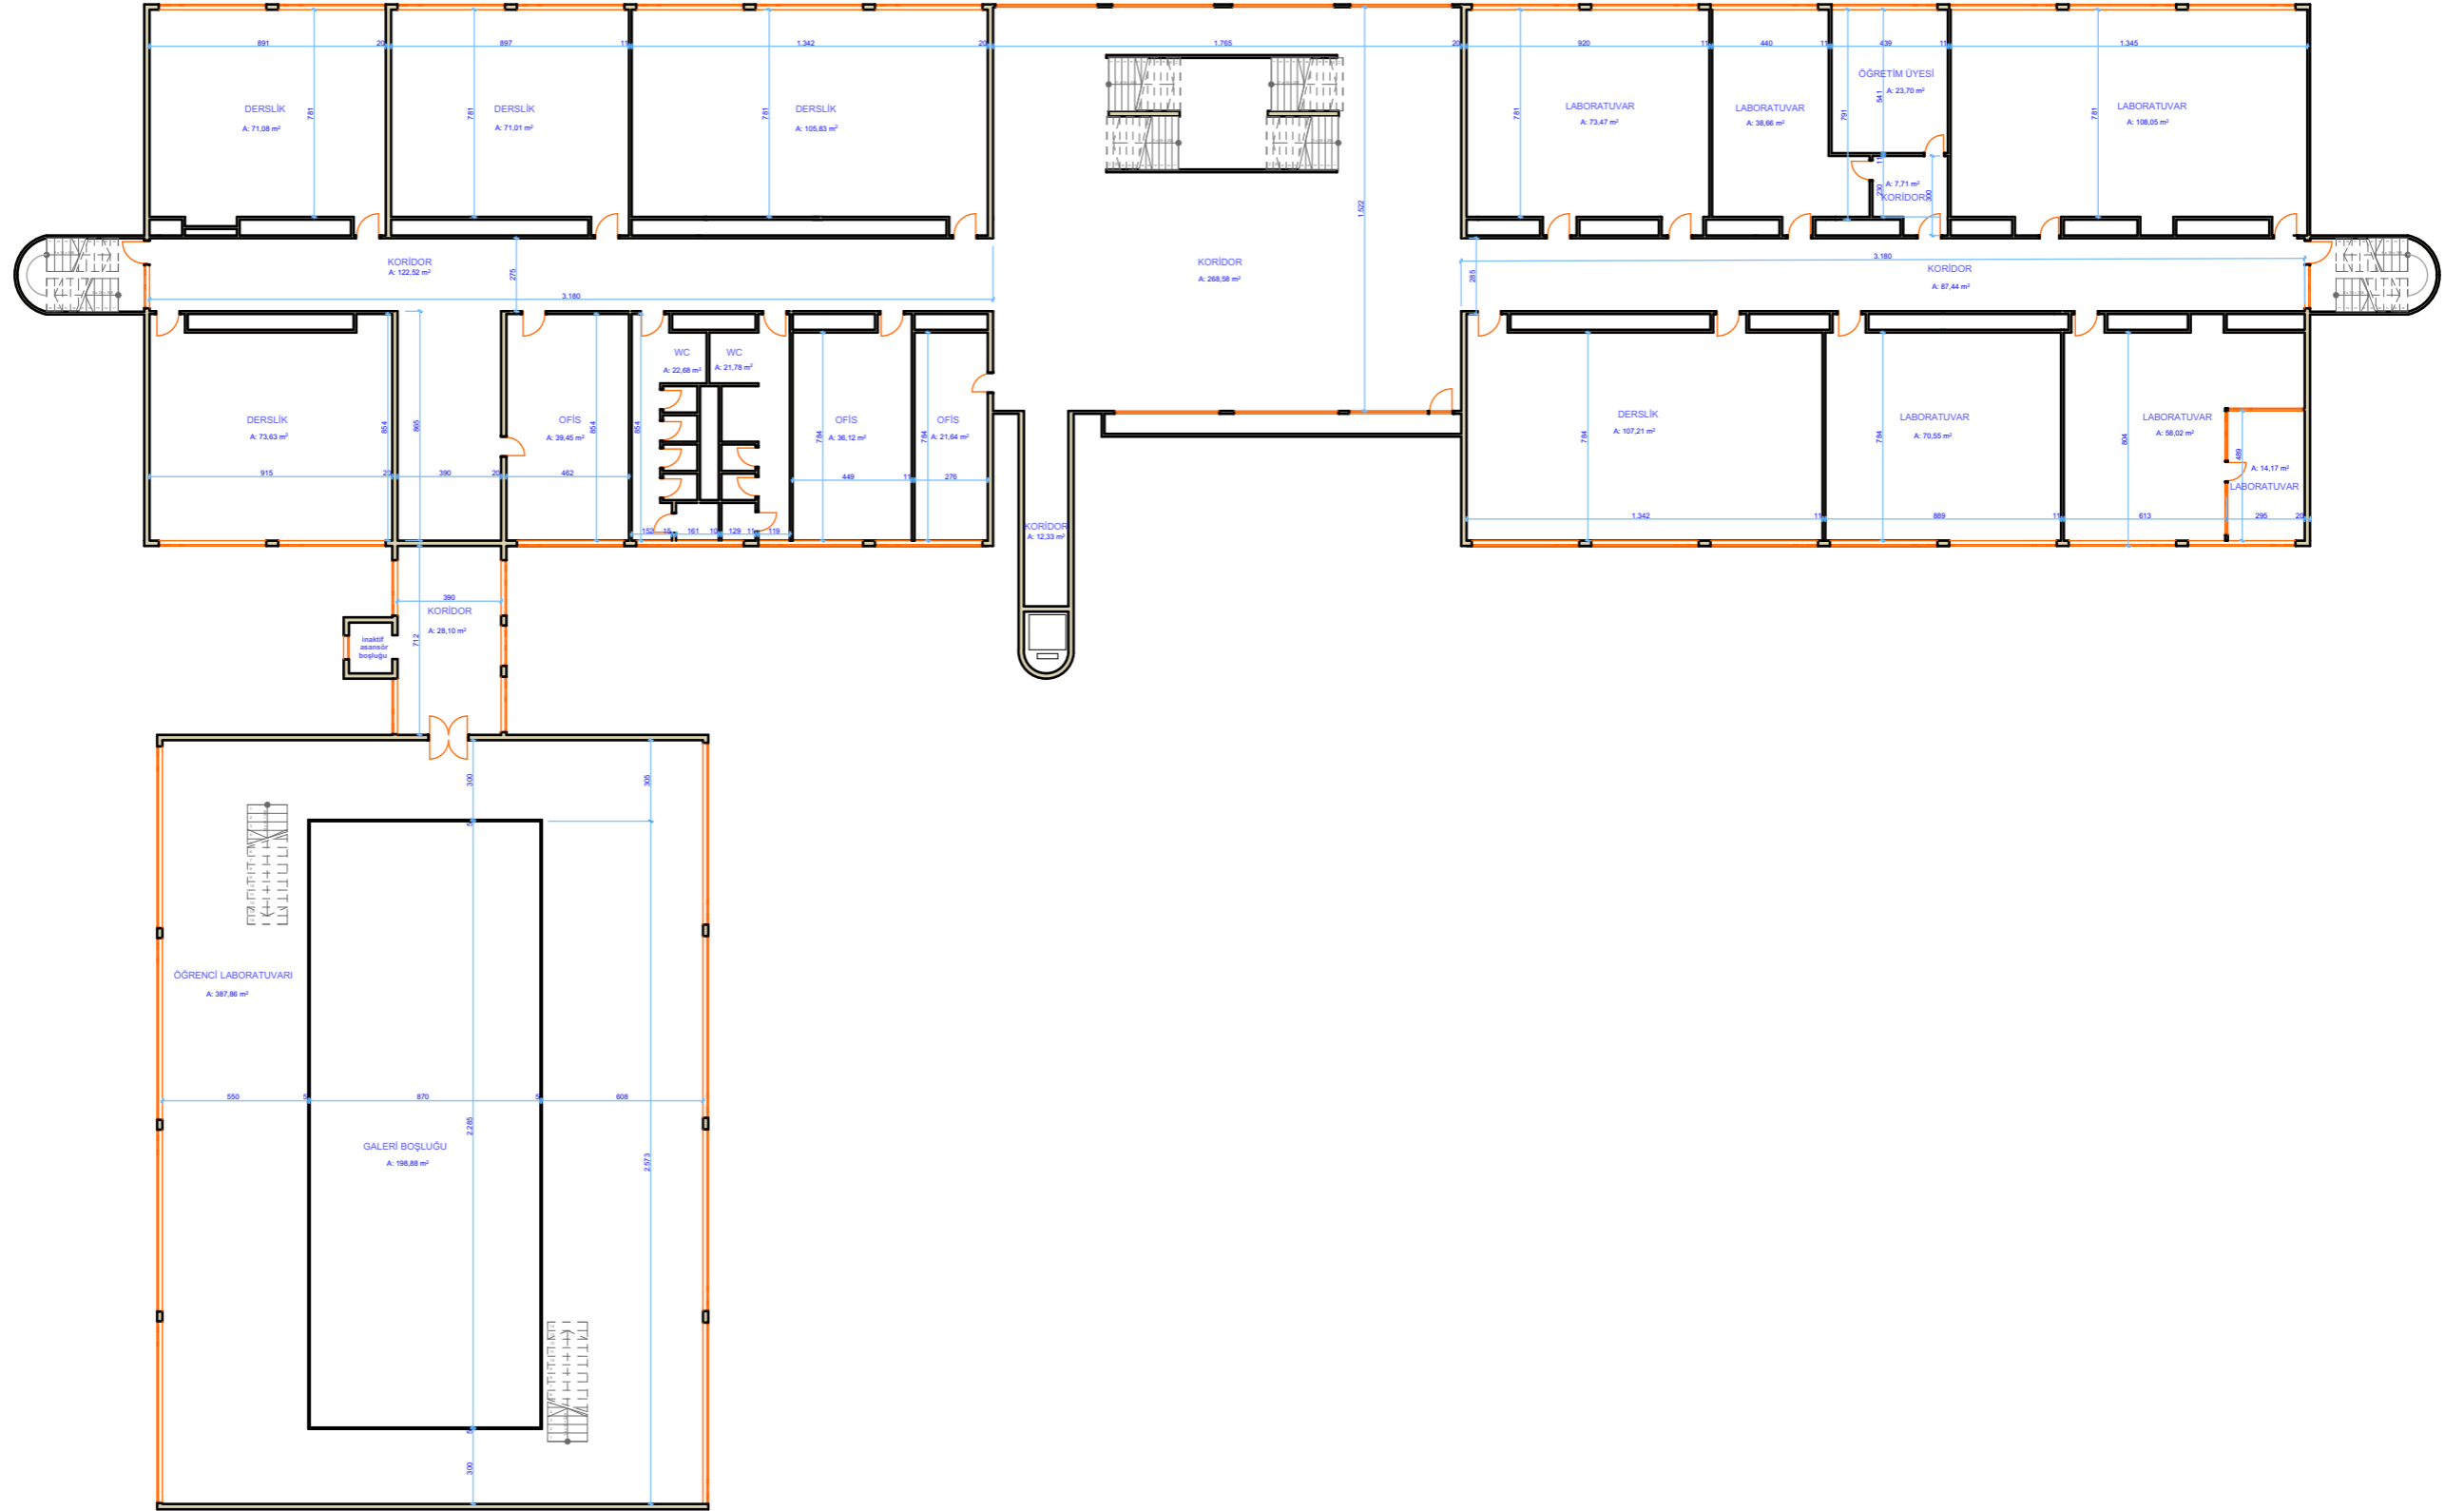

MEK-SIS PROJESİ KAPSAMINDA
EGE ÜNİVERSİTESİ BİNALARININ MİMARİ TASLAK KAT PLANLARININ HAZIRLANMASI İŞİ

İKN
2018/295315

EÜ KİMYA MÜHENDİSLİĞİ BÖLÜMÜ
2.KAT PLANI

ALAN : 2285,03 M2