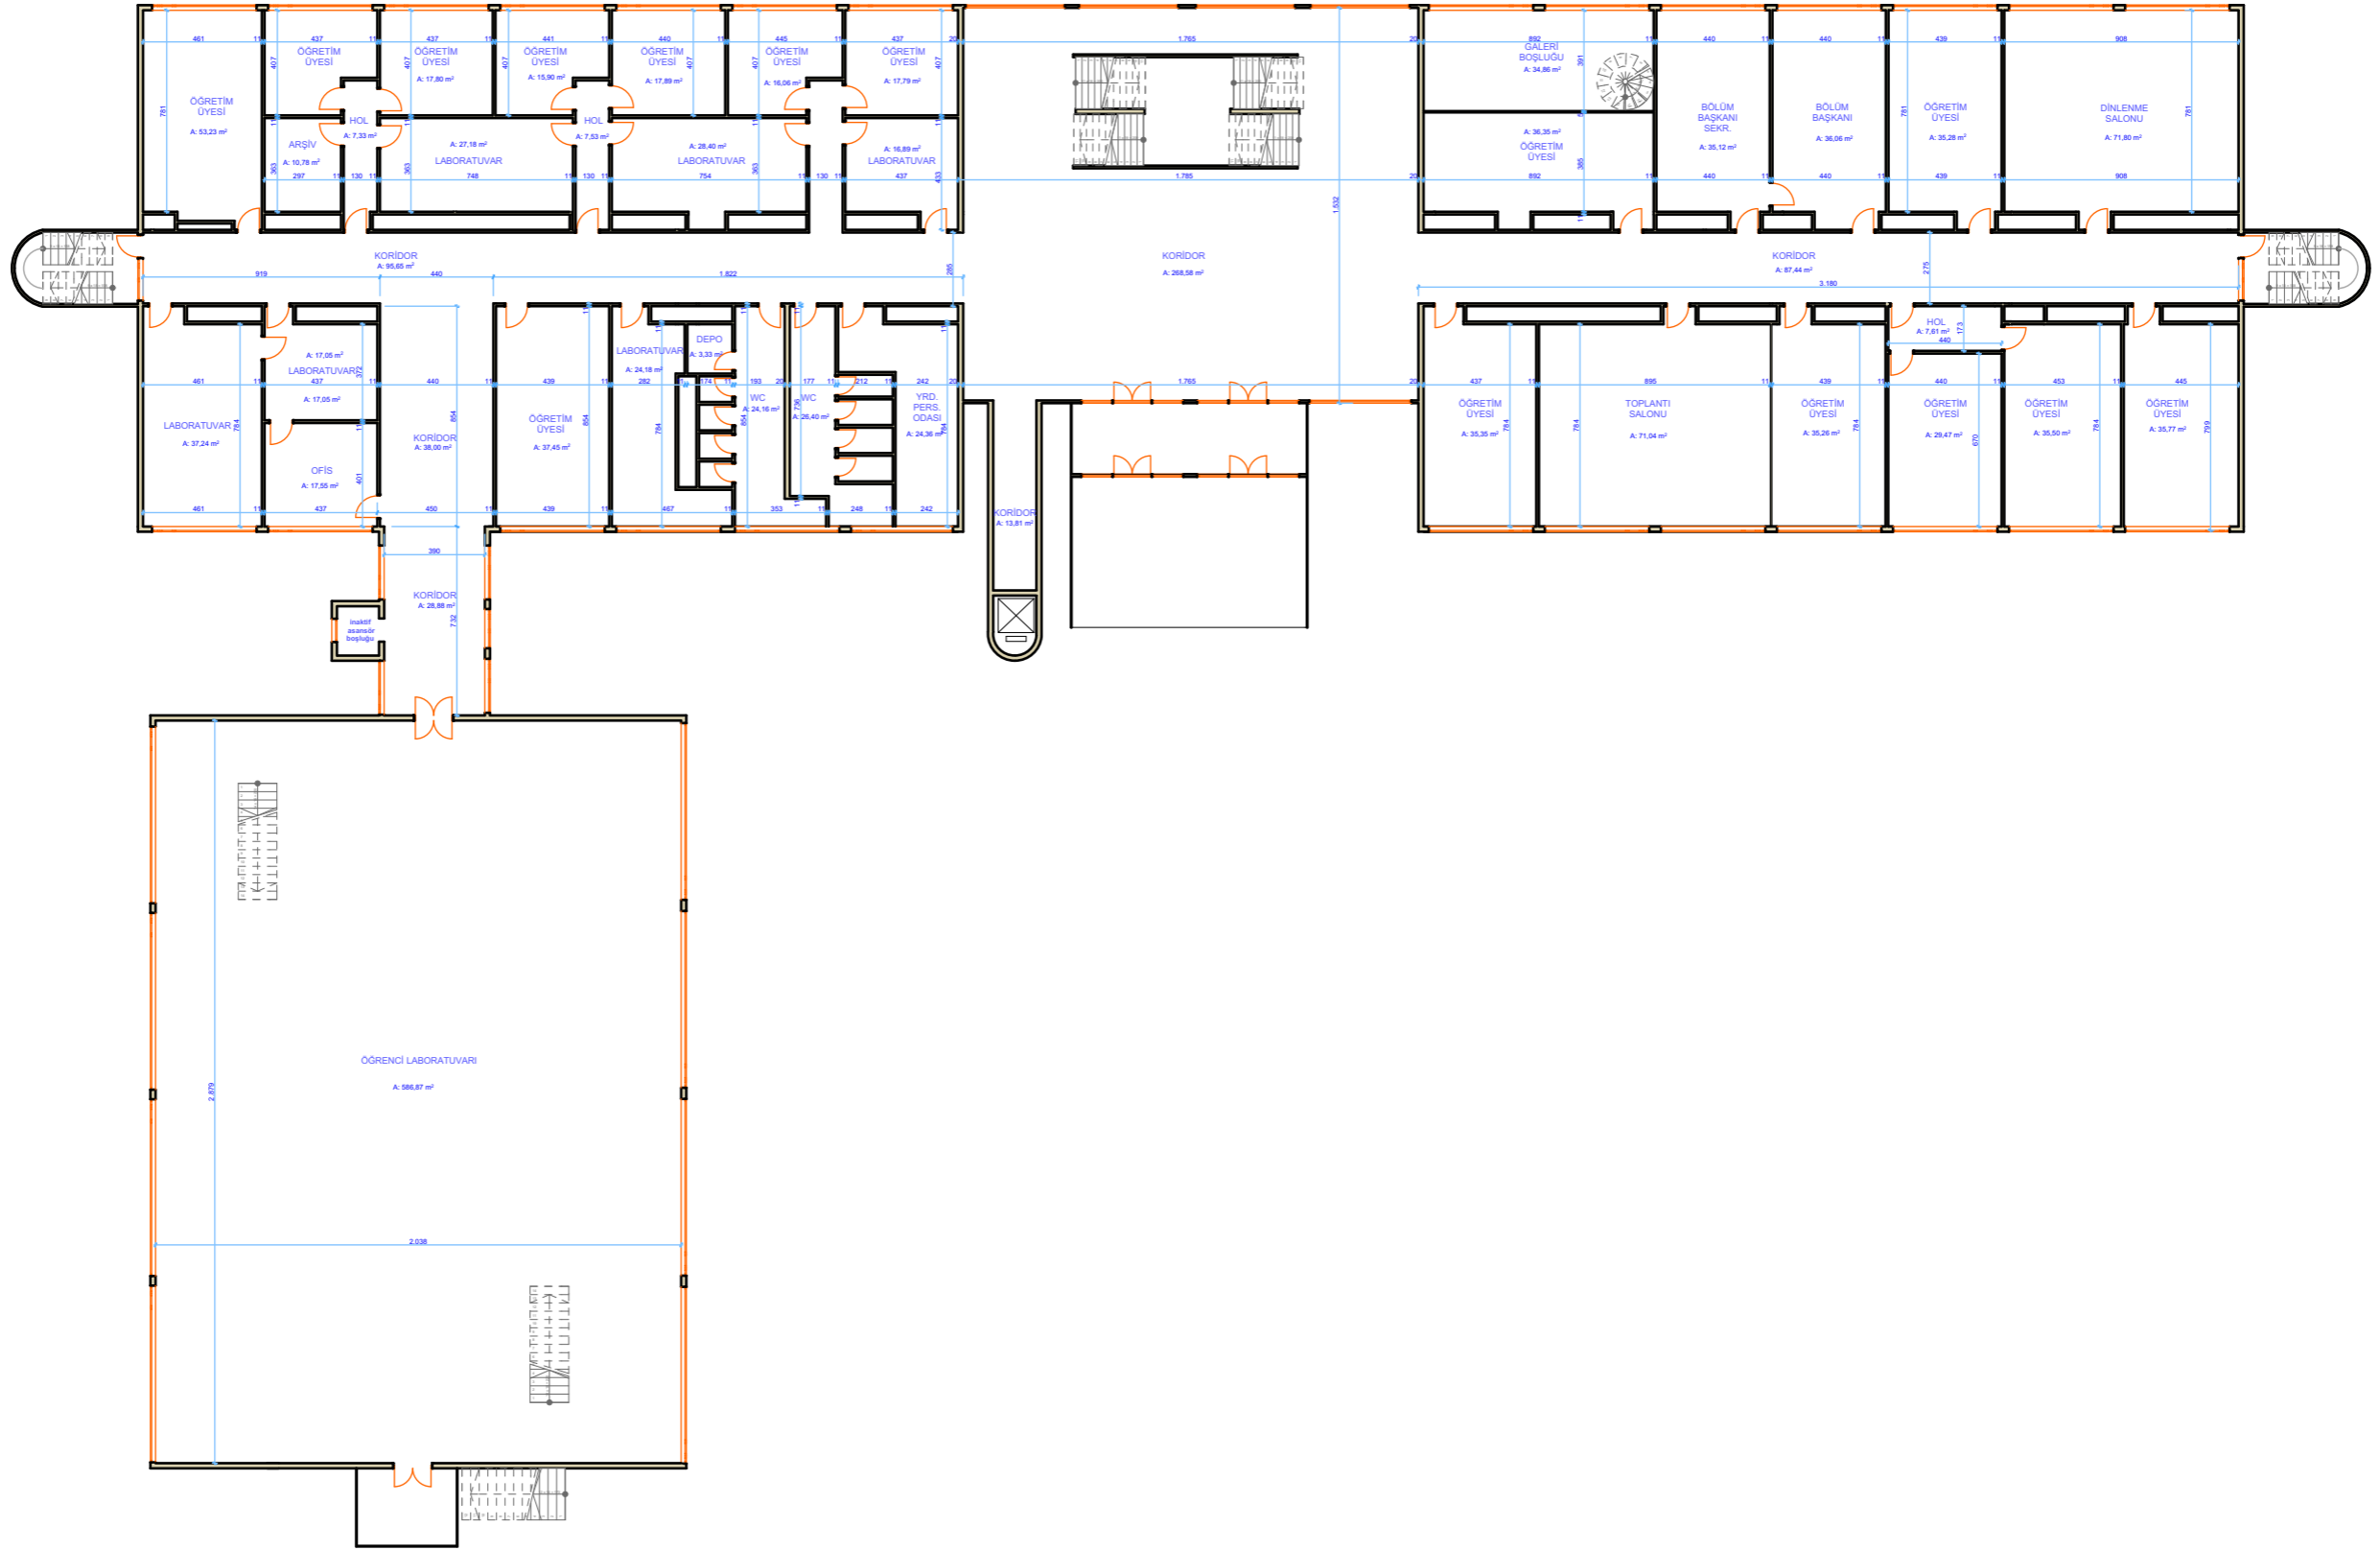

MEK-SIS PROJESİ KAPSAMINDA
EGE ÜNİVERSİTESİ BİNALARININ MİMARİ TASLAK KAT PLANLARININ HAZIRLANMASI İŞİ

İKN
2018/295315

EÜ KİMYA MÜHENDİSLİĞİ BÖLÜMÜ
ZEMİN KAT PLANI

ALAN : 2309,96 M2