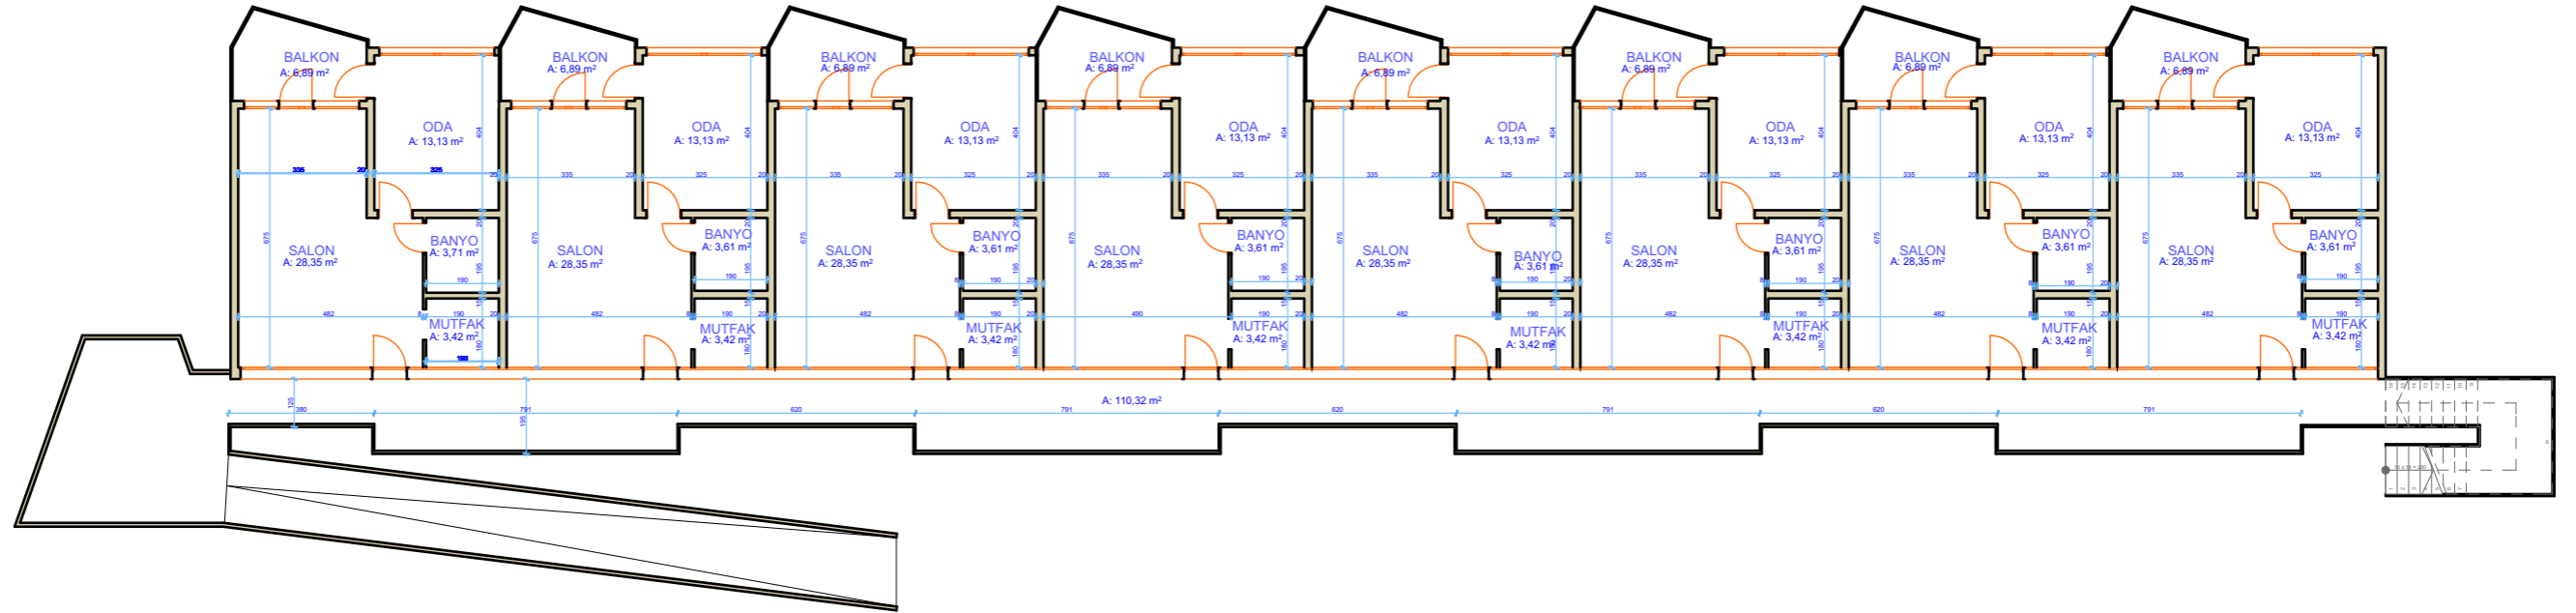

MEK-SIS PROJESİ KAPSAMINDA

EGE ÜNİVERSİTESİ BİNALARININ MİMARİ TASLAK KAT PLANLARININ HAZIRLANMASI İŞİ

İKN
2018/295315

EÜ LOJMANLAR
C1 TİPİ 1. KAT PLANI

ALAN : 6 6 7 , 3 7 m²