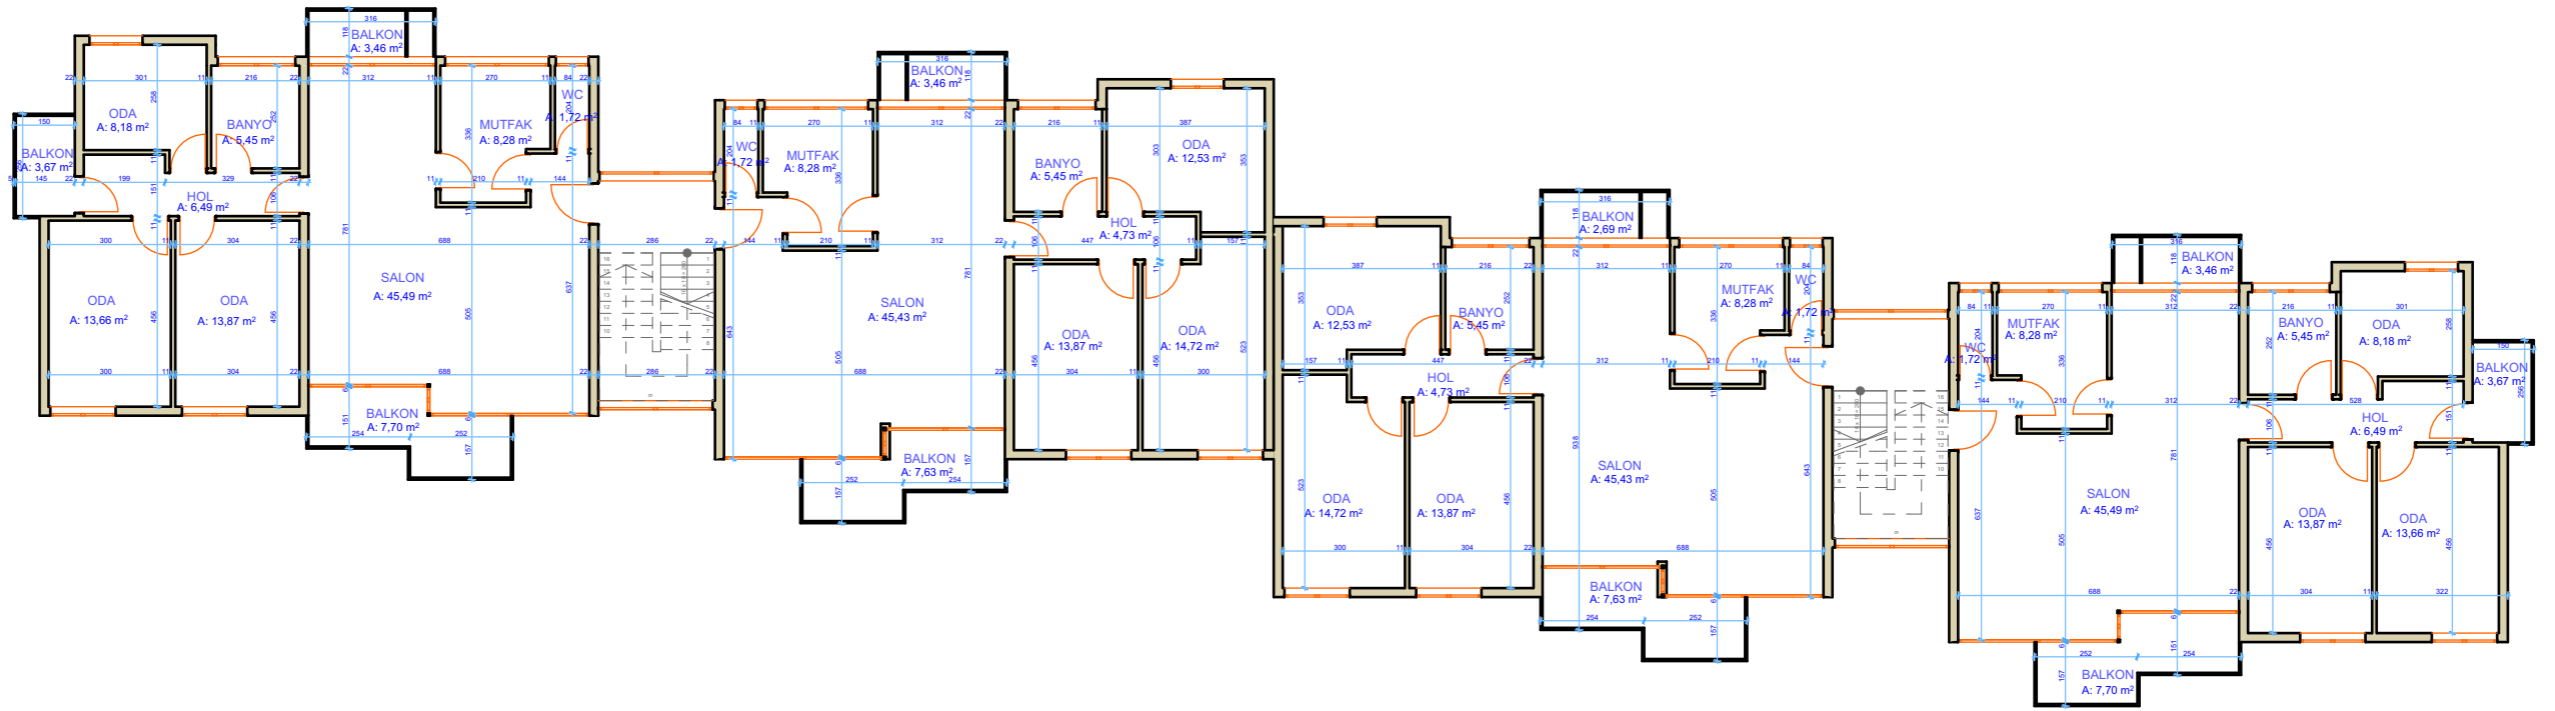

MEK-SIS PROJESİ KAPSAMINDA

EGE ÜNİVERSİTESİ BİNALARININ MİMARİ TASLAK KAT PLANLARININ HAZIRLANMASI İŞİ

İKN
2018/295315

EÜ LOJMANLAR
D1-D2 BLOK 3. KAT PLANI

ALAN : 5 6 3 , 1 0 m²