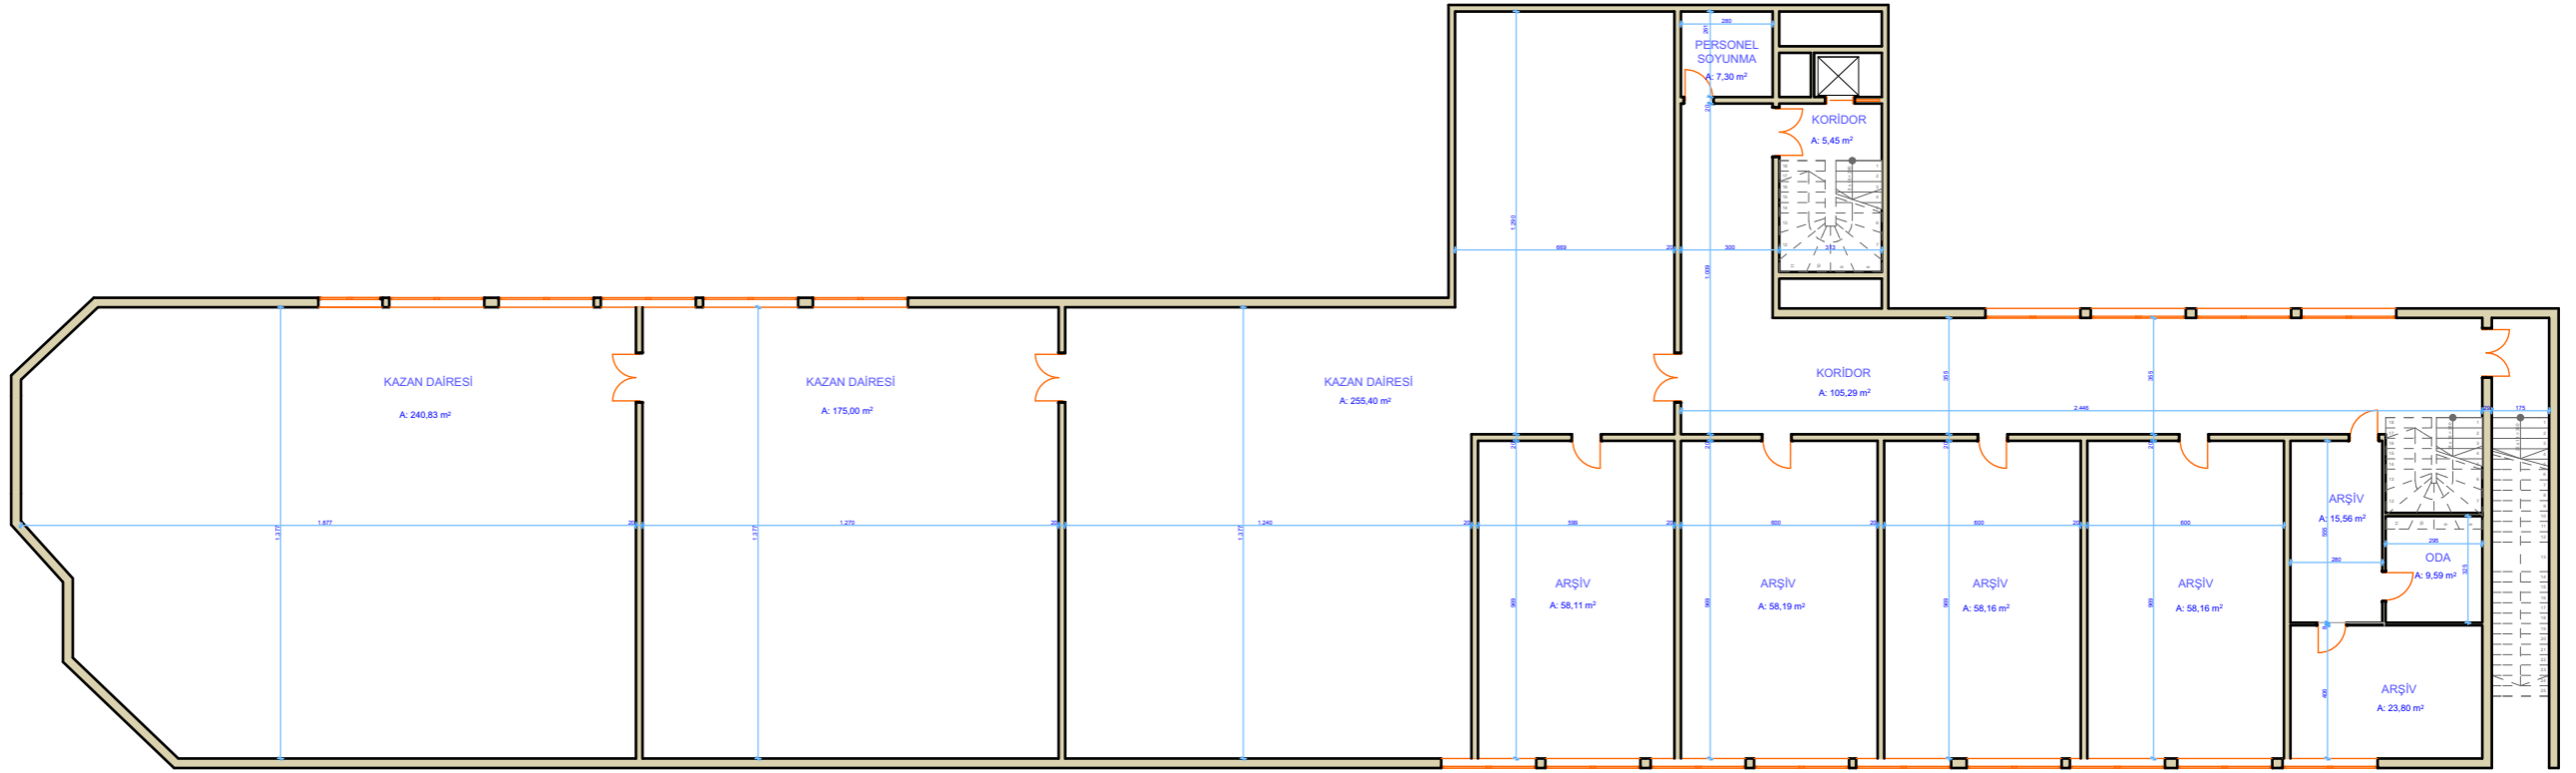

MEK-SIS PROJESİ KAPSAMINDA

EGE ÜNİVERSİTESİ BİNALARININ MİMARİ TASLAK KAT PLANLARININ HAZIRLANMASI İŞİ

İKN
2018/295315

EÜ MERKEZİ KÜTÜPHANE
BODRUM KAT PLANI

ALAN: 1171,02 M2