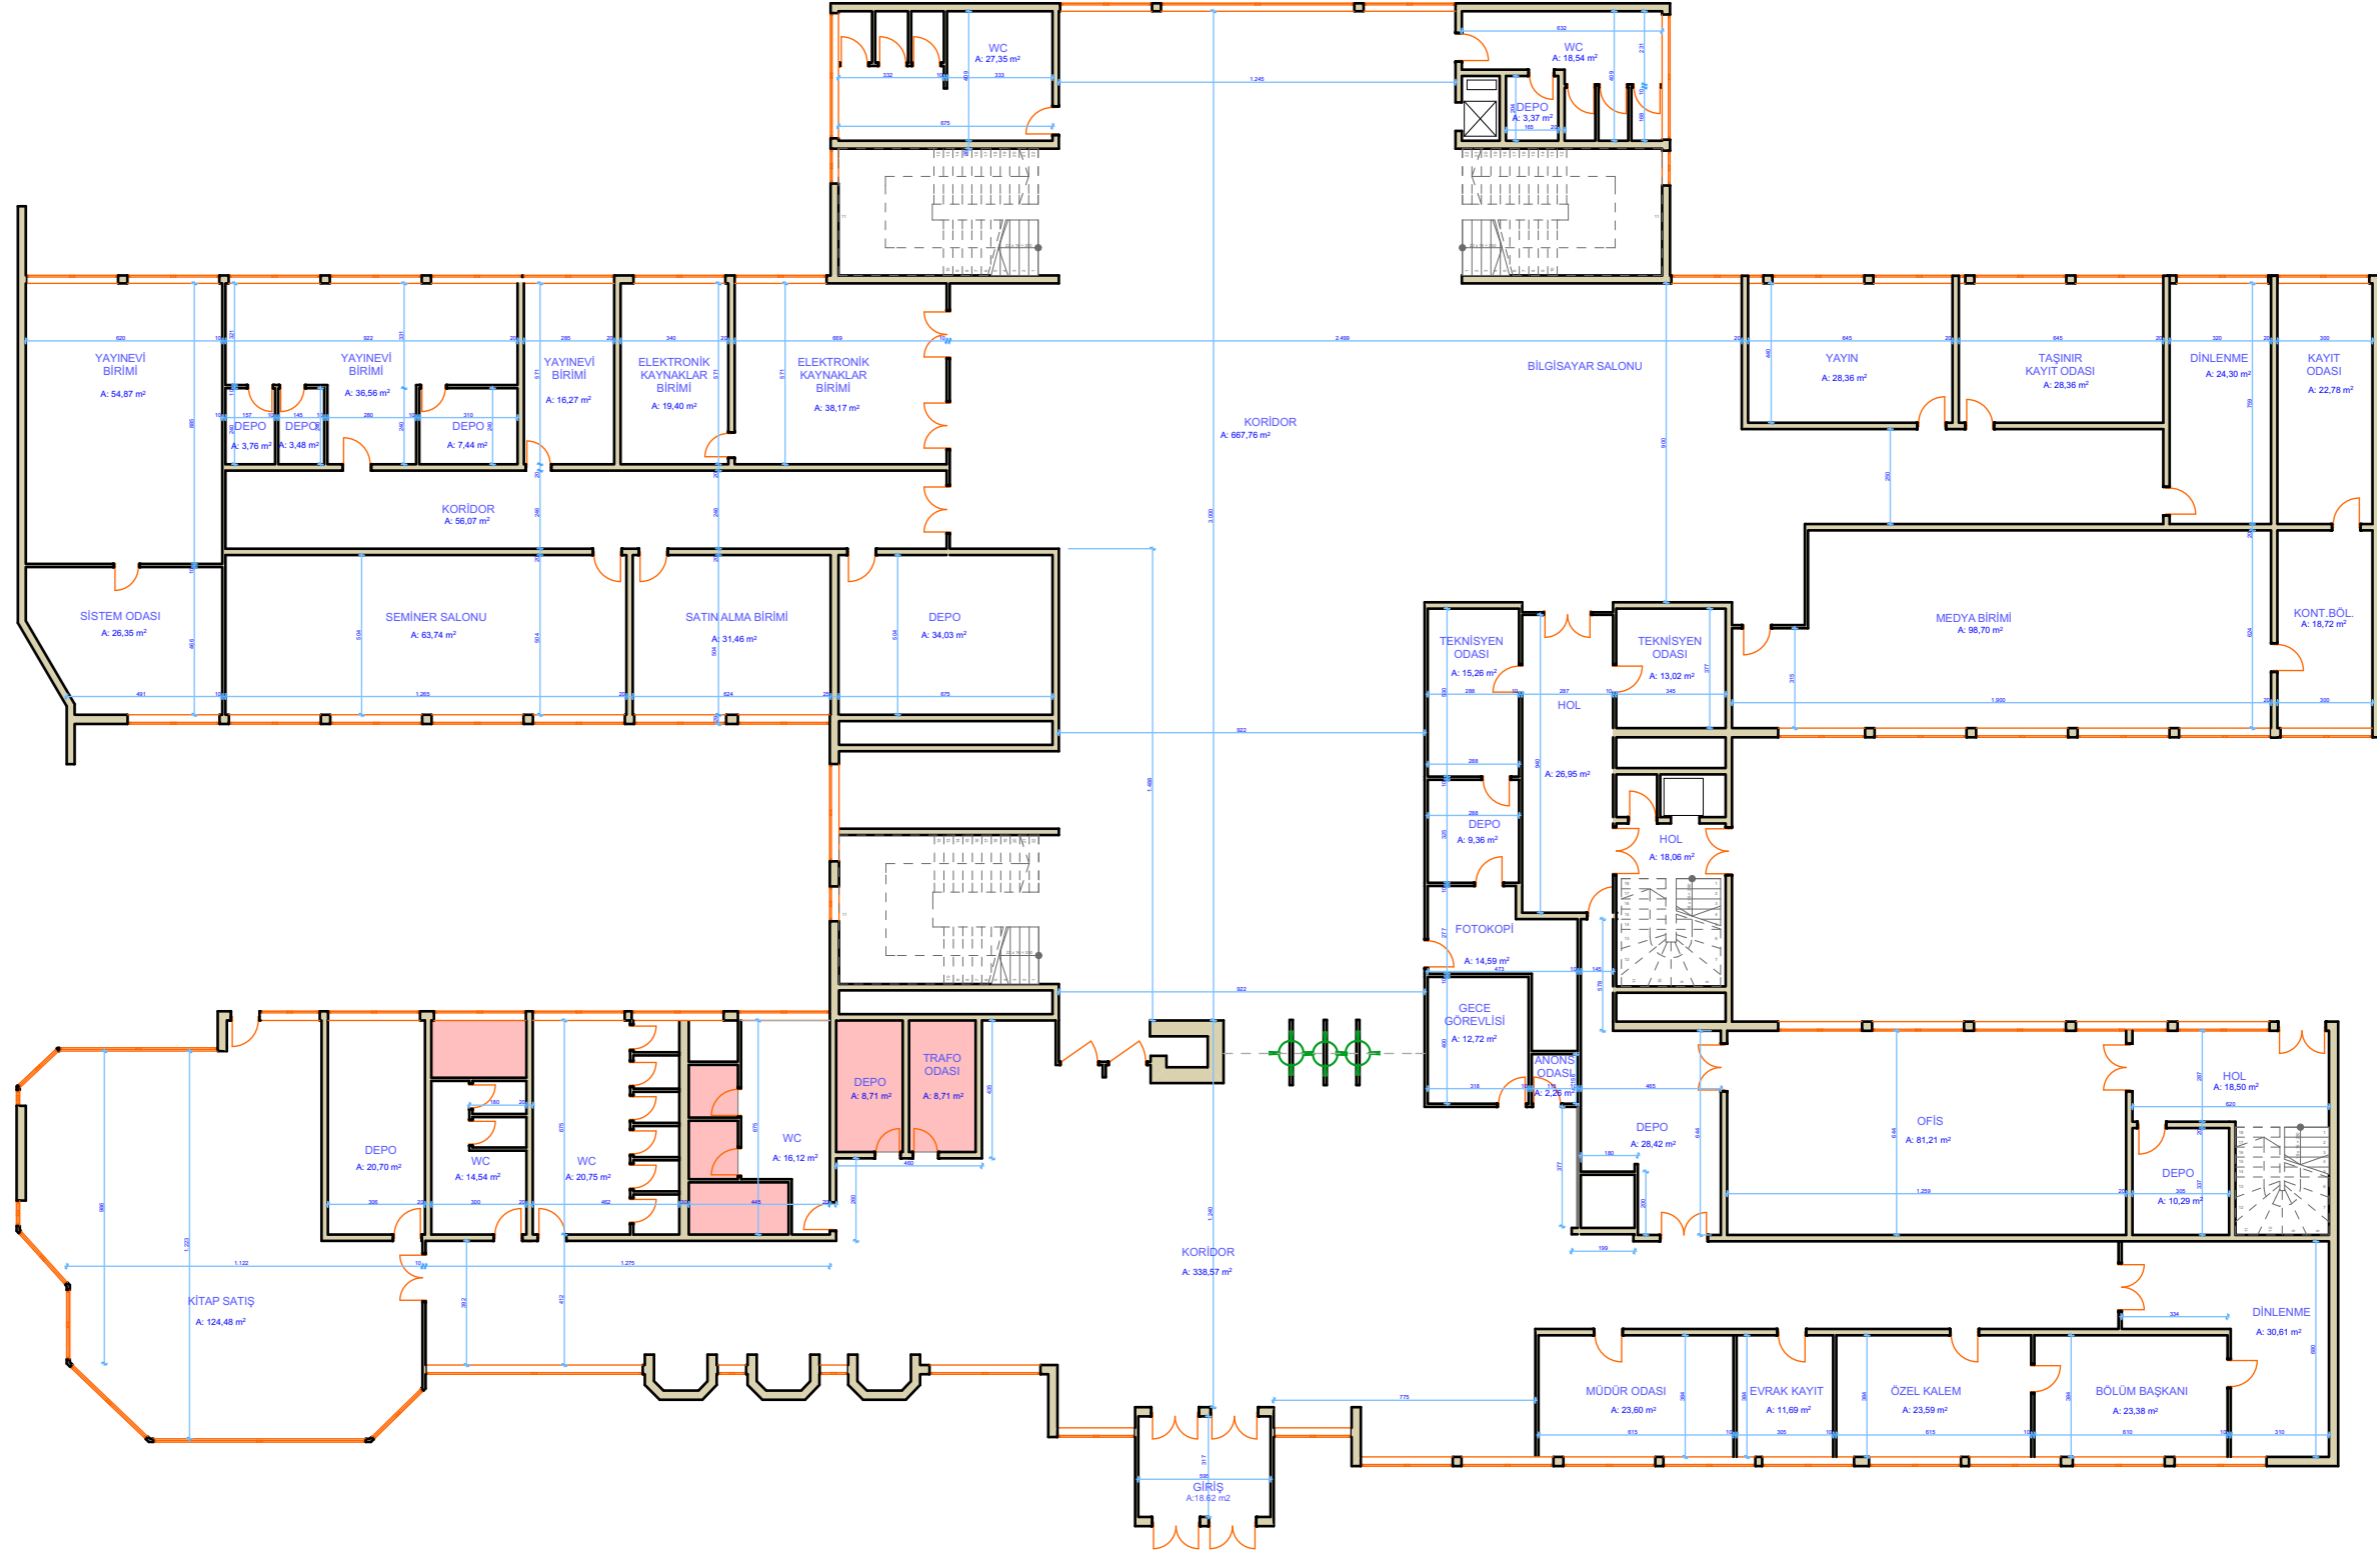

MEK-SIS PROJESİ KAPSAMINDA
EGE ÜNİVERSİTESİ BİNALARININ MİMARİ TASLAK KAT PLANLARININ HAZIRLANMASI İŞİ

İKN
2018/295315

EÜ MERKEZİ KÜTÜPHANE
ZEMİN KAT PLANI

ALAN : 2 5 2 4 , 5 2 M2