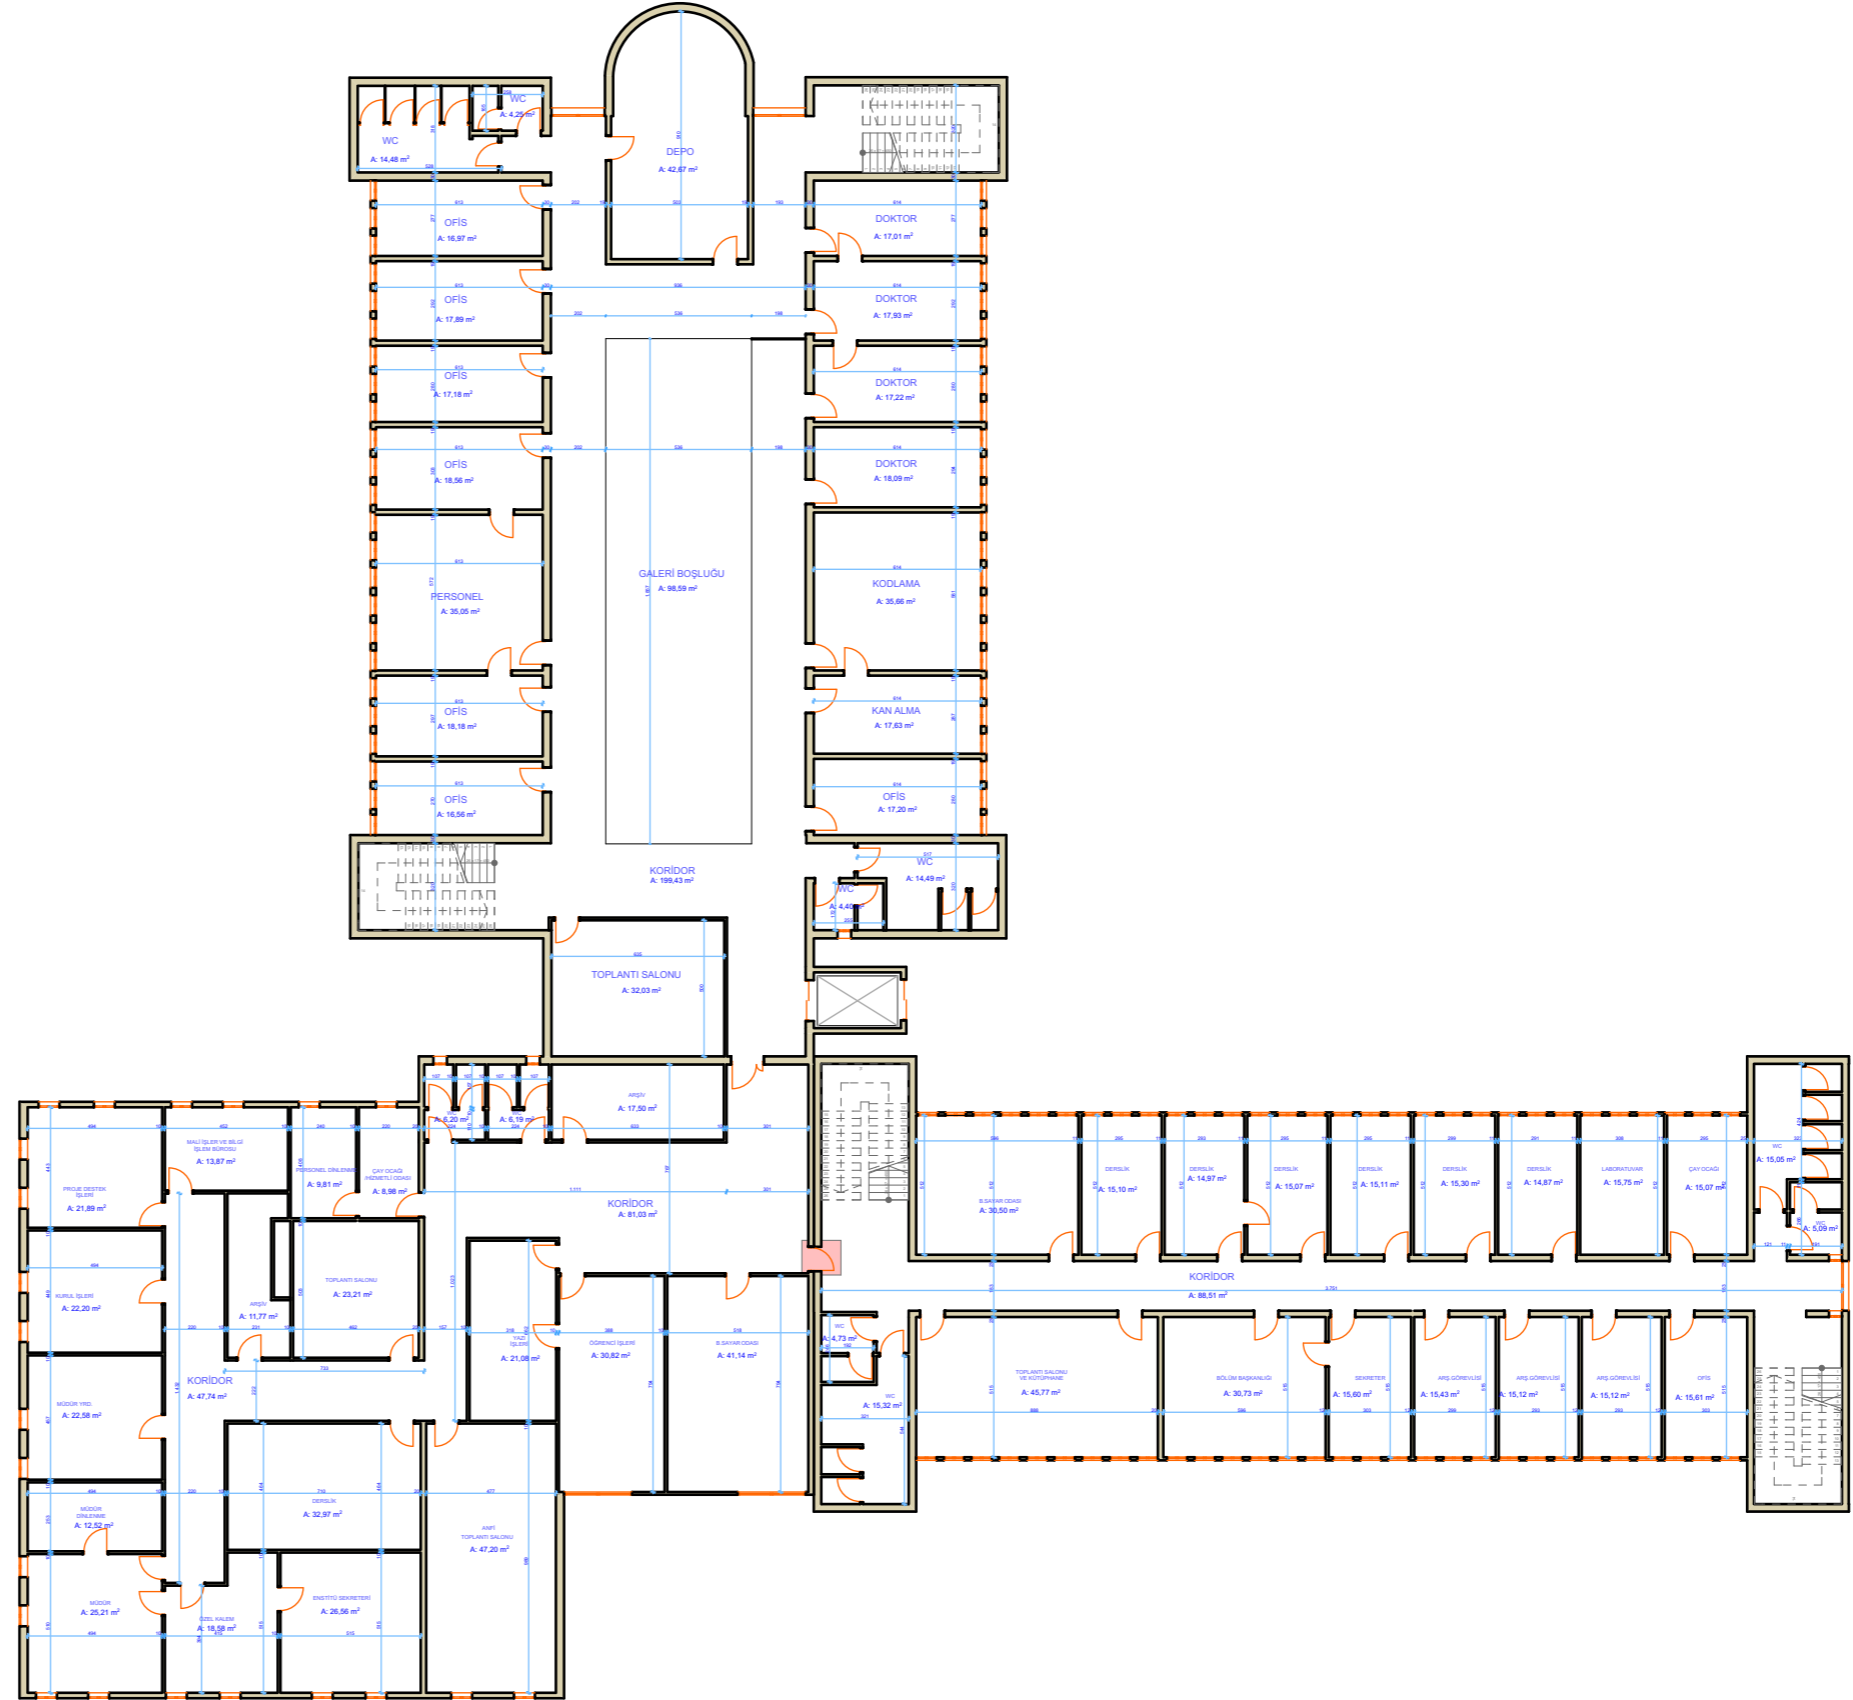

MEK-SIS PROJESİ KAPSAMINDA
EGE ÜNİVERSİTESİ BİNALARININ MİMARİ TASLAK KAT PLANLARININ HAZIRLANMASI İŞİ

İKN
2018/295315

EÜ SKS
1. KAT PLANI

ALAN: 1831,89 M2