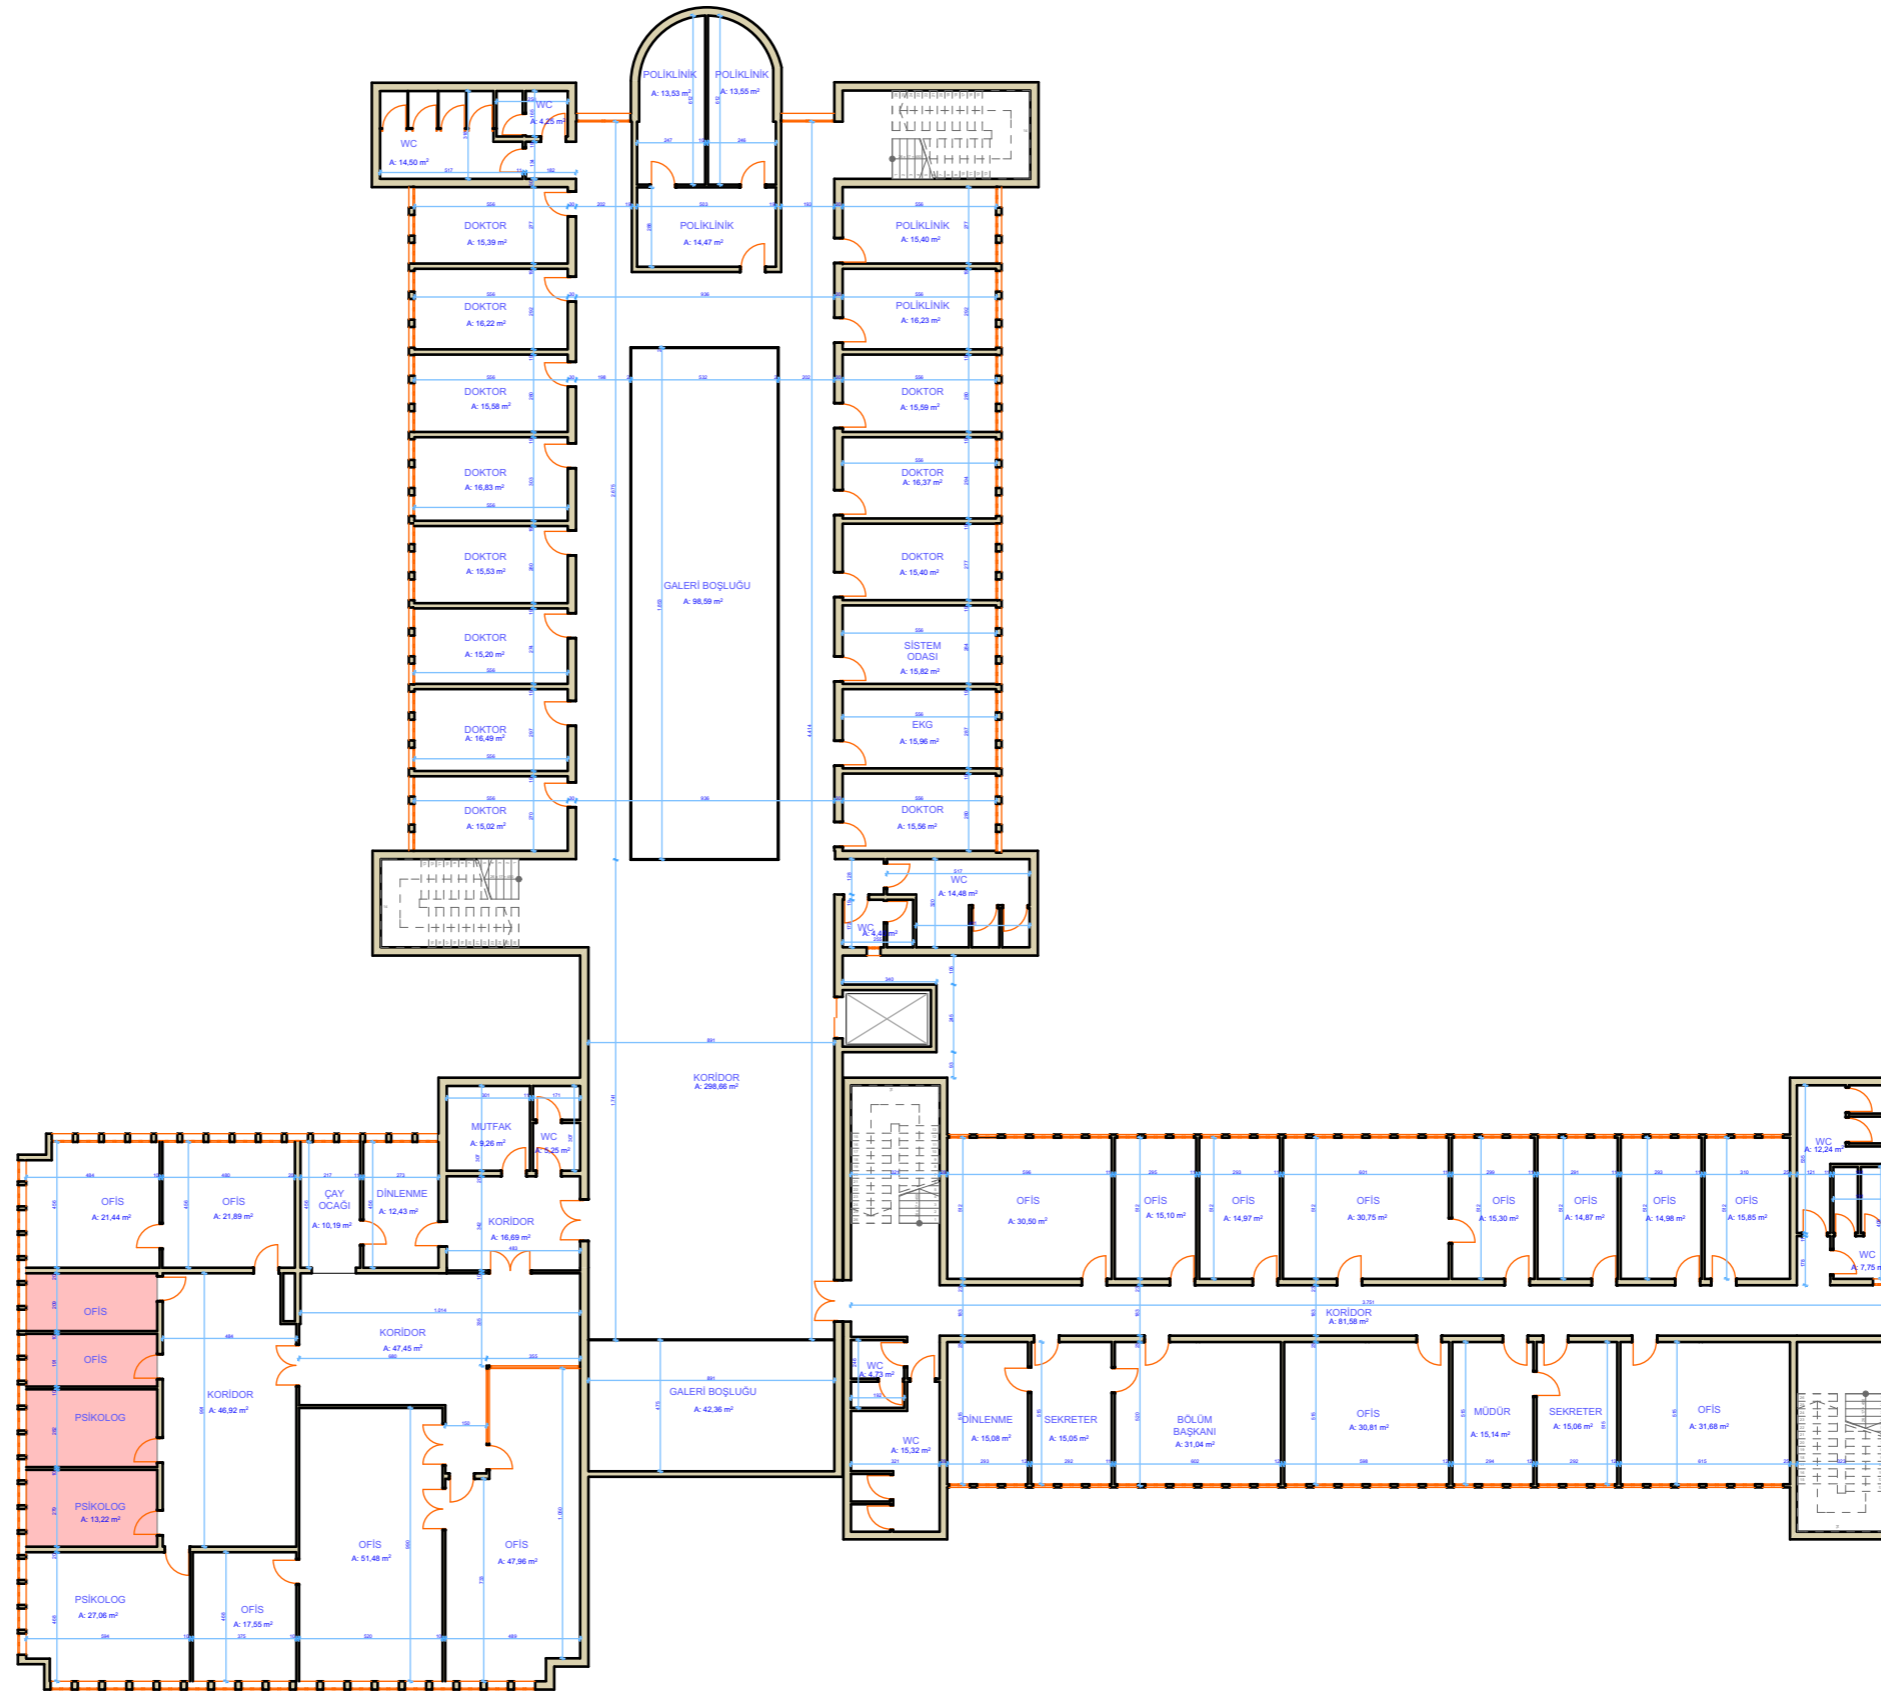

MEK-SIS PROJESİ KAPSAMINDA
EGE ÜNİVERSİTESİ BİNALARININ MİMARİ TASLAK KAT PLANLARININ HAZIRLANMASI İŞİ

İKN
2018/295315

EÜ SKS
GALERİ KAT PLANI

ALAN: 1831,89 M2