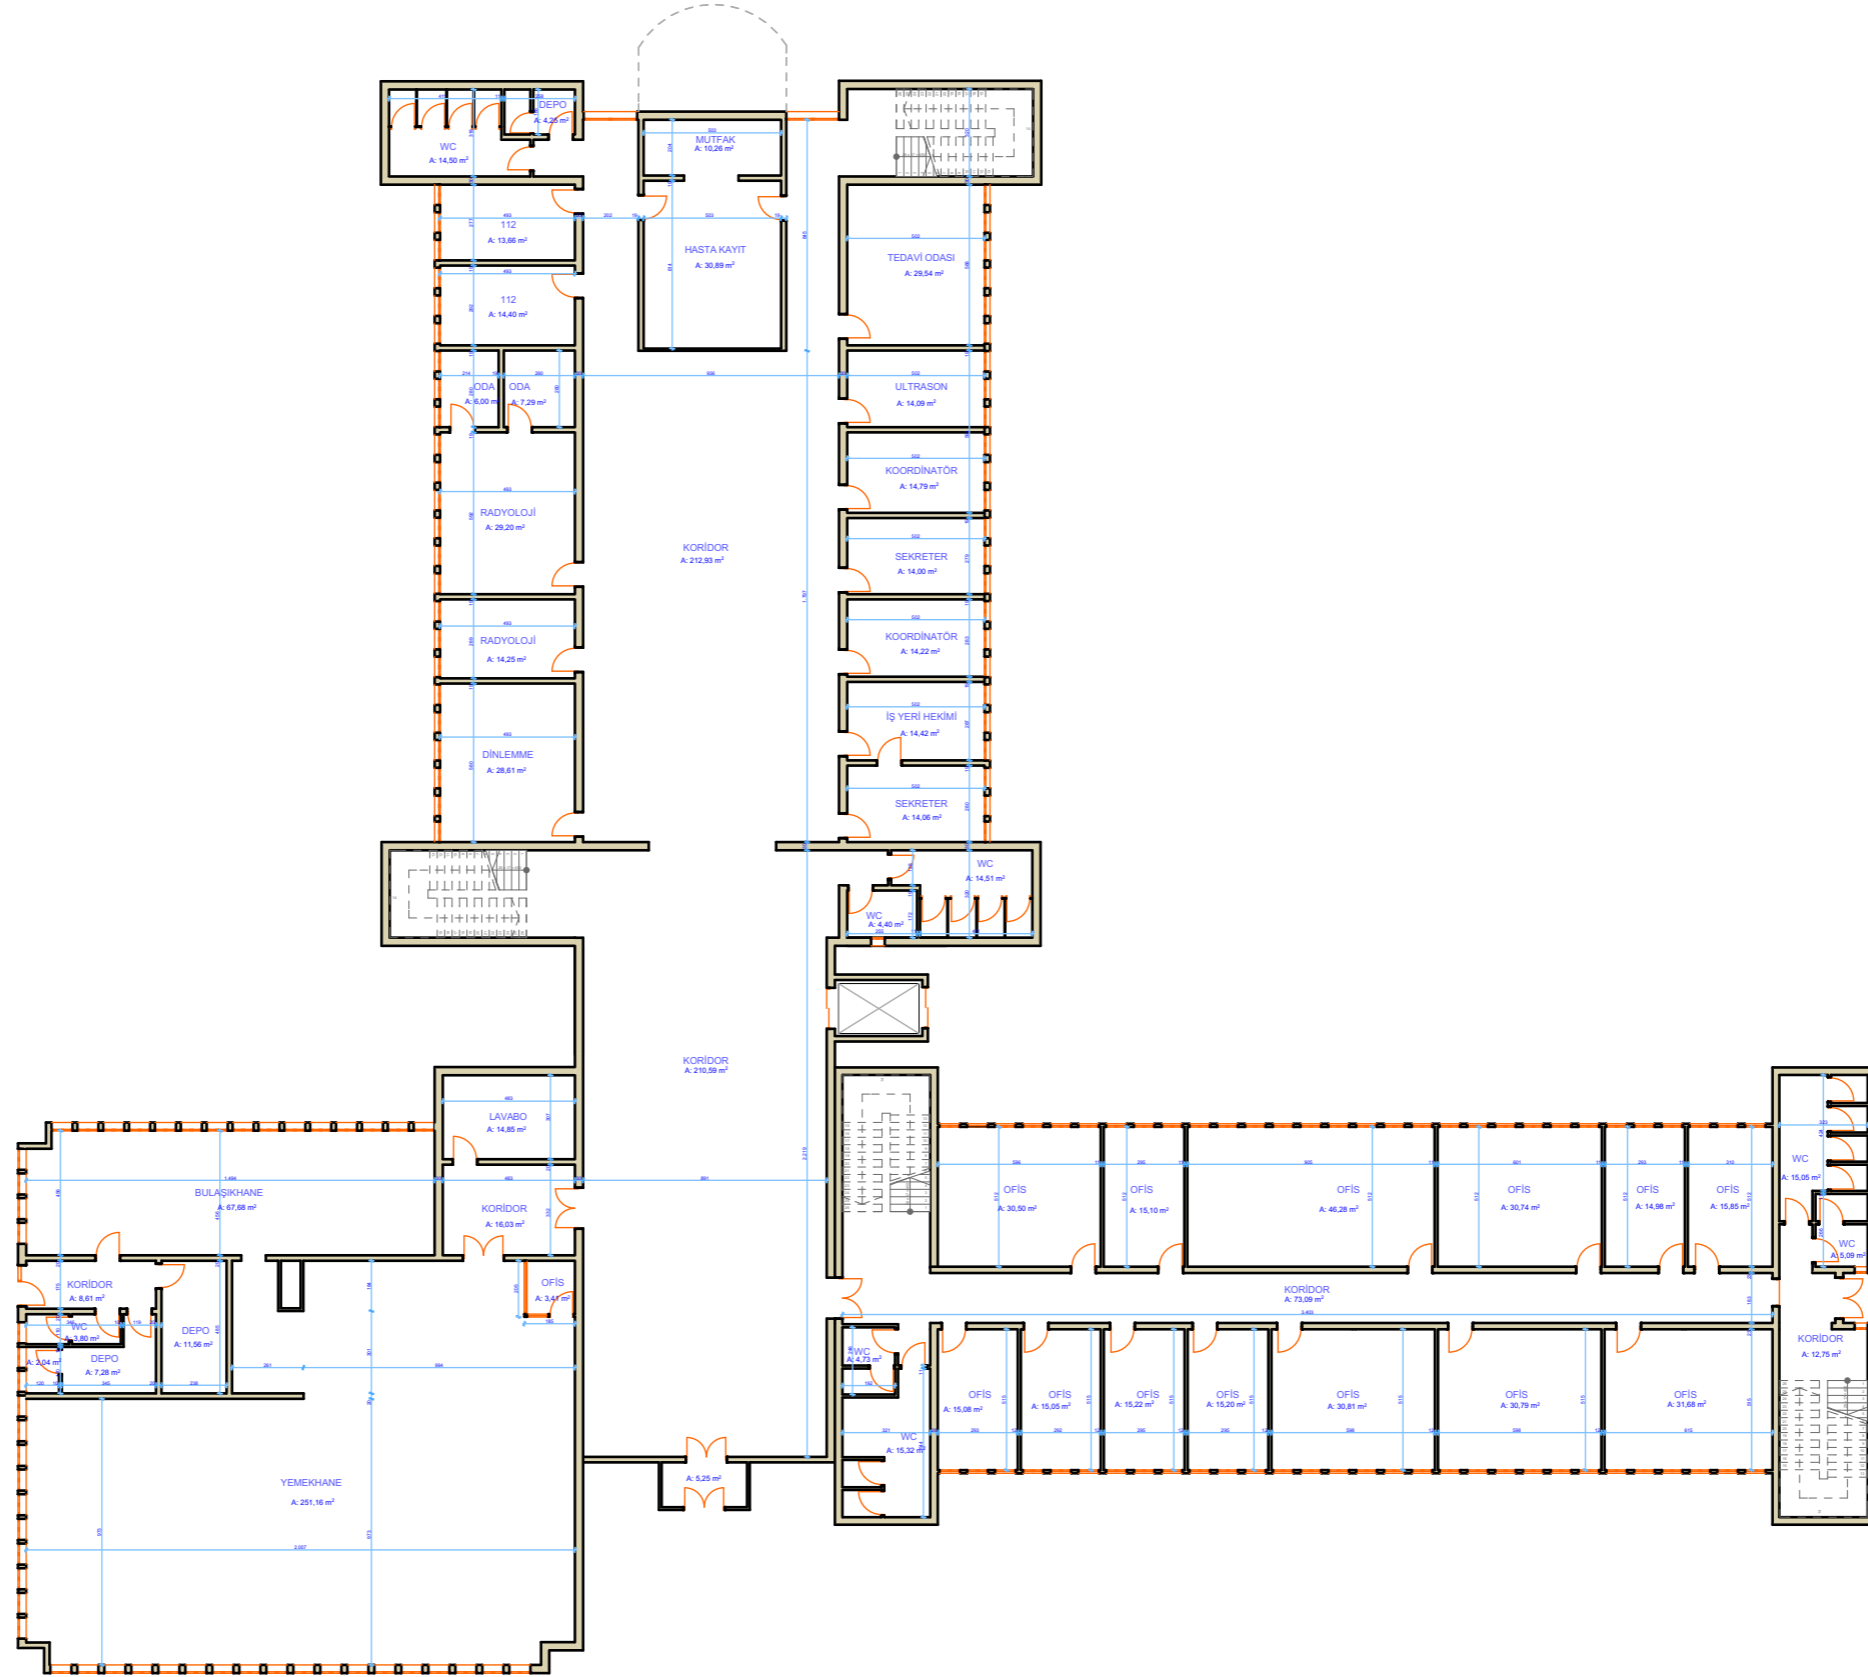

MEK-SIS PROJESİ KAPSAMINDA  
EGE ÜNİVERSİTESİ BİNALARININ MİMARİ TASLAK KAT PLANLARININ HAZIRLANMASI İŞİ

İKN  
2018/295315

EÜ SKS  
ZEMİN KAT PLANI

ALAN : 1837,14 M2