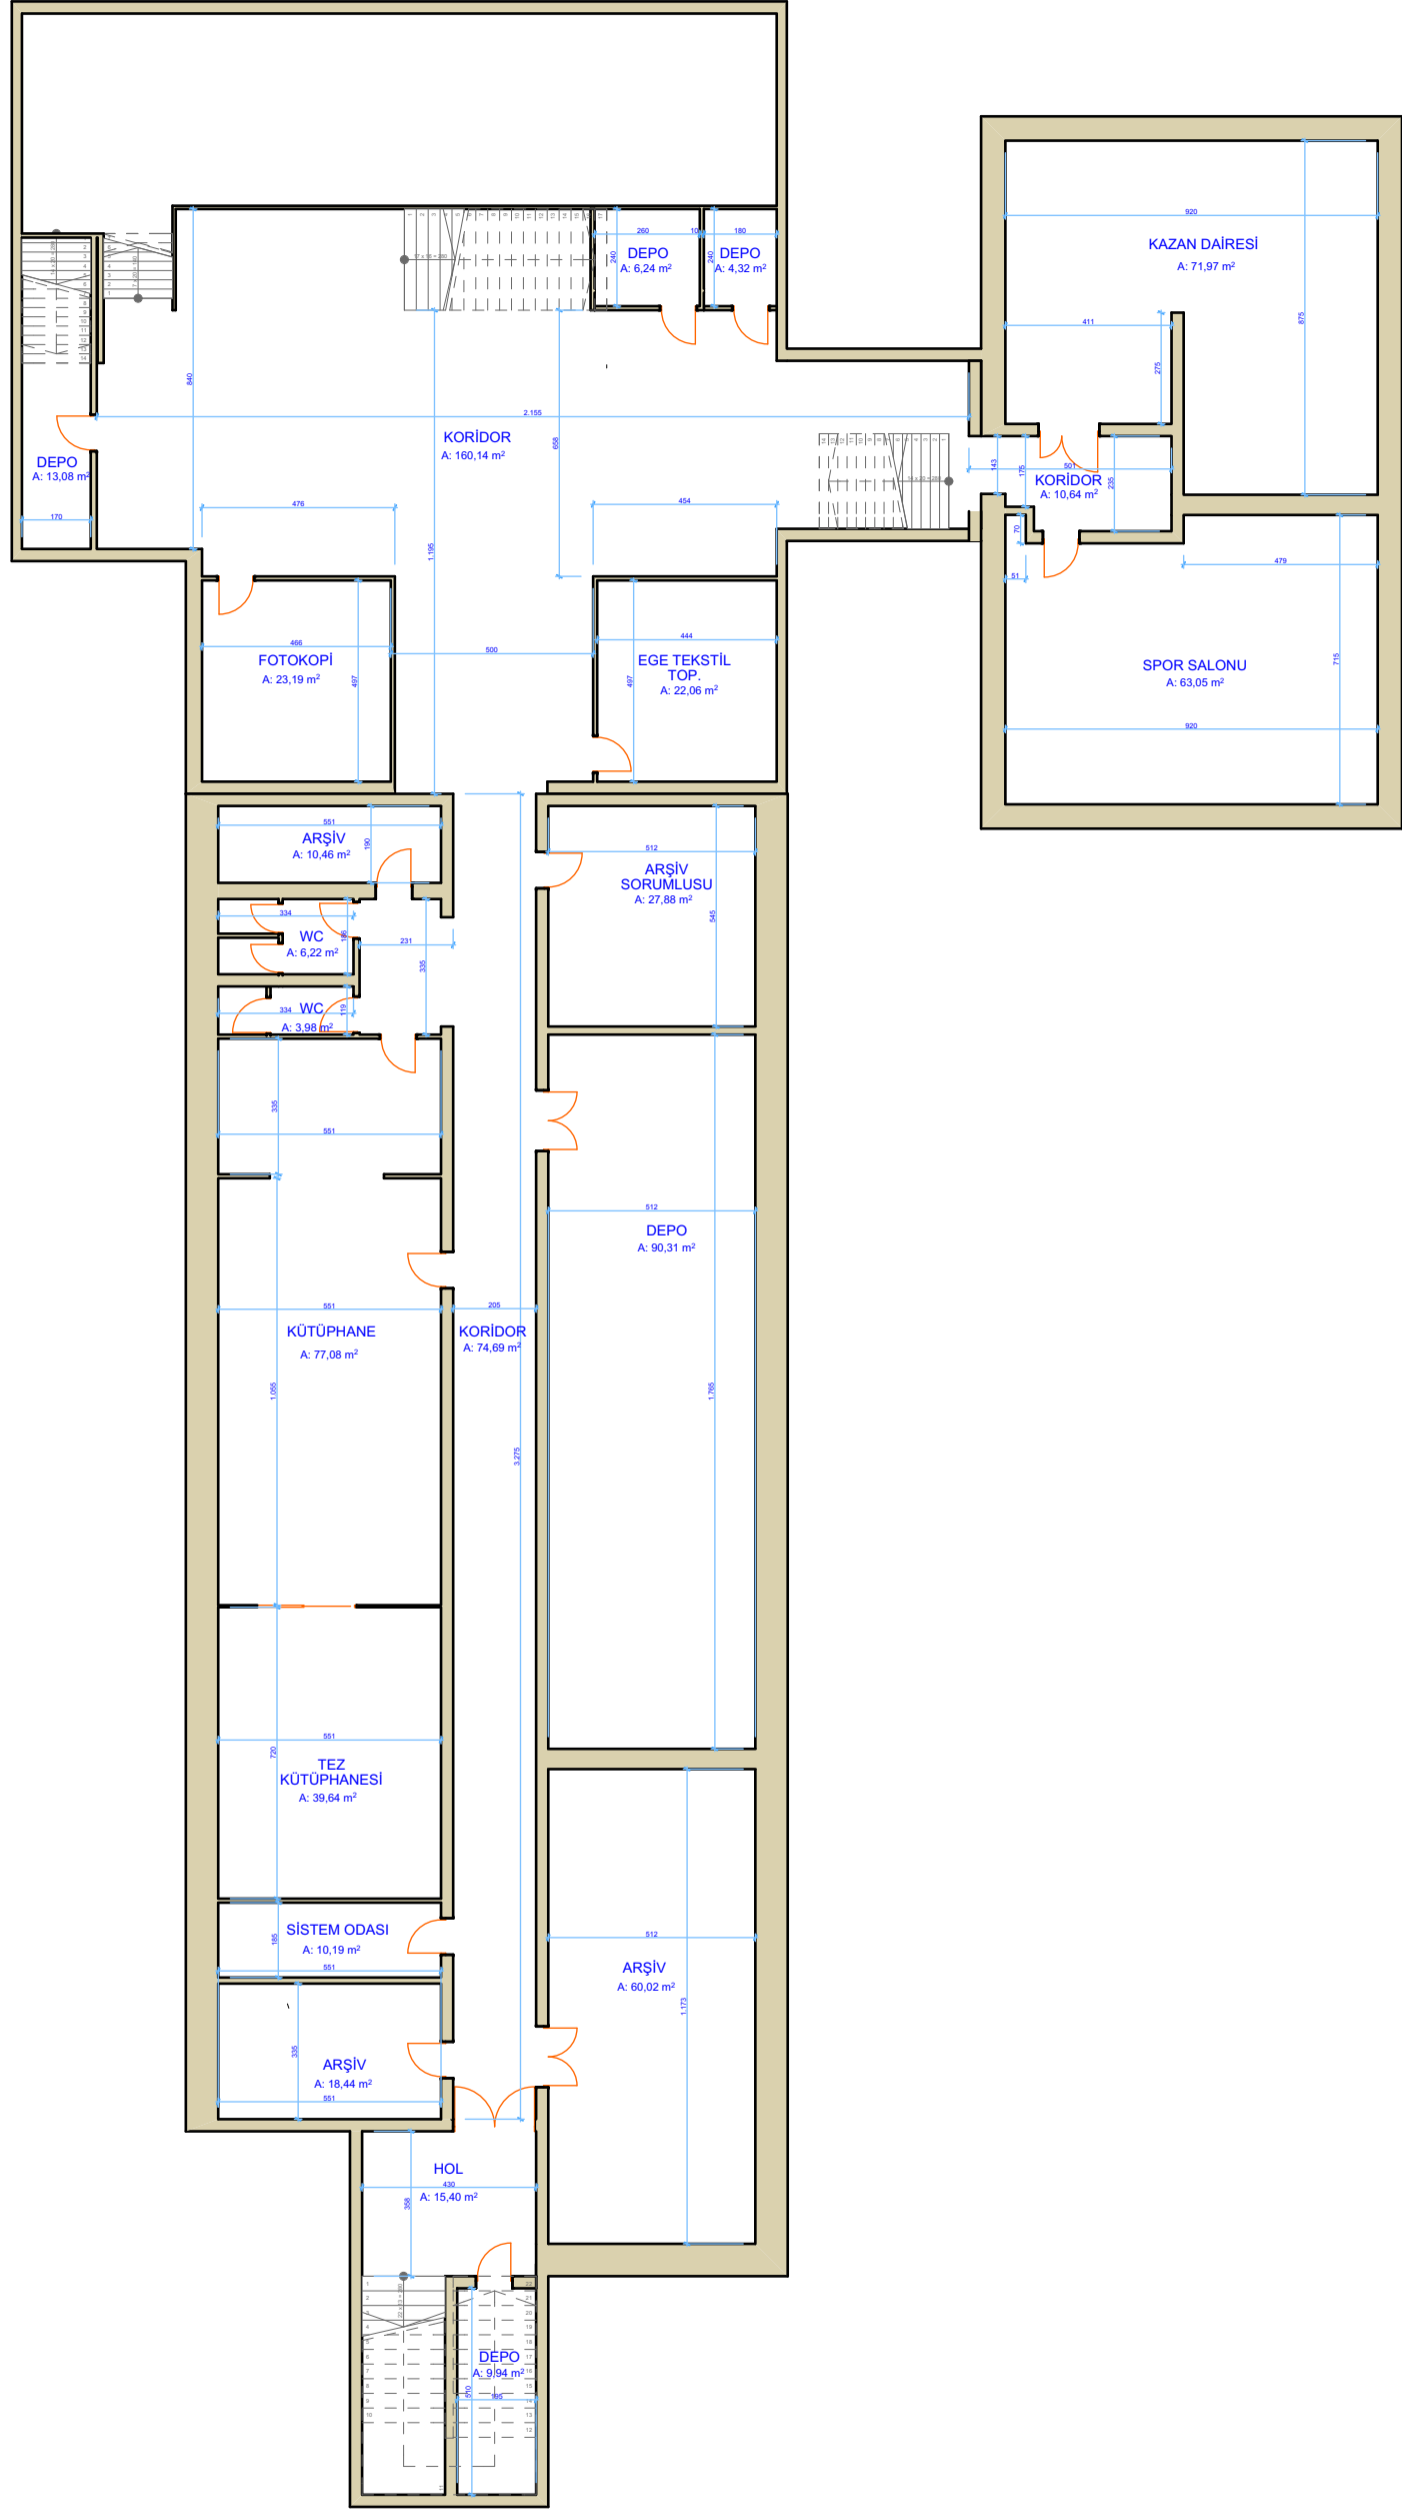

MEK-SİS PROJESİ KAPSAMINDA
EGE ÜNİVERSİTESİ BİNALARININ MİMARİ TASLAK KAT PLANLARININ HAZIRLANMASI İŞİ

İKN
2018/295315

EÜ TEKSTİL MÜHENDİSLİĞİ
BODRUM KAT PLANI

ALAN : 1115,07 m²