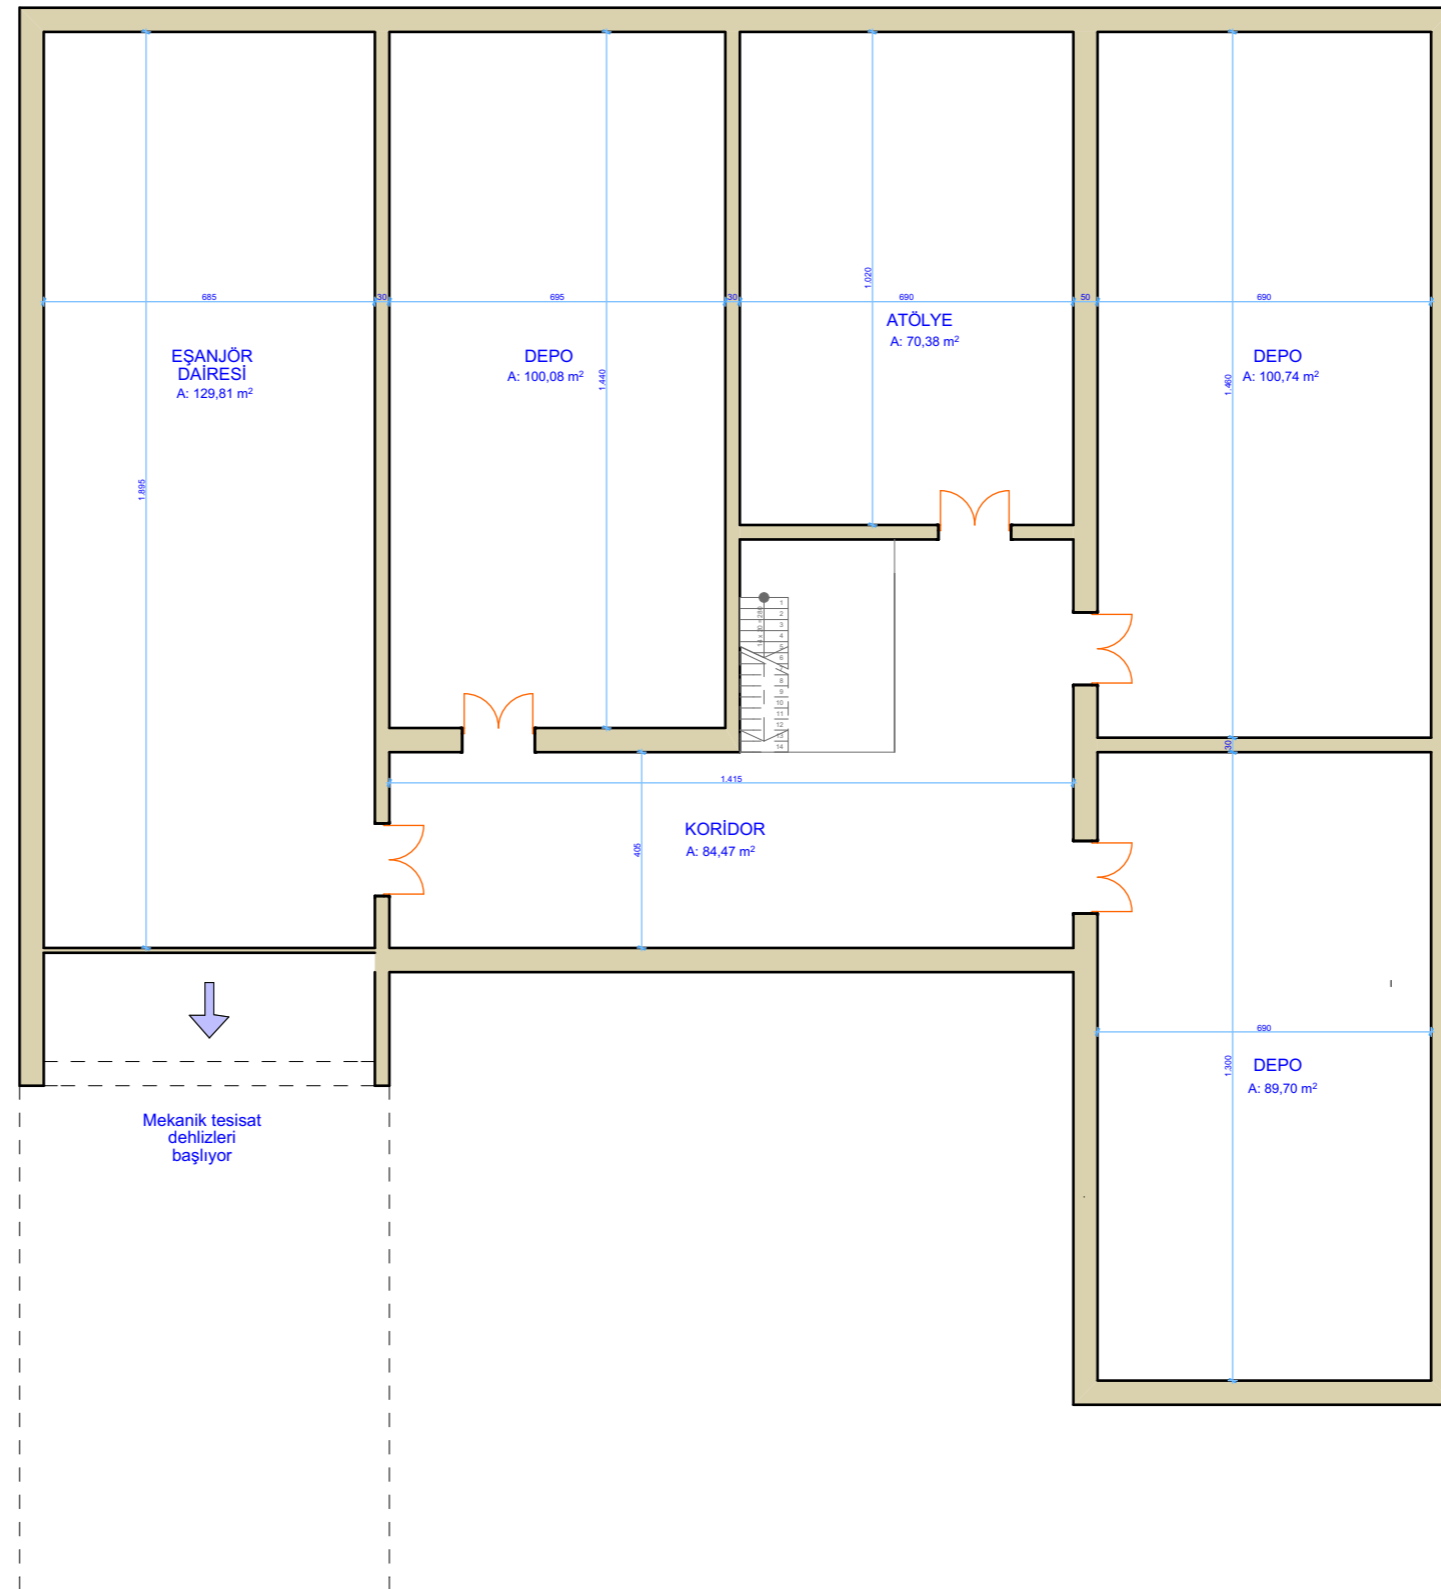

**MEK-SIS PROJESİ KAPSAMINDA**

EGE ÜNİVERSİTESİ BİNALARININ MİMARİ TASLAK KAT PLANLARININ HAZIRLANMASI İŞİ

İKN  
2018/295315

**EÜ TEKSTİL MÜHENDİSLİĞİ İŞLETMELER BÖLÜMÜ**  
**BODRUM KAT PLANI**

**ALAN : 731,69 m<sup>2</sup>**