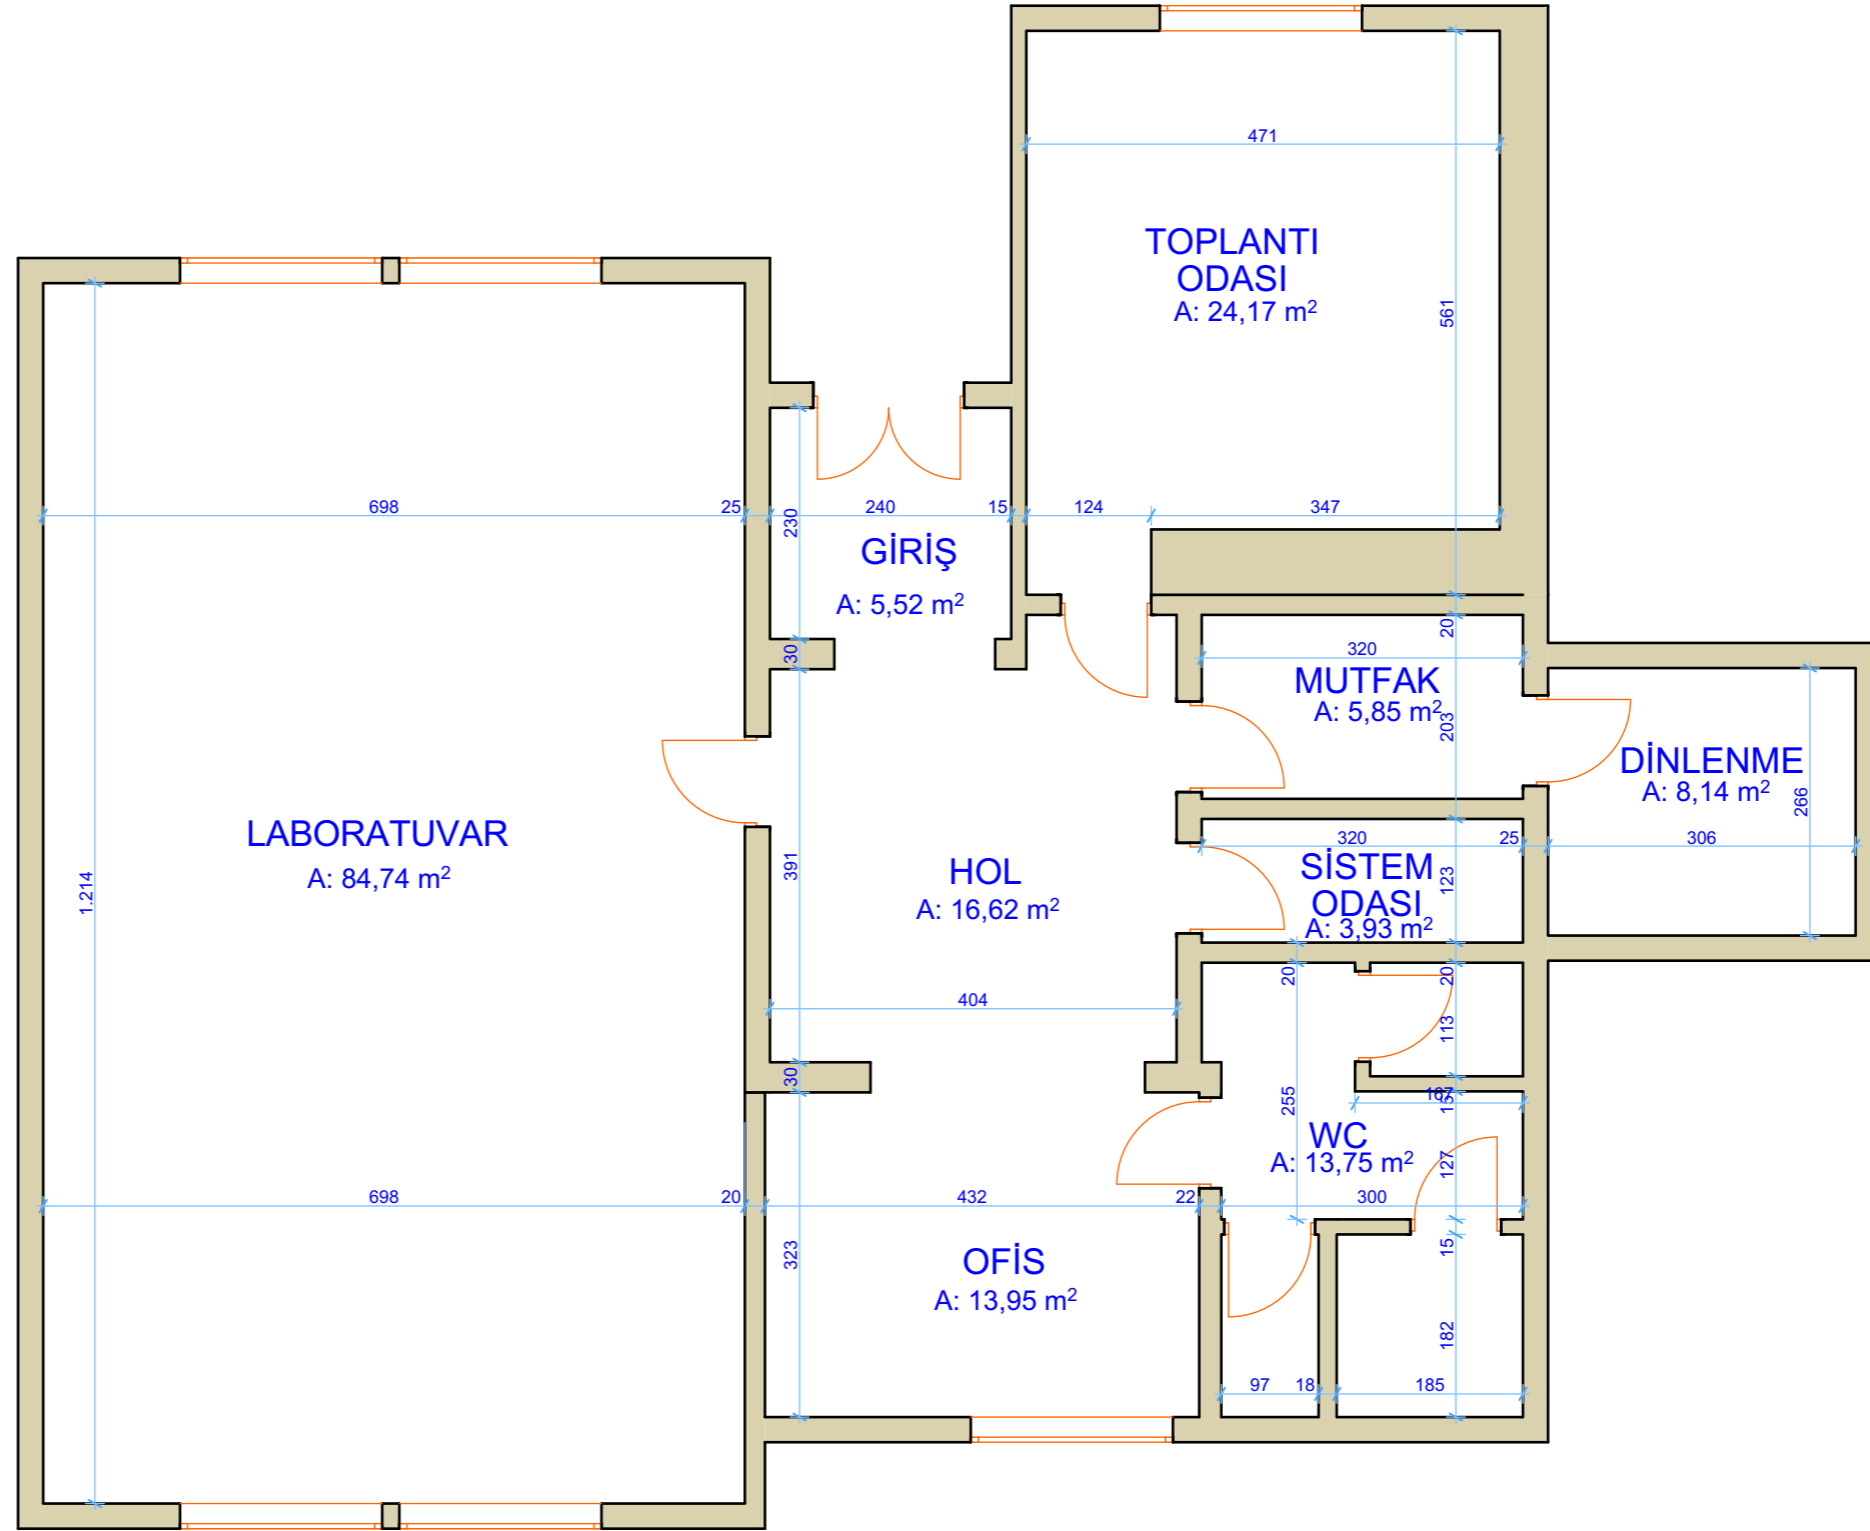

MEK-SIS PROJESİ KAPSAMINDA

EGE ÜNİVERSİTESİ BİNALARININ MİMARİ TASLAK KAT PLANLARININ HAZIRLANMASI İŞİ

İKN
2018/295315

EÜ TEKSTİL MÜHENDİSLİĞİ PLM BİNASI
ZEMİN KAT PLANI

ALAN : 212,59 m²