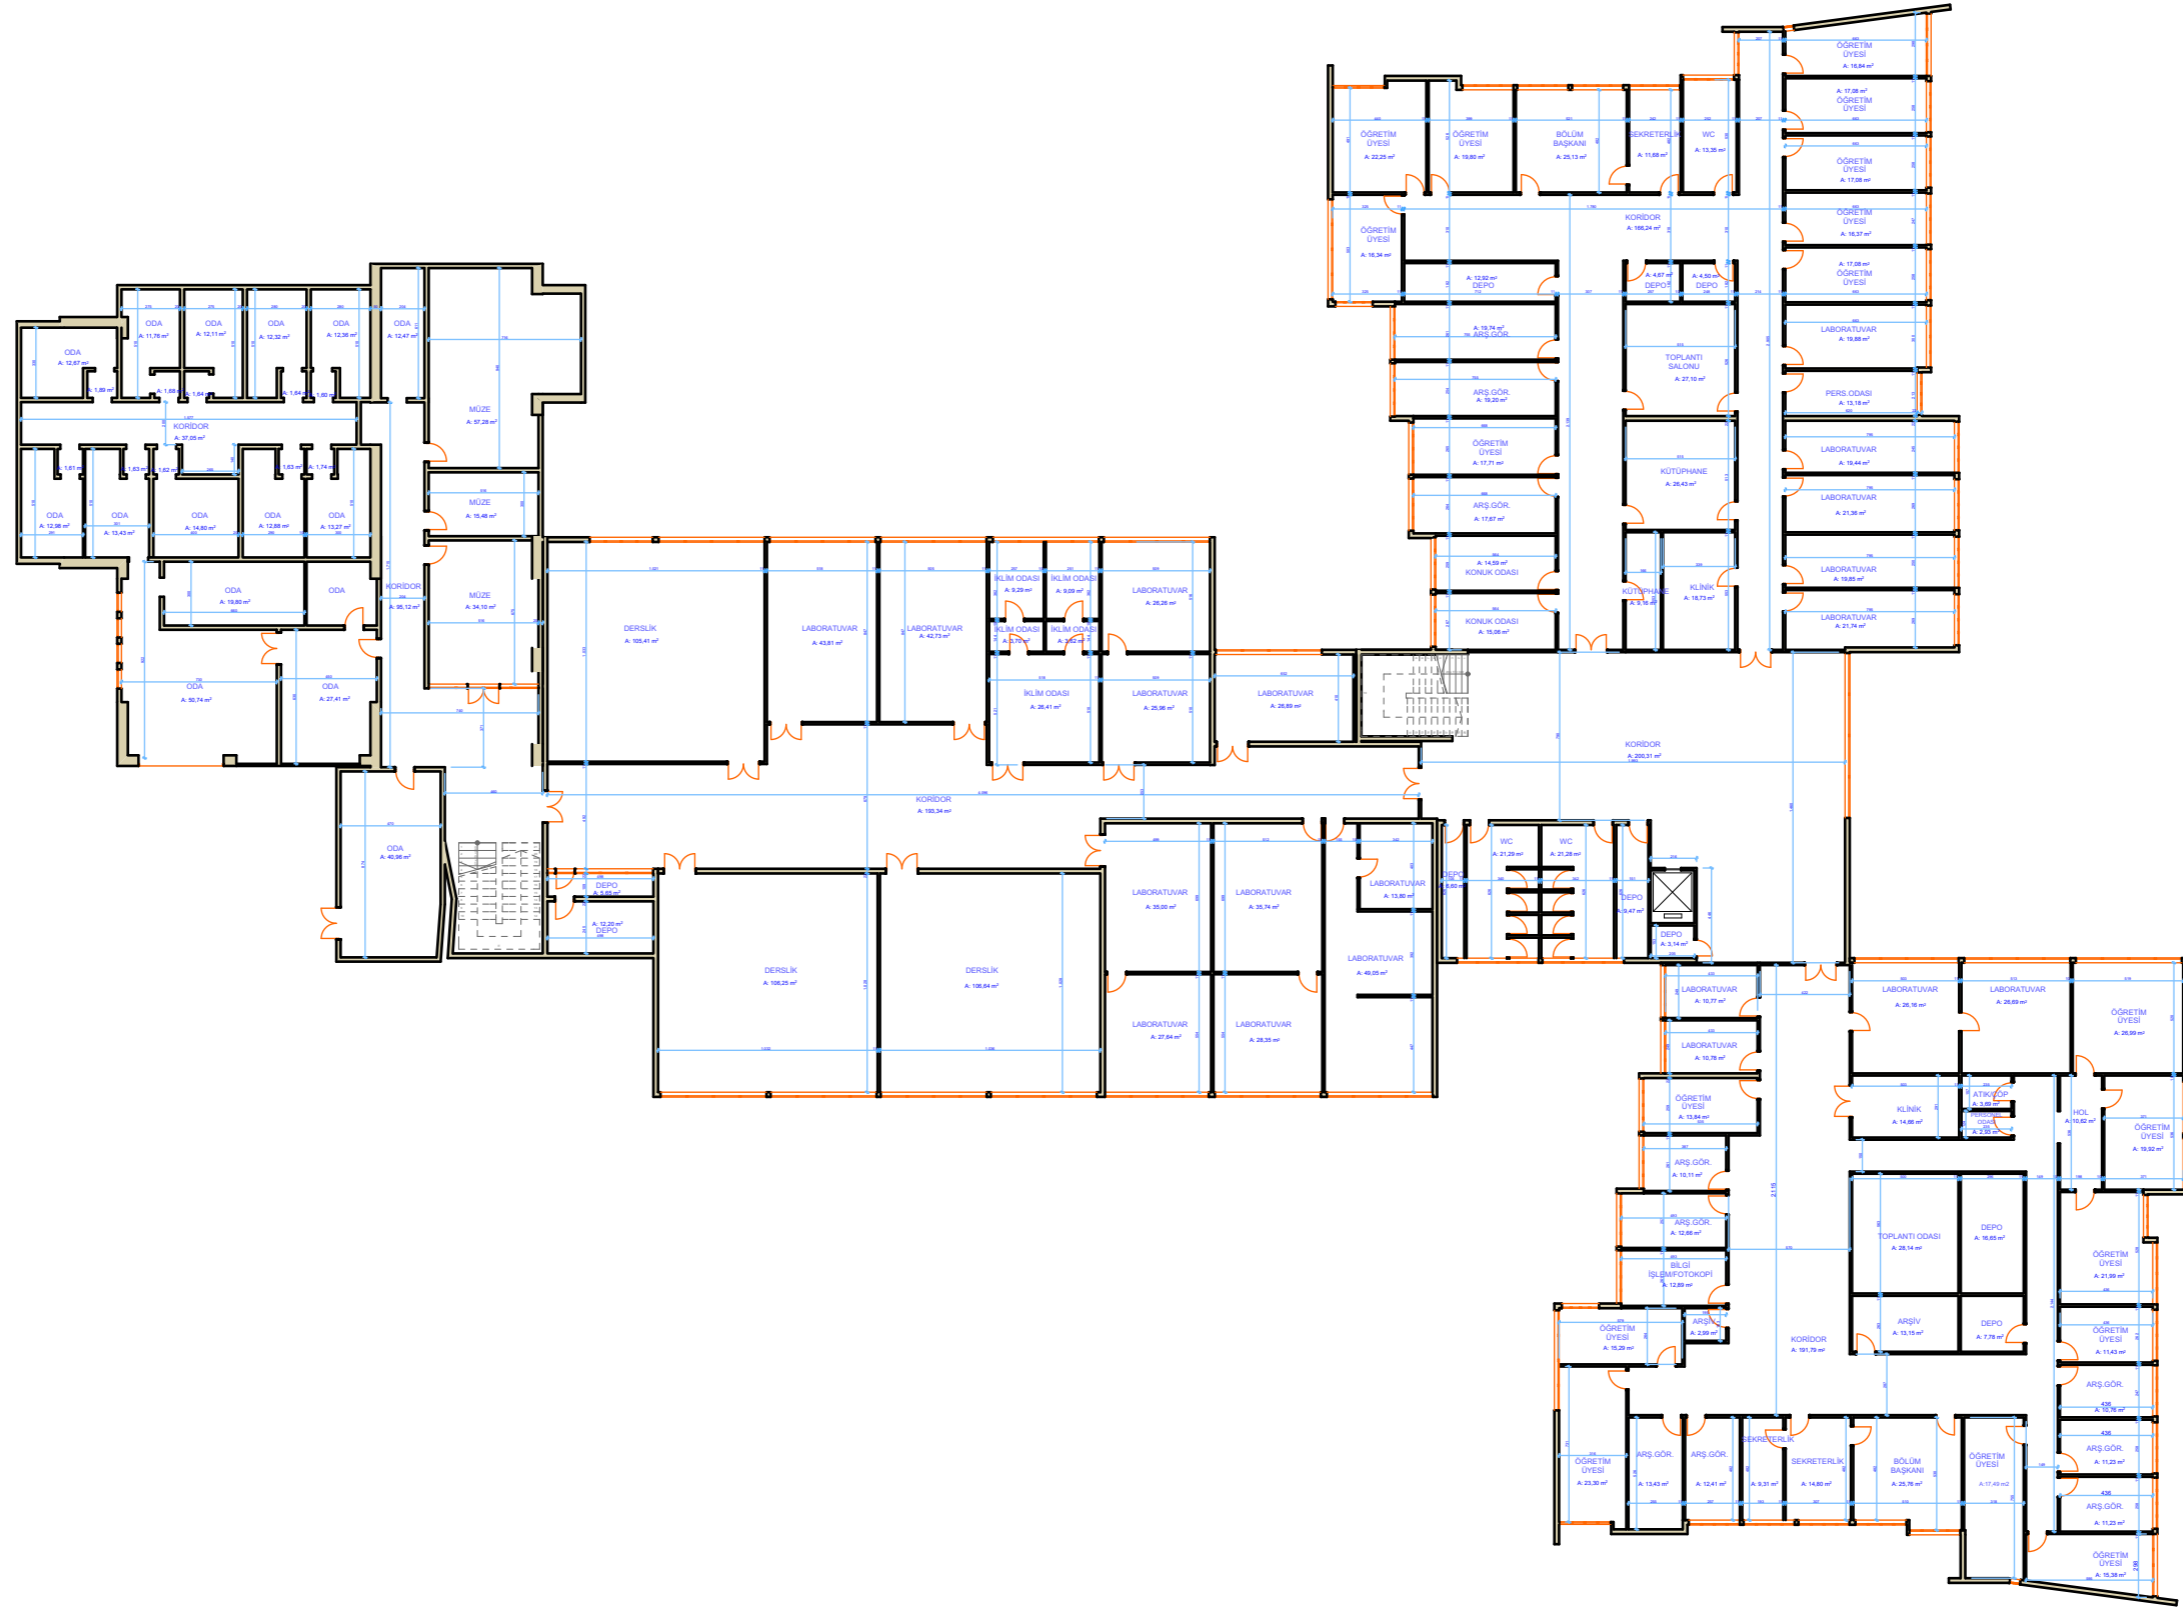

MEK-SIS PROJESİ KAPSAMINDA  
EGE ÜNİVERSİTESİ BİNALARININ MİMARİ TASLAK KAT PLANLARININ HAZIRLANMASI İŞİ

İKN

2018/295315

EÜ ZİRAAT FAKÜLTESİ A BLOK

1. KAT PLANI

ALAN : 3386,46 m<sup>2</sup>