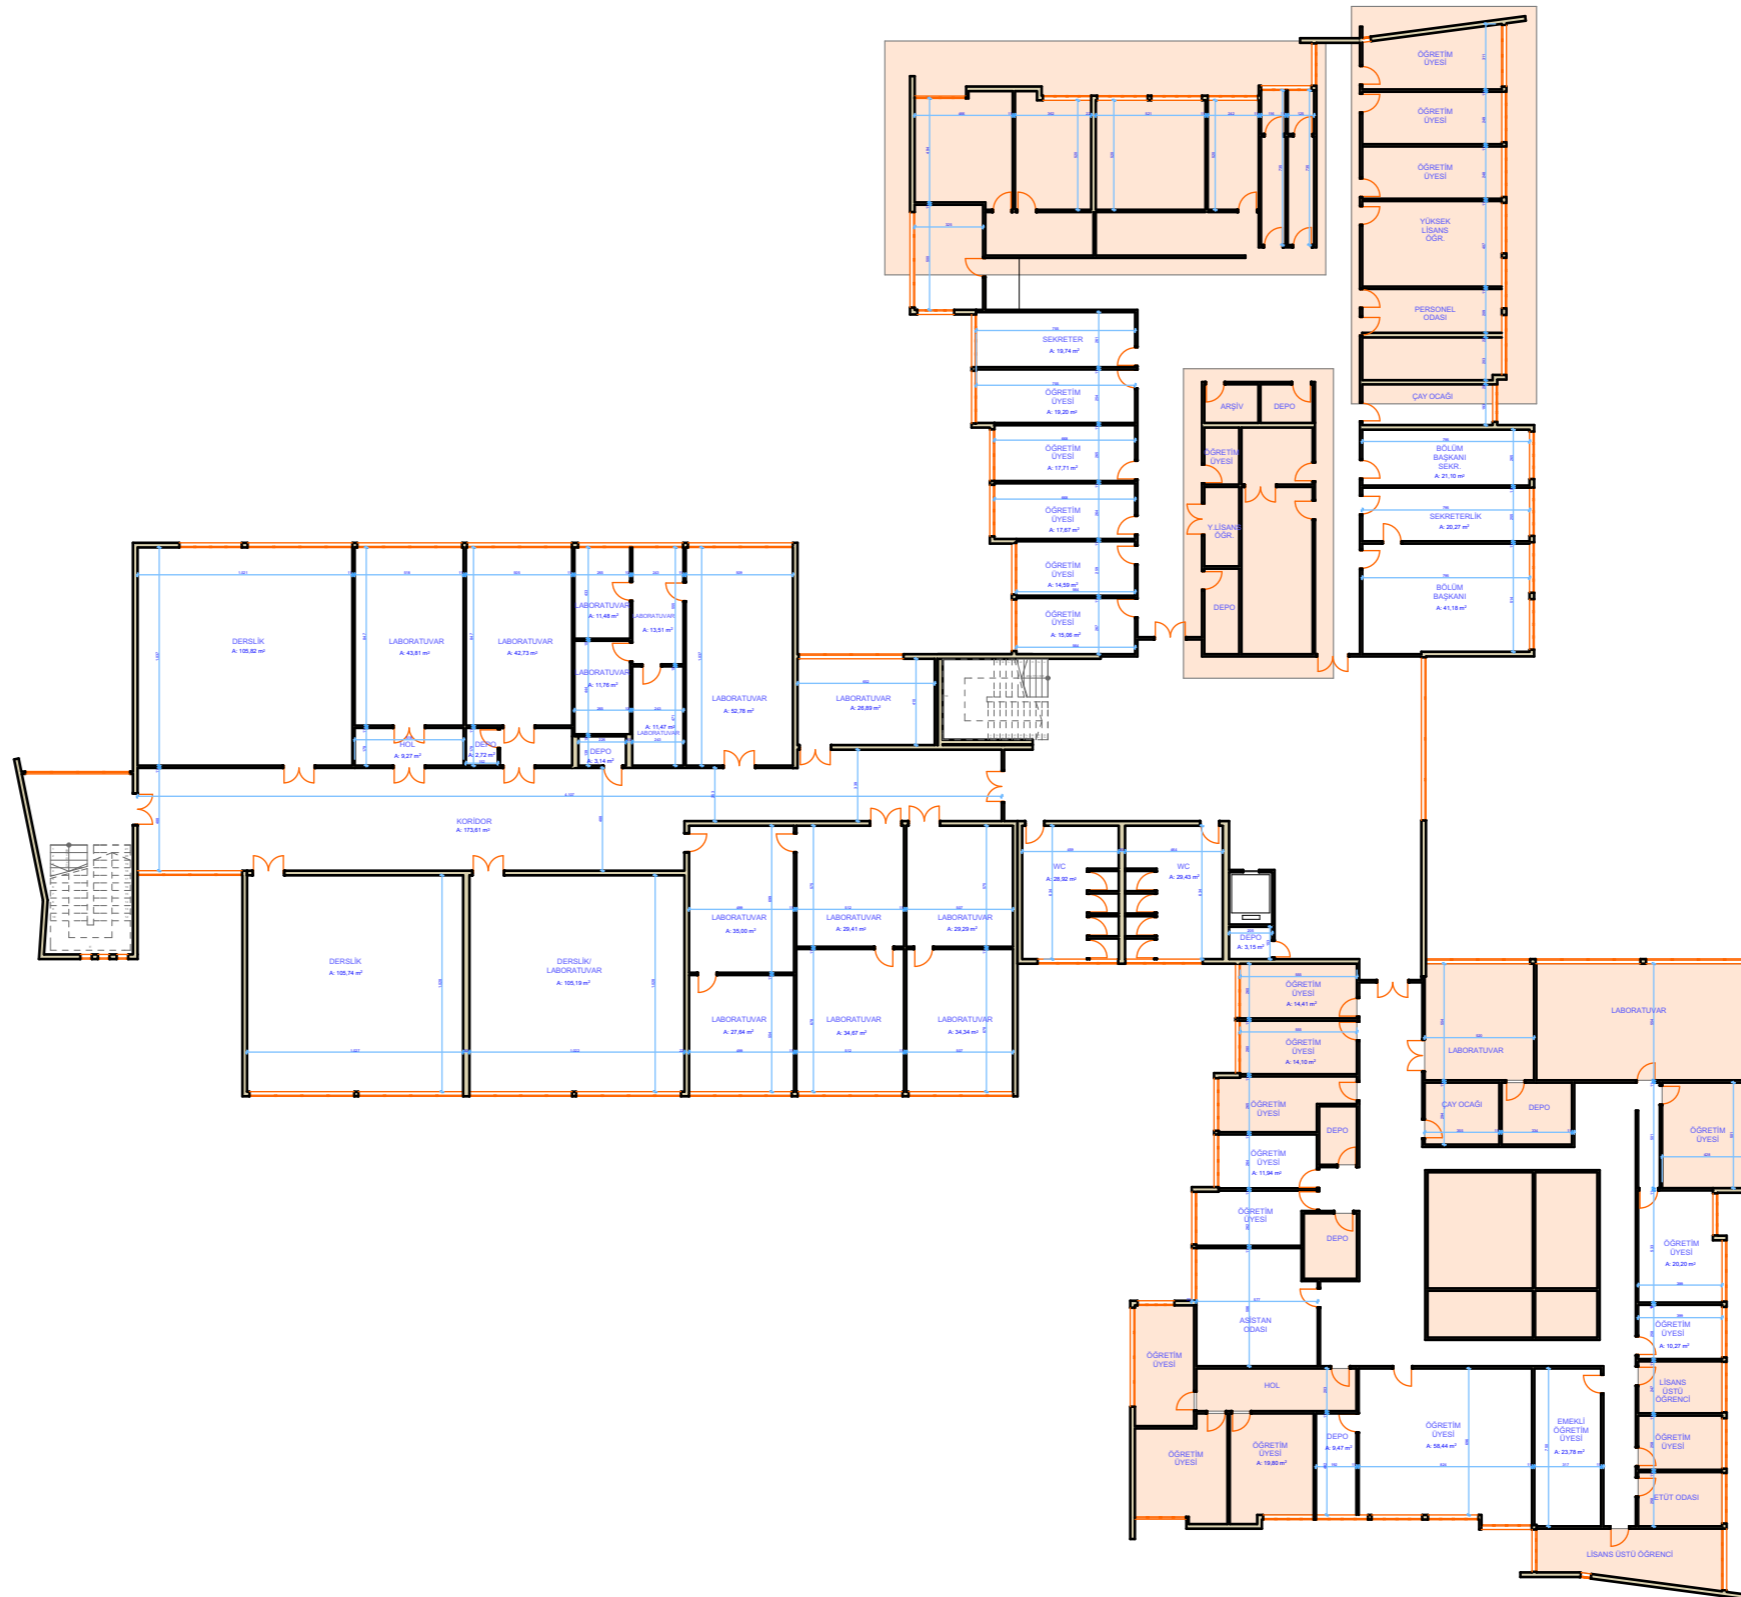

MEK-SIS PROJESİ KAPSAMINDA

EGE ÜNİVERSİTESİ BİNALARININ MİMARİ TASLAK KAT PLANLARININ HAZIRLANMASI İŞİ

İKN
2018/295315

EÜ ZİRAAT FAKÜLTESİ A BLOK
2. KAT PLANI

ALAN: 2794,55 m²