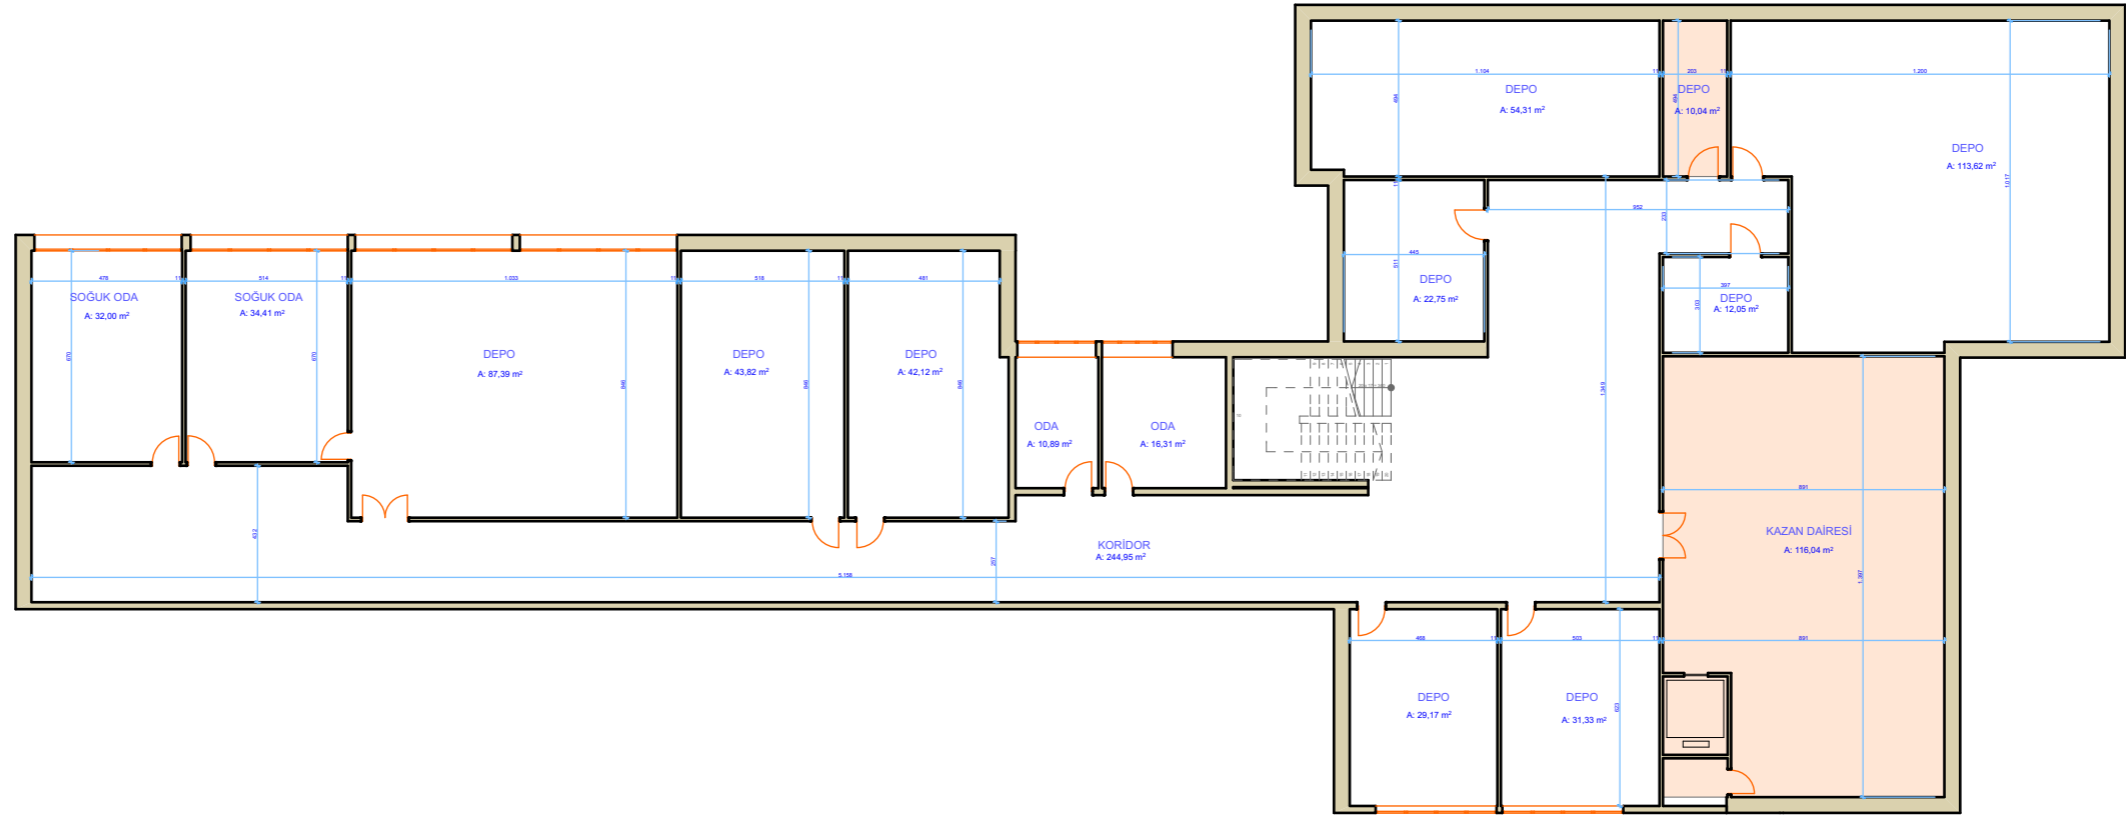

**MEK-SIS PROJESİ KAPSAMINDA**

EGE ÜNİVERSİTESİ BİNALARININ MİMARİ TASLAK KAT PLANLARININ HAZIRLANMASI İŞİ

İKN  
2018/295315

**EÜ ZİRAAT FAKÜLTESİ A BLOK**  
**BODRUM KAT PLANI**

**ALAN : 1 0 8 0 , 6 3 m<sup>2</sup>**