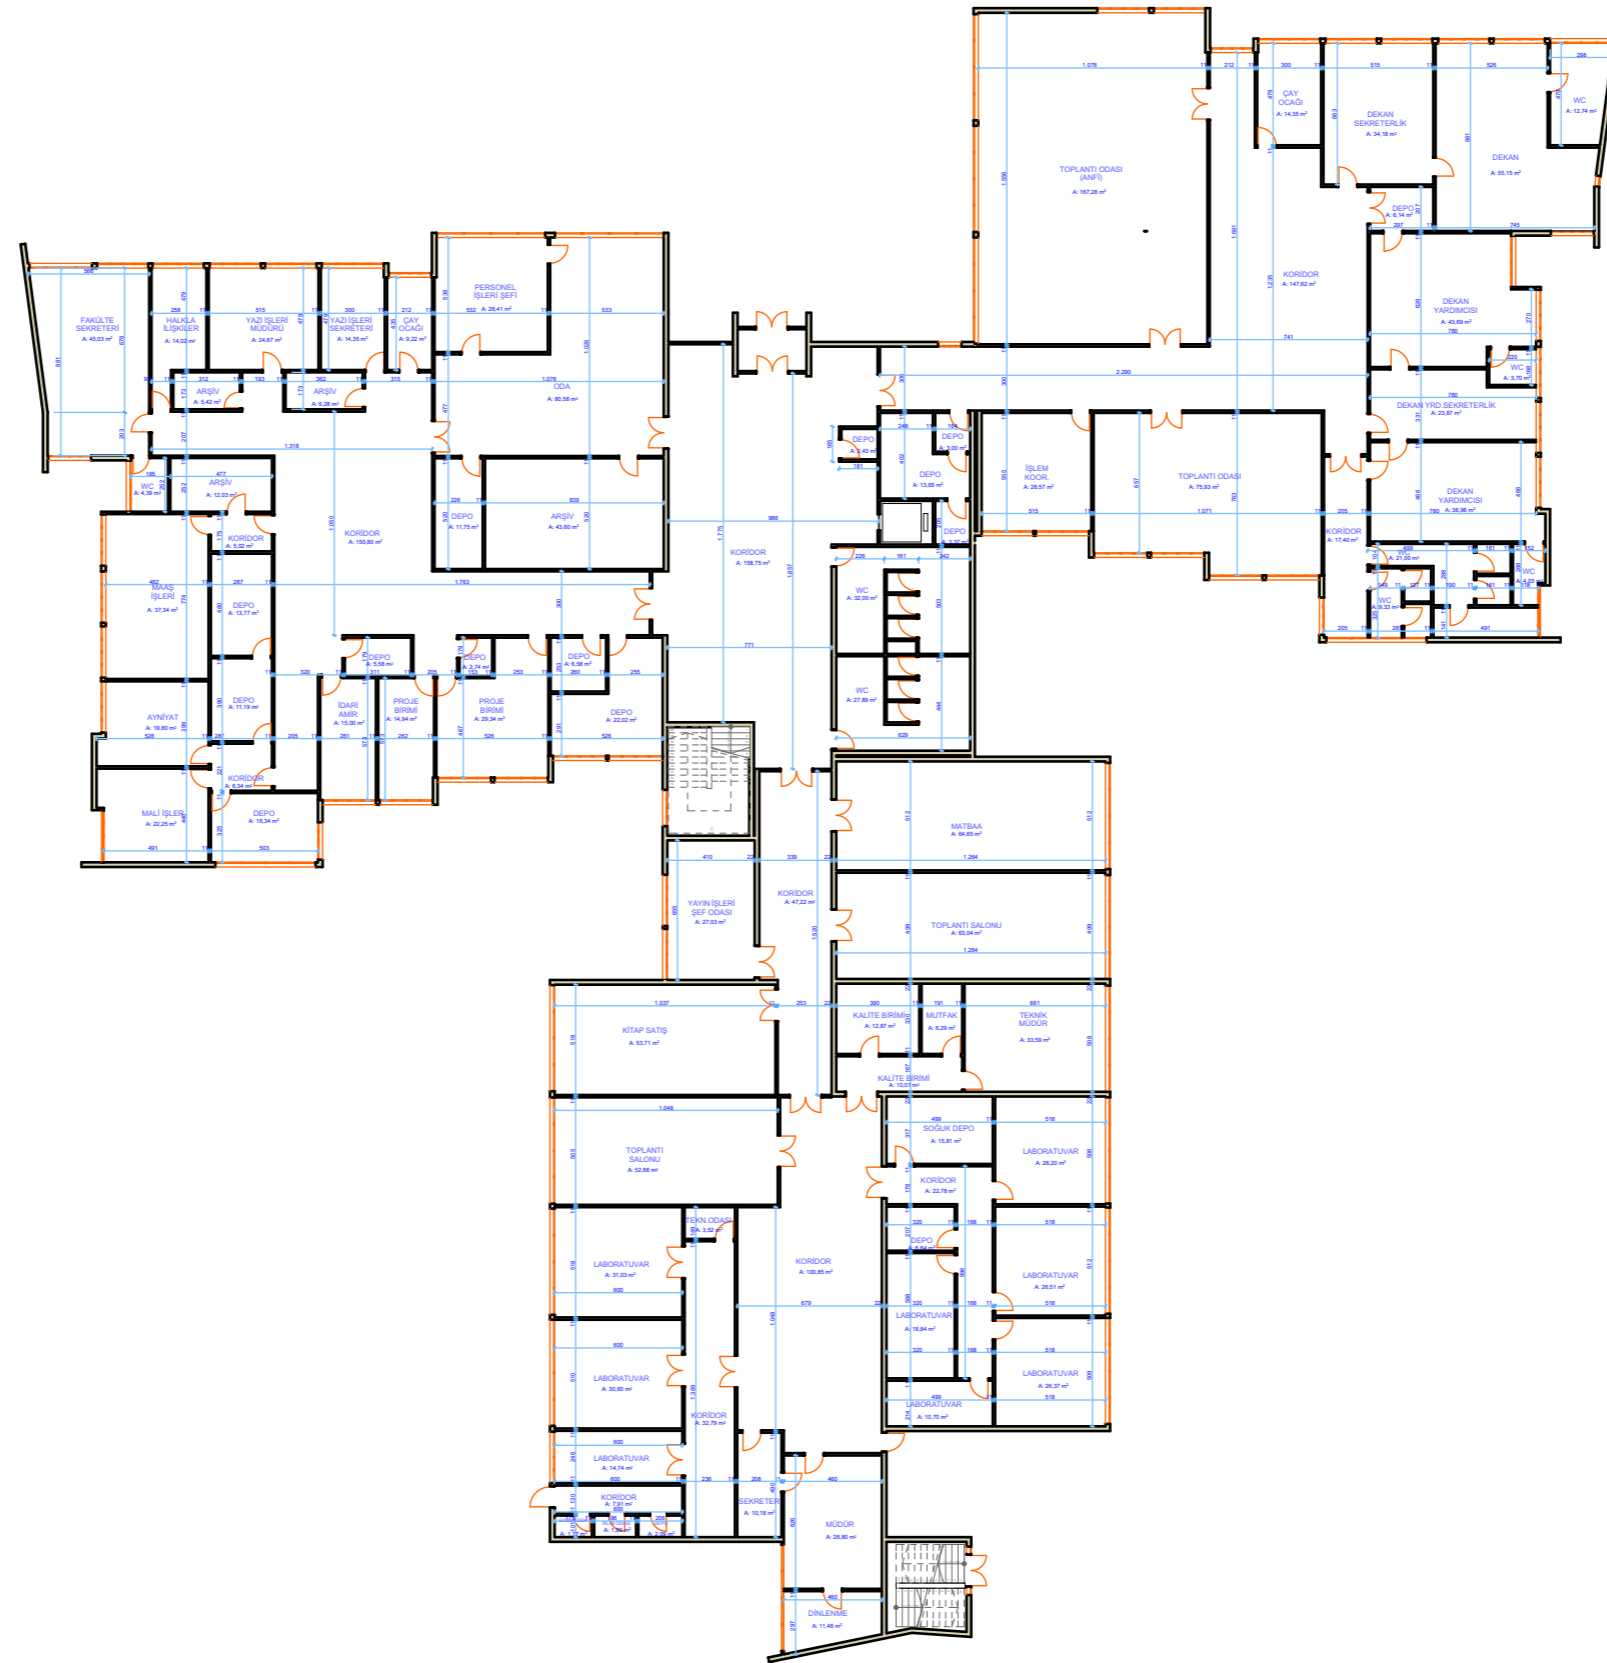

# MEK-SIS PROJESİ KAPSAMINDA

EGE ÜNİVERSİTESİ BİNALARININ MİMARİ TASLAK KAT PLANLARININ HAZIRLANMASI İŞİ

İKN  
2018/295315

EU ZİRAAT FAKÜLTESİ B BLOK  
ZEMİN KAT PLANI

ALAN : 2 6 5 1 , 3 6 M2