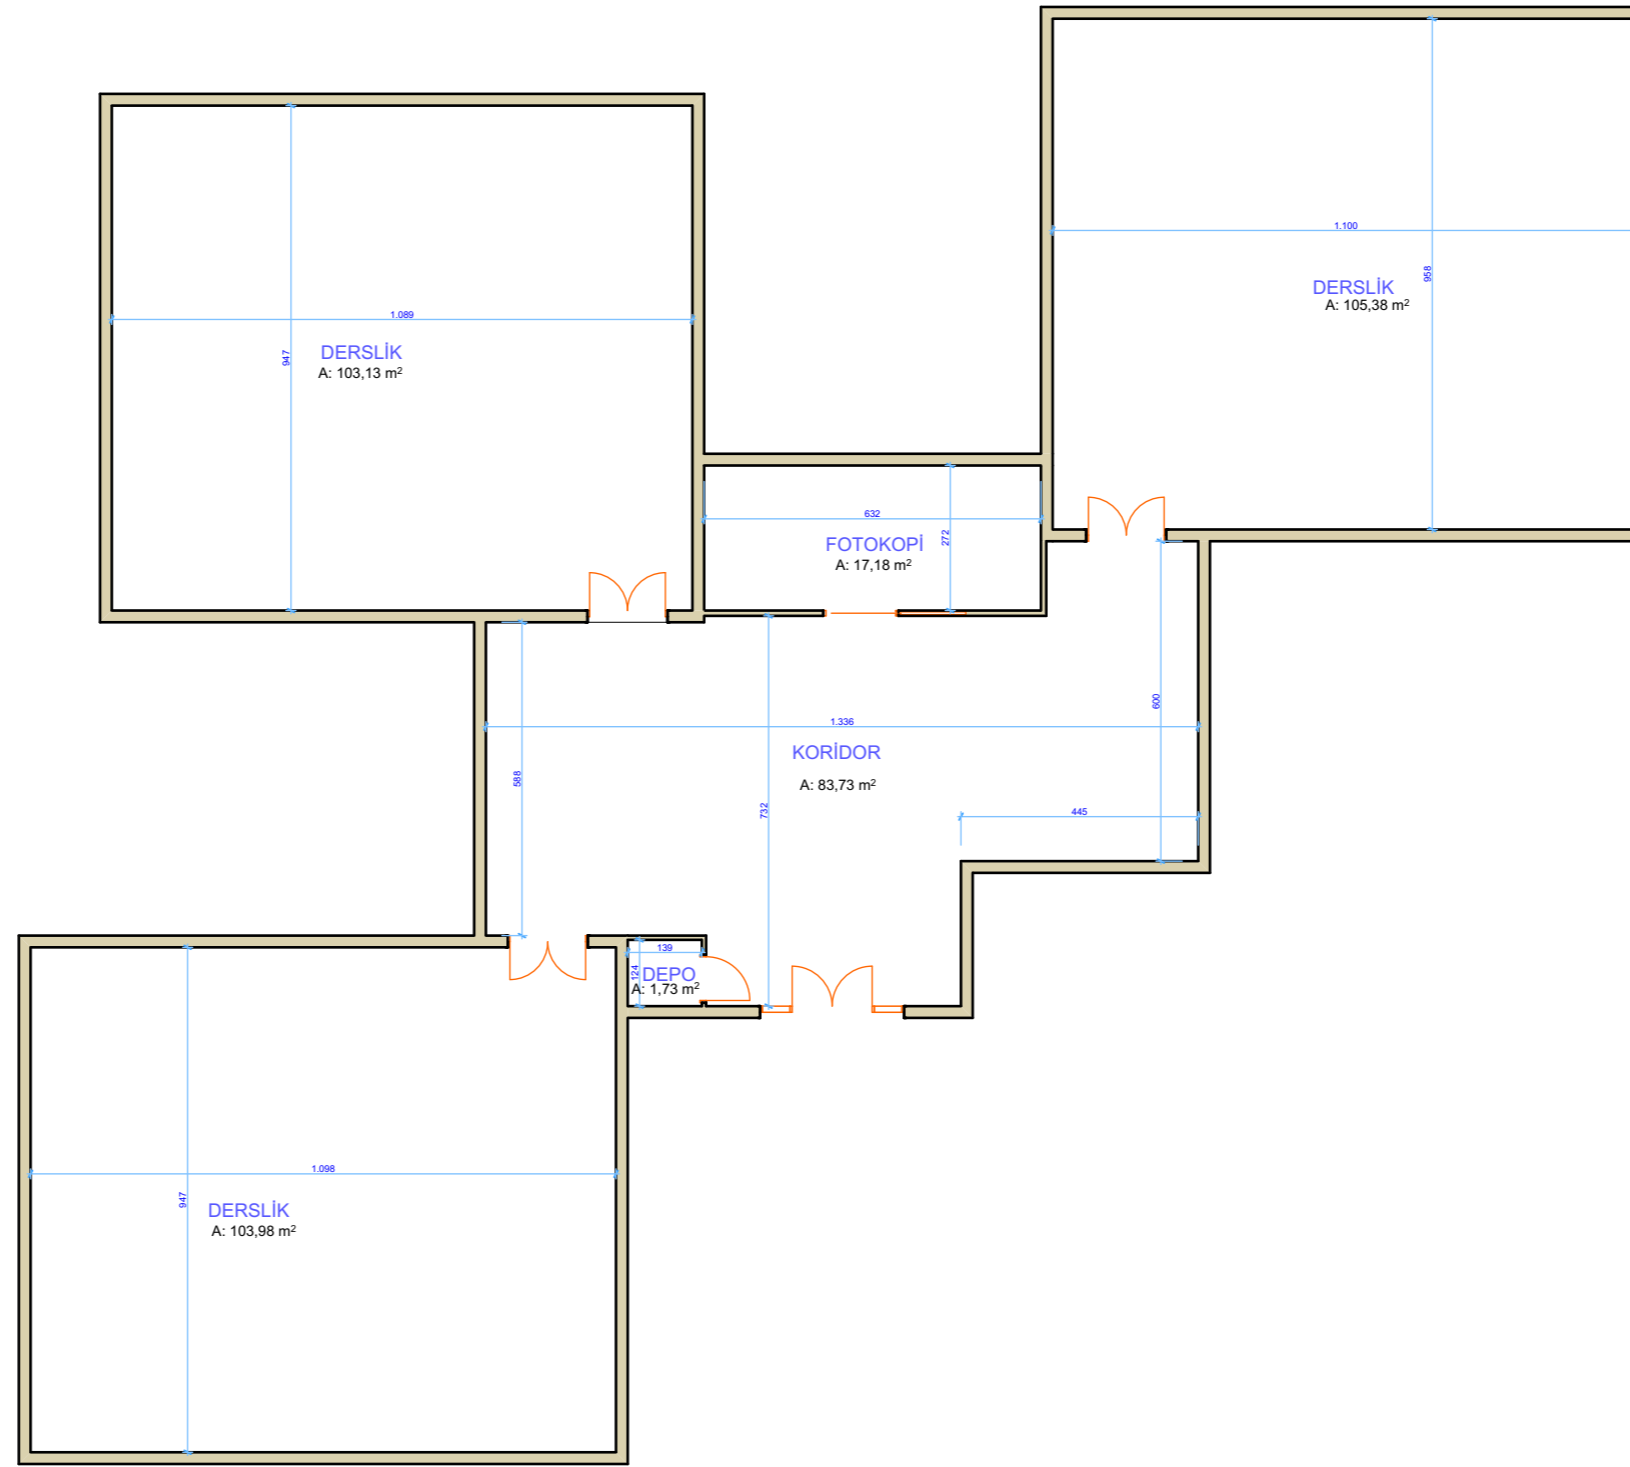

MEK-SIS PROJESİ KAPSAMINDA

EGE ÜNİVERSİTESİ BİNALARININ MİMARİ TASLAK KAT PLANLARININ HAZIRLANMASI İŞİ

İKN
2018/295315

EÜ ZİRAAT FAKÜLTESİ D BLOK
DIŞ DERSLİKLER ZEMİN KAT PLANI

ALAN : 450,71 m²