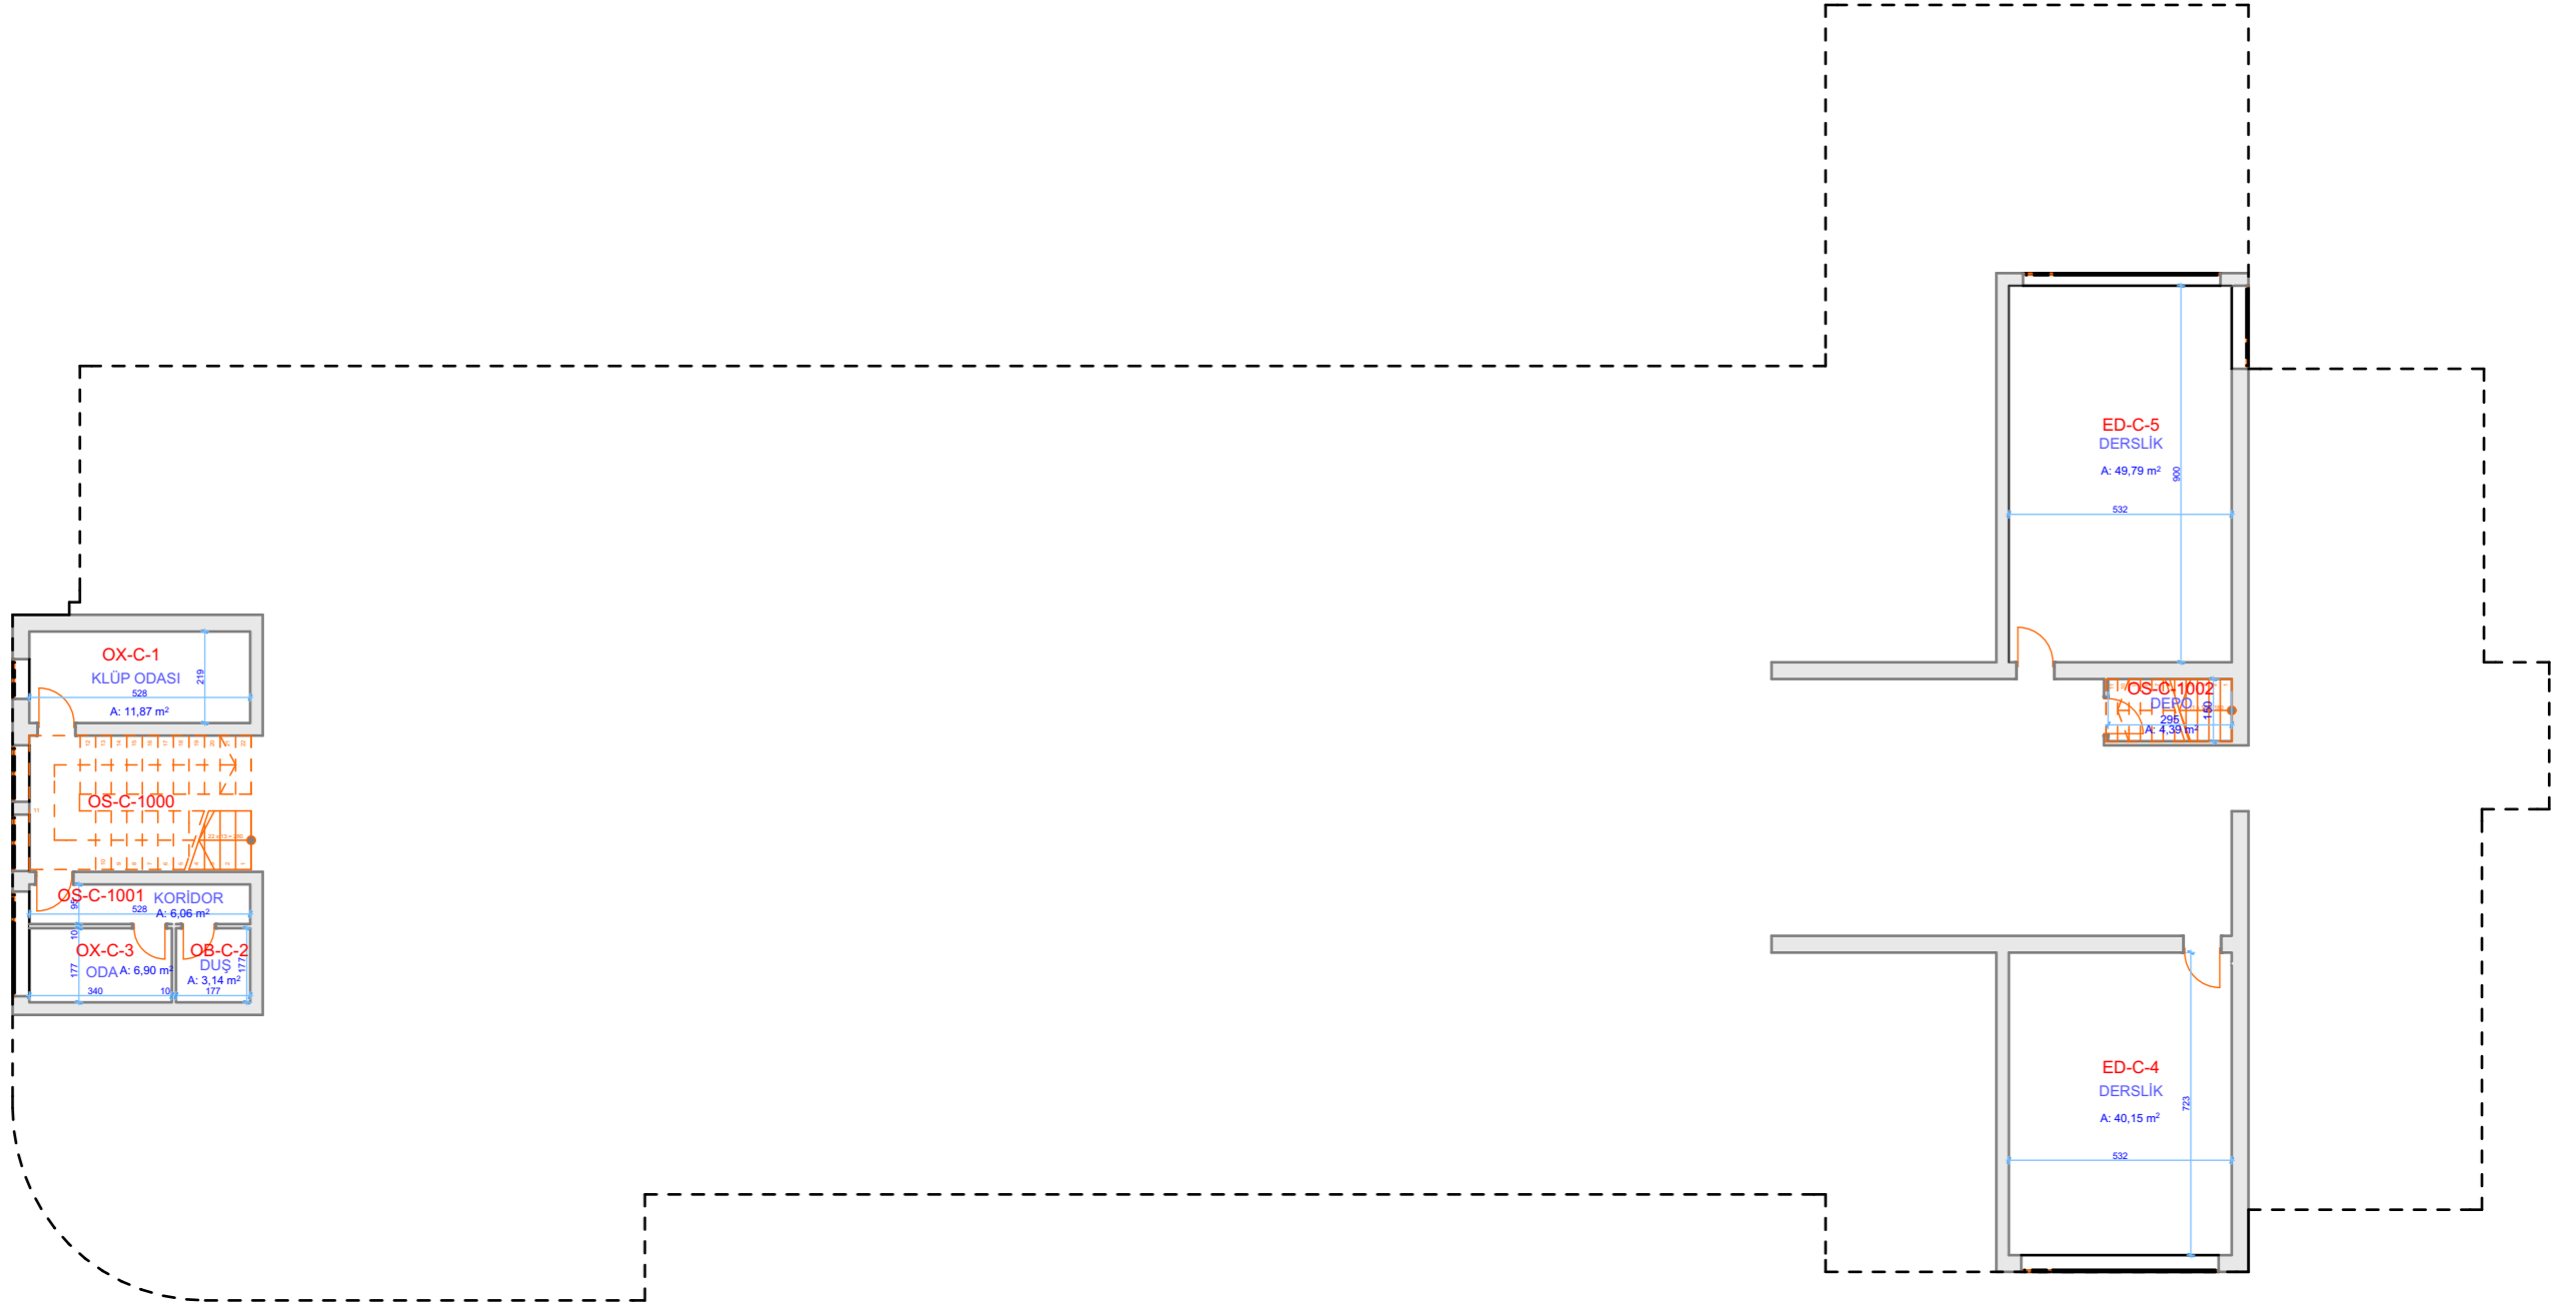

MEK-SIS PROJESİ KAPSAMINDA
EGE ÜNİVERSİTESİ BİNALARININ MİMARİ TASLAK KAT PLANLARININ HAZIRLANMASI İŞİ

İKN
2018/295315

EÜ BİLGİSAYAR MÜHENDİSLİĞİ BÖLÜMÜ
ARAKAT PLANI

ALAN : 200,93 M2