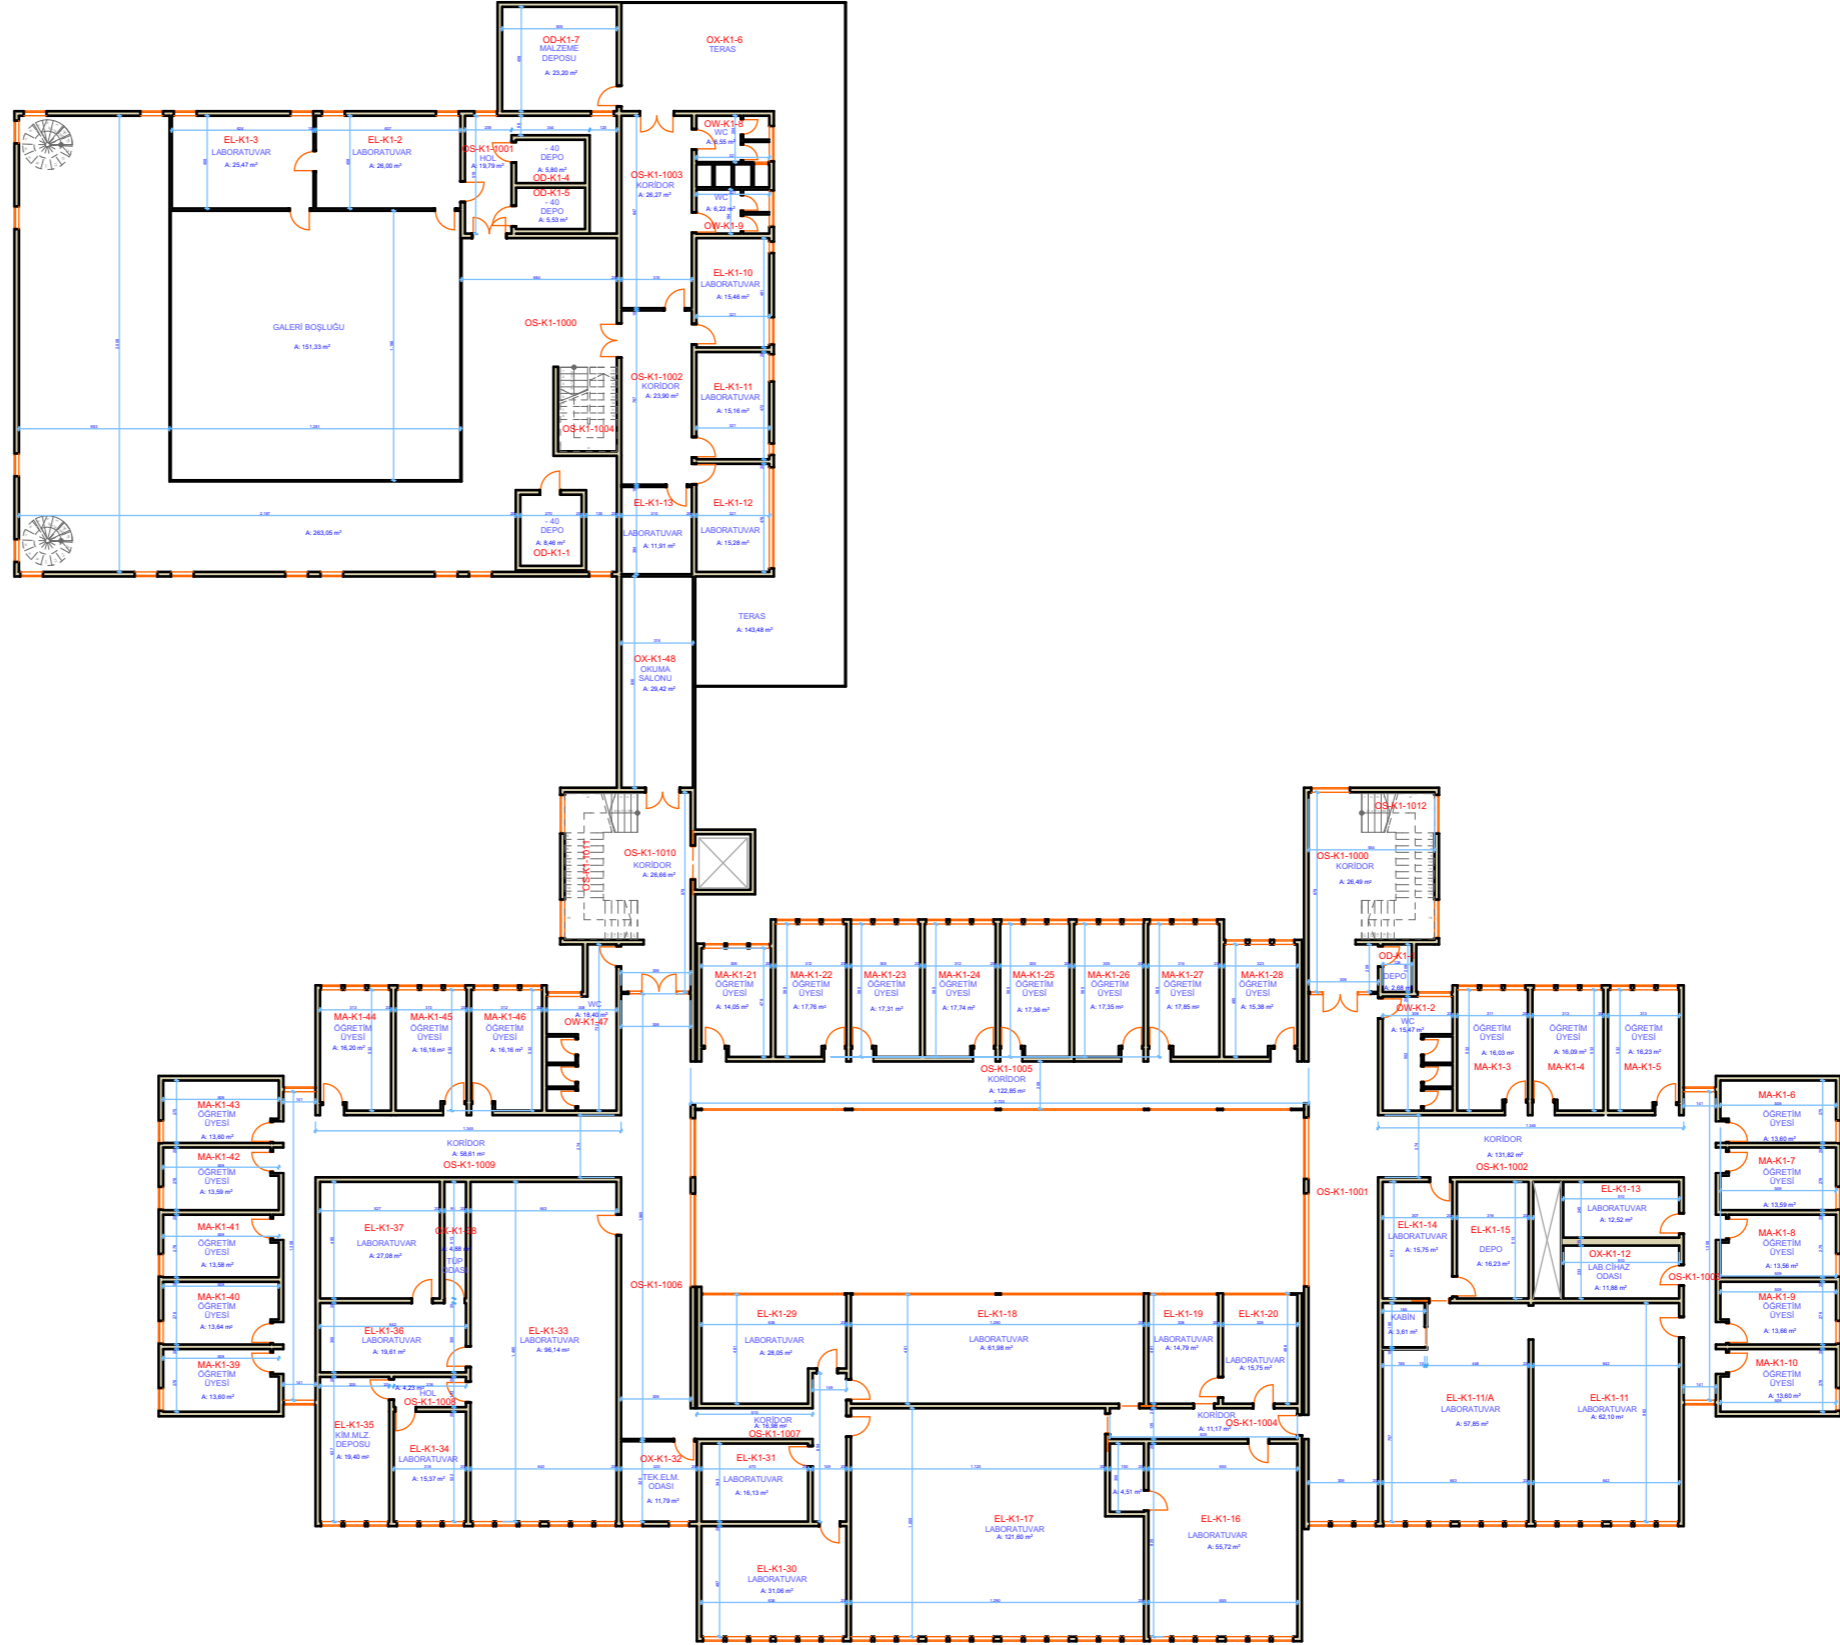

MEK-SIS PROJESİ KAPSAMINDA
EGE ÜNİVERSİTESİ BİNALARININ MİMARİ TASLAK KAT PLANLARININ HAZIRLANMASI İŞİ

İKN
2018/295315

EÜ GIDA MÜHENDİSLİĞİ
1. KAT PLANI

ALAN : 2827,51 m²