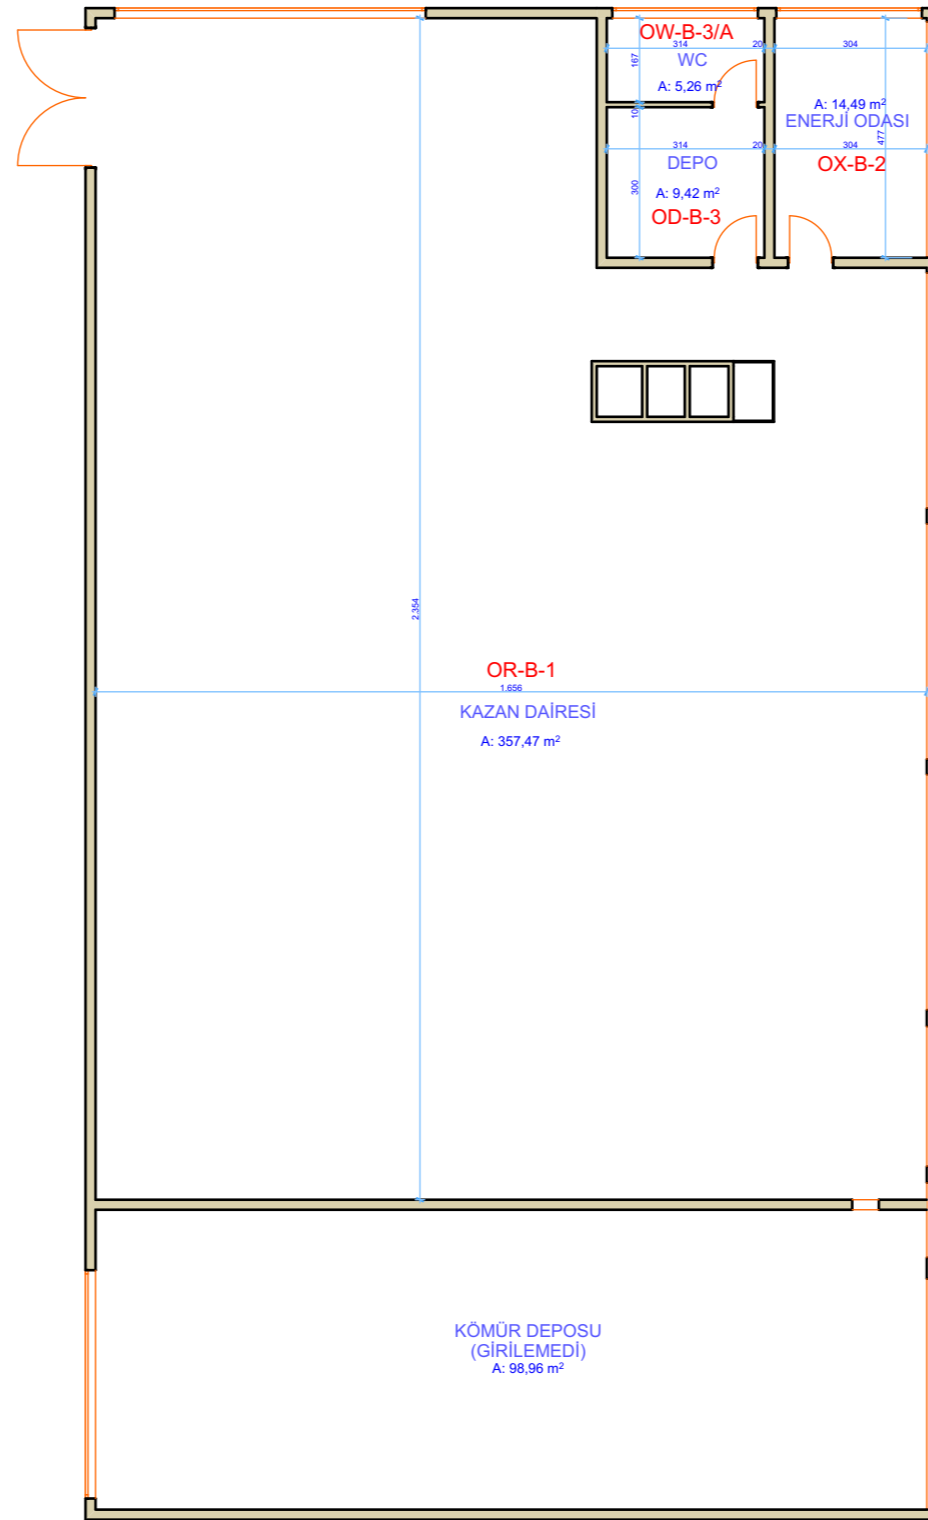

MEK-SIS PROJESİ KAPSAMINDA

EGE ÜNİVERSİTESİ BİNALARININ MİMARİ TASLAK KAT PLANLARININ HAZIRLANMASI İŞİ

İKN
2018/295315

EÜ GIDA MÜHENDİSLİĞİ
HALLE BODRUM KAT PLANI

ALAN : 510,90 m²