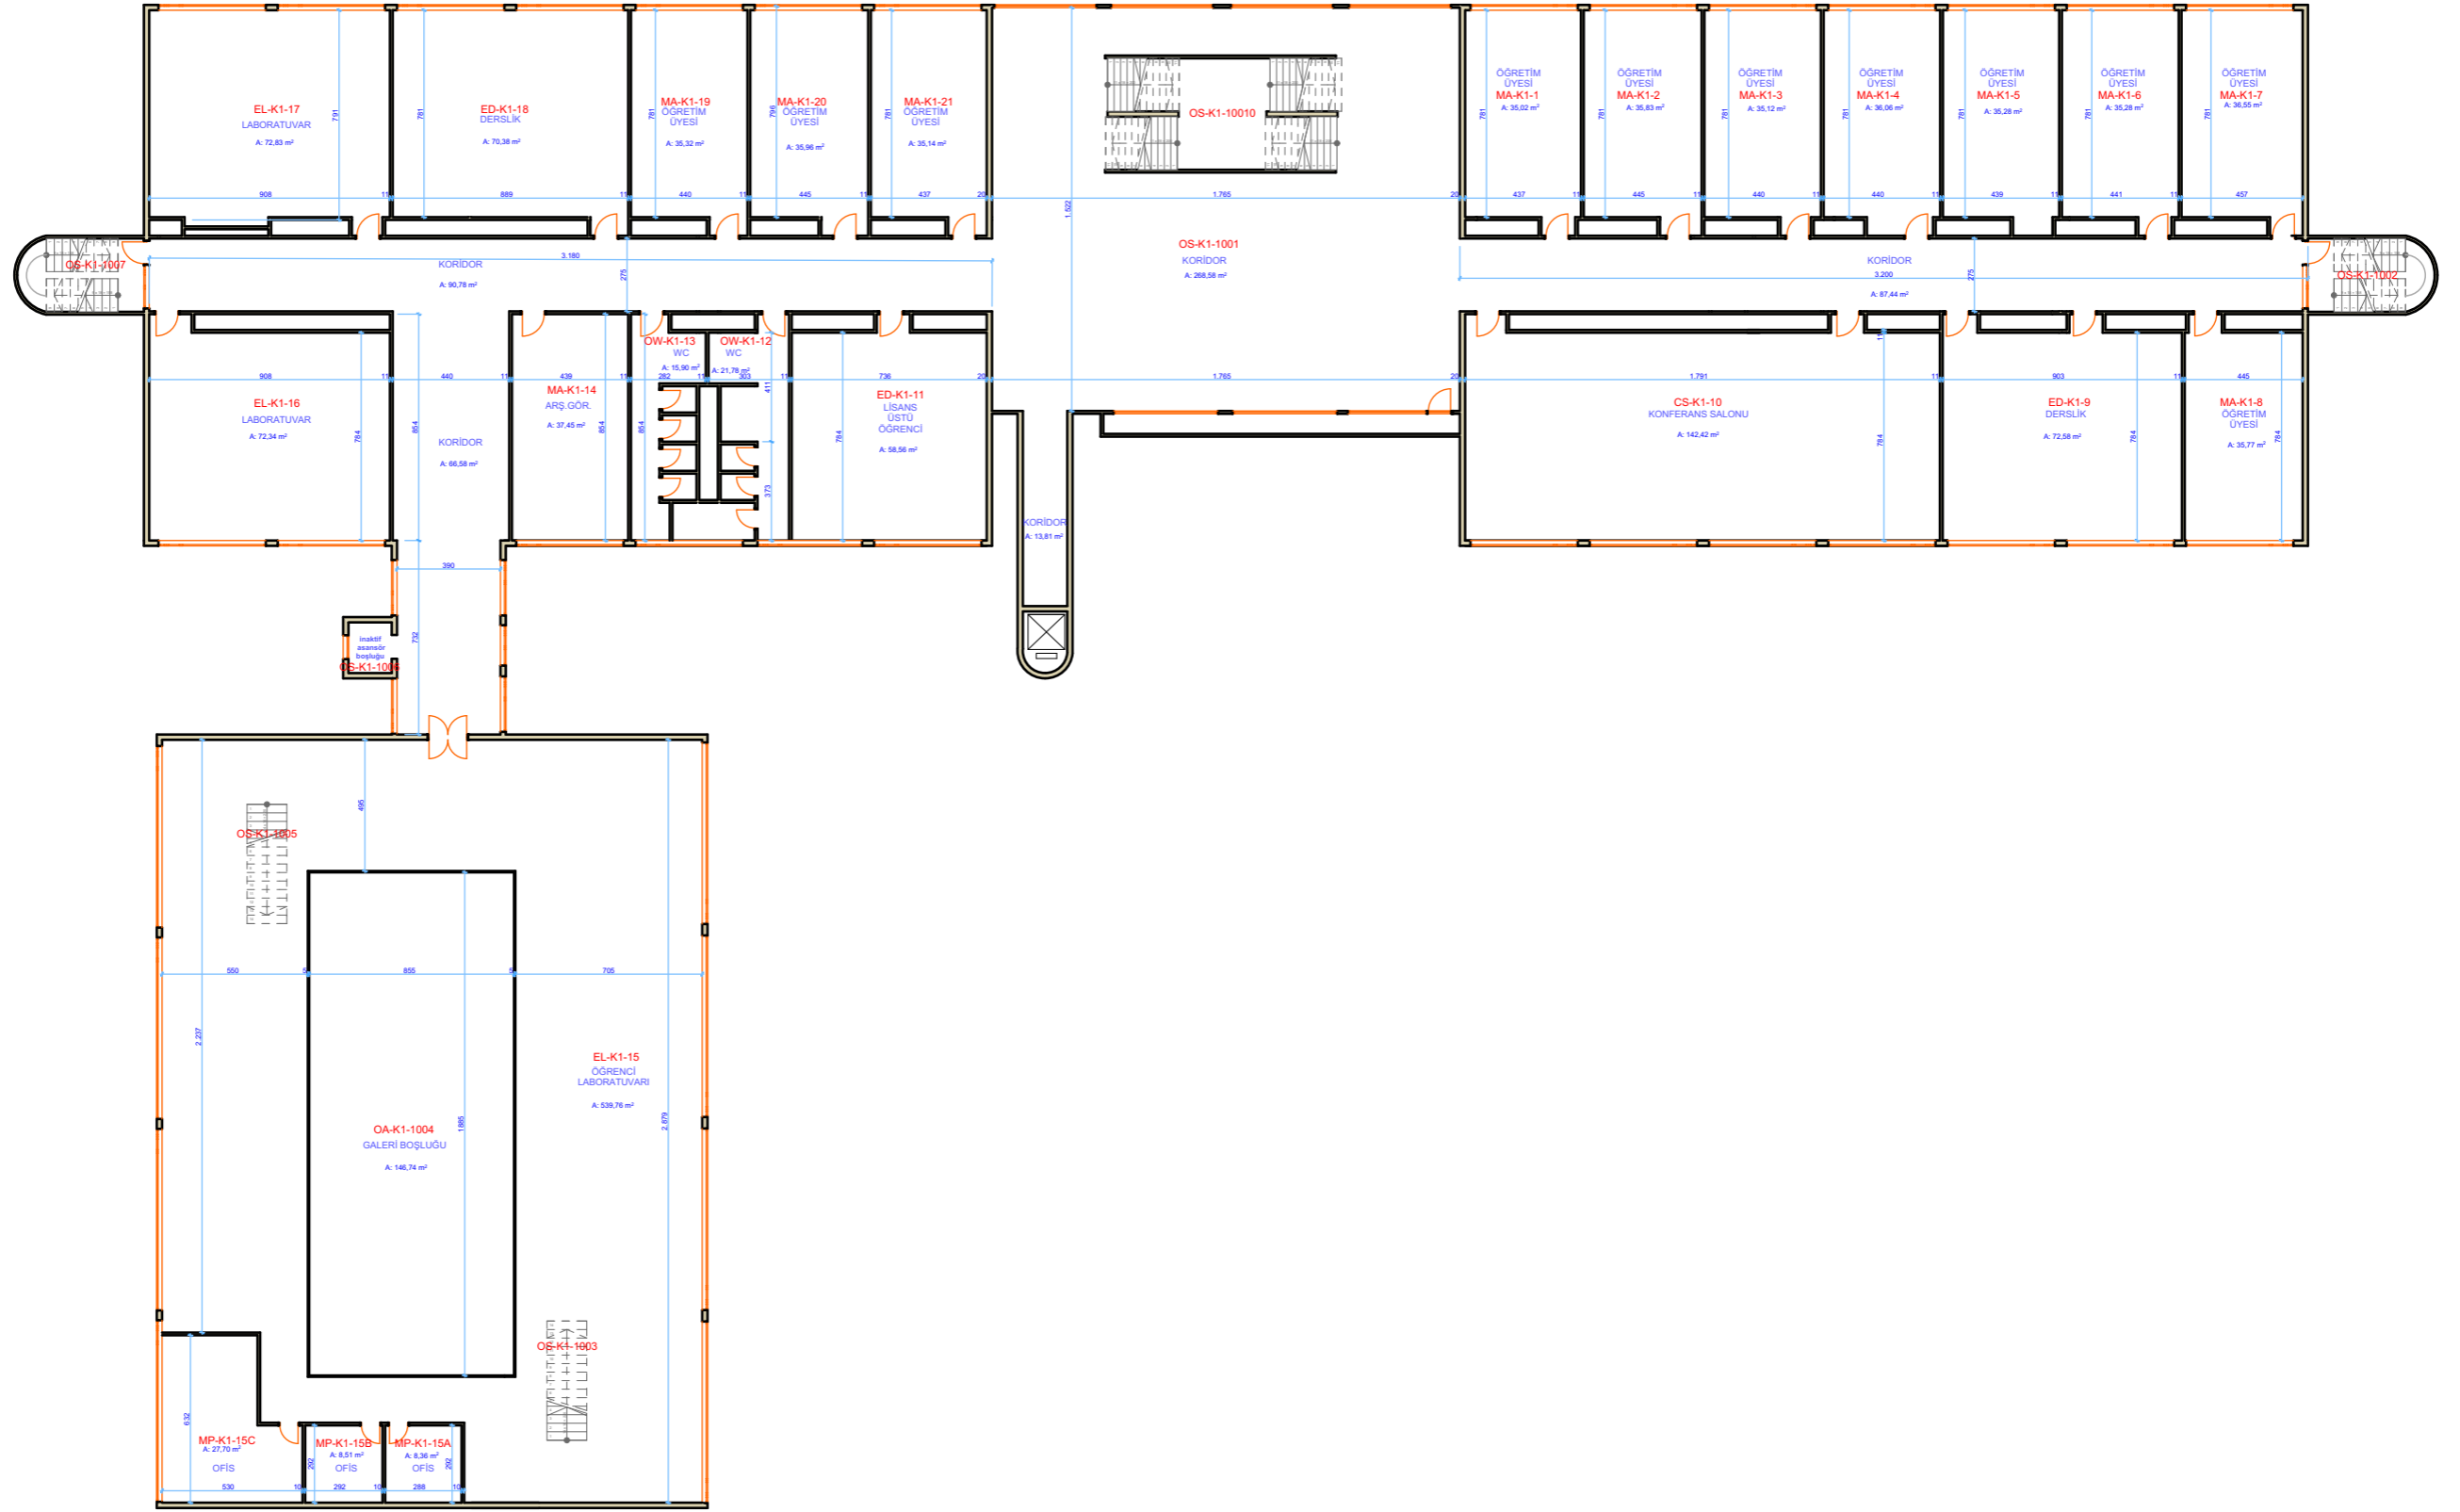

MEK-SIS PROJESİ KAPSAMINDA
EGE ÜNİVERSİTESİ BİNALARININ MİMARİ TASLAK KAT PLANLARININ HAZIRLANMASI İŞİ

İKN
2018/295315

EÜ KİMYA MÜHENDİSLİĞİ BÖLÜMÜ
1.KAT PLANI

ALAN : 2 2 8 5 , 0 3 M 2