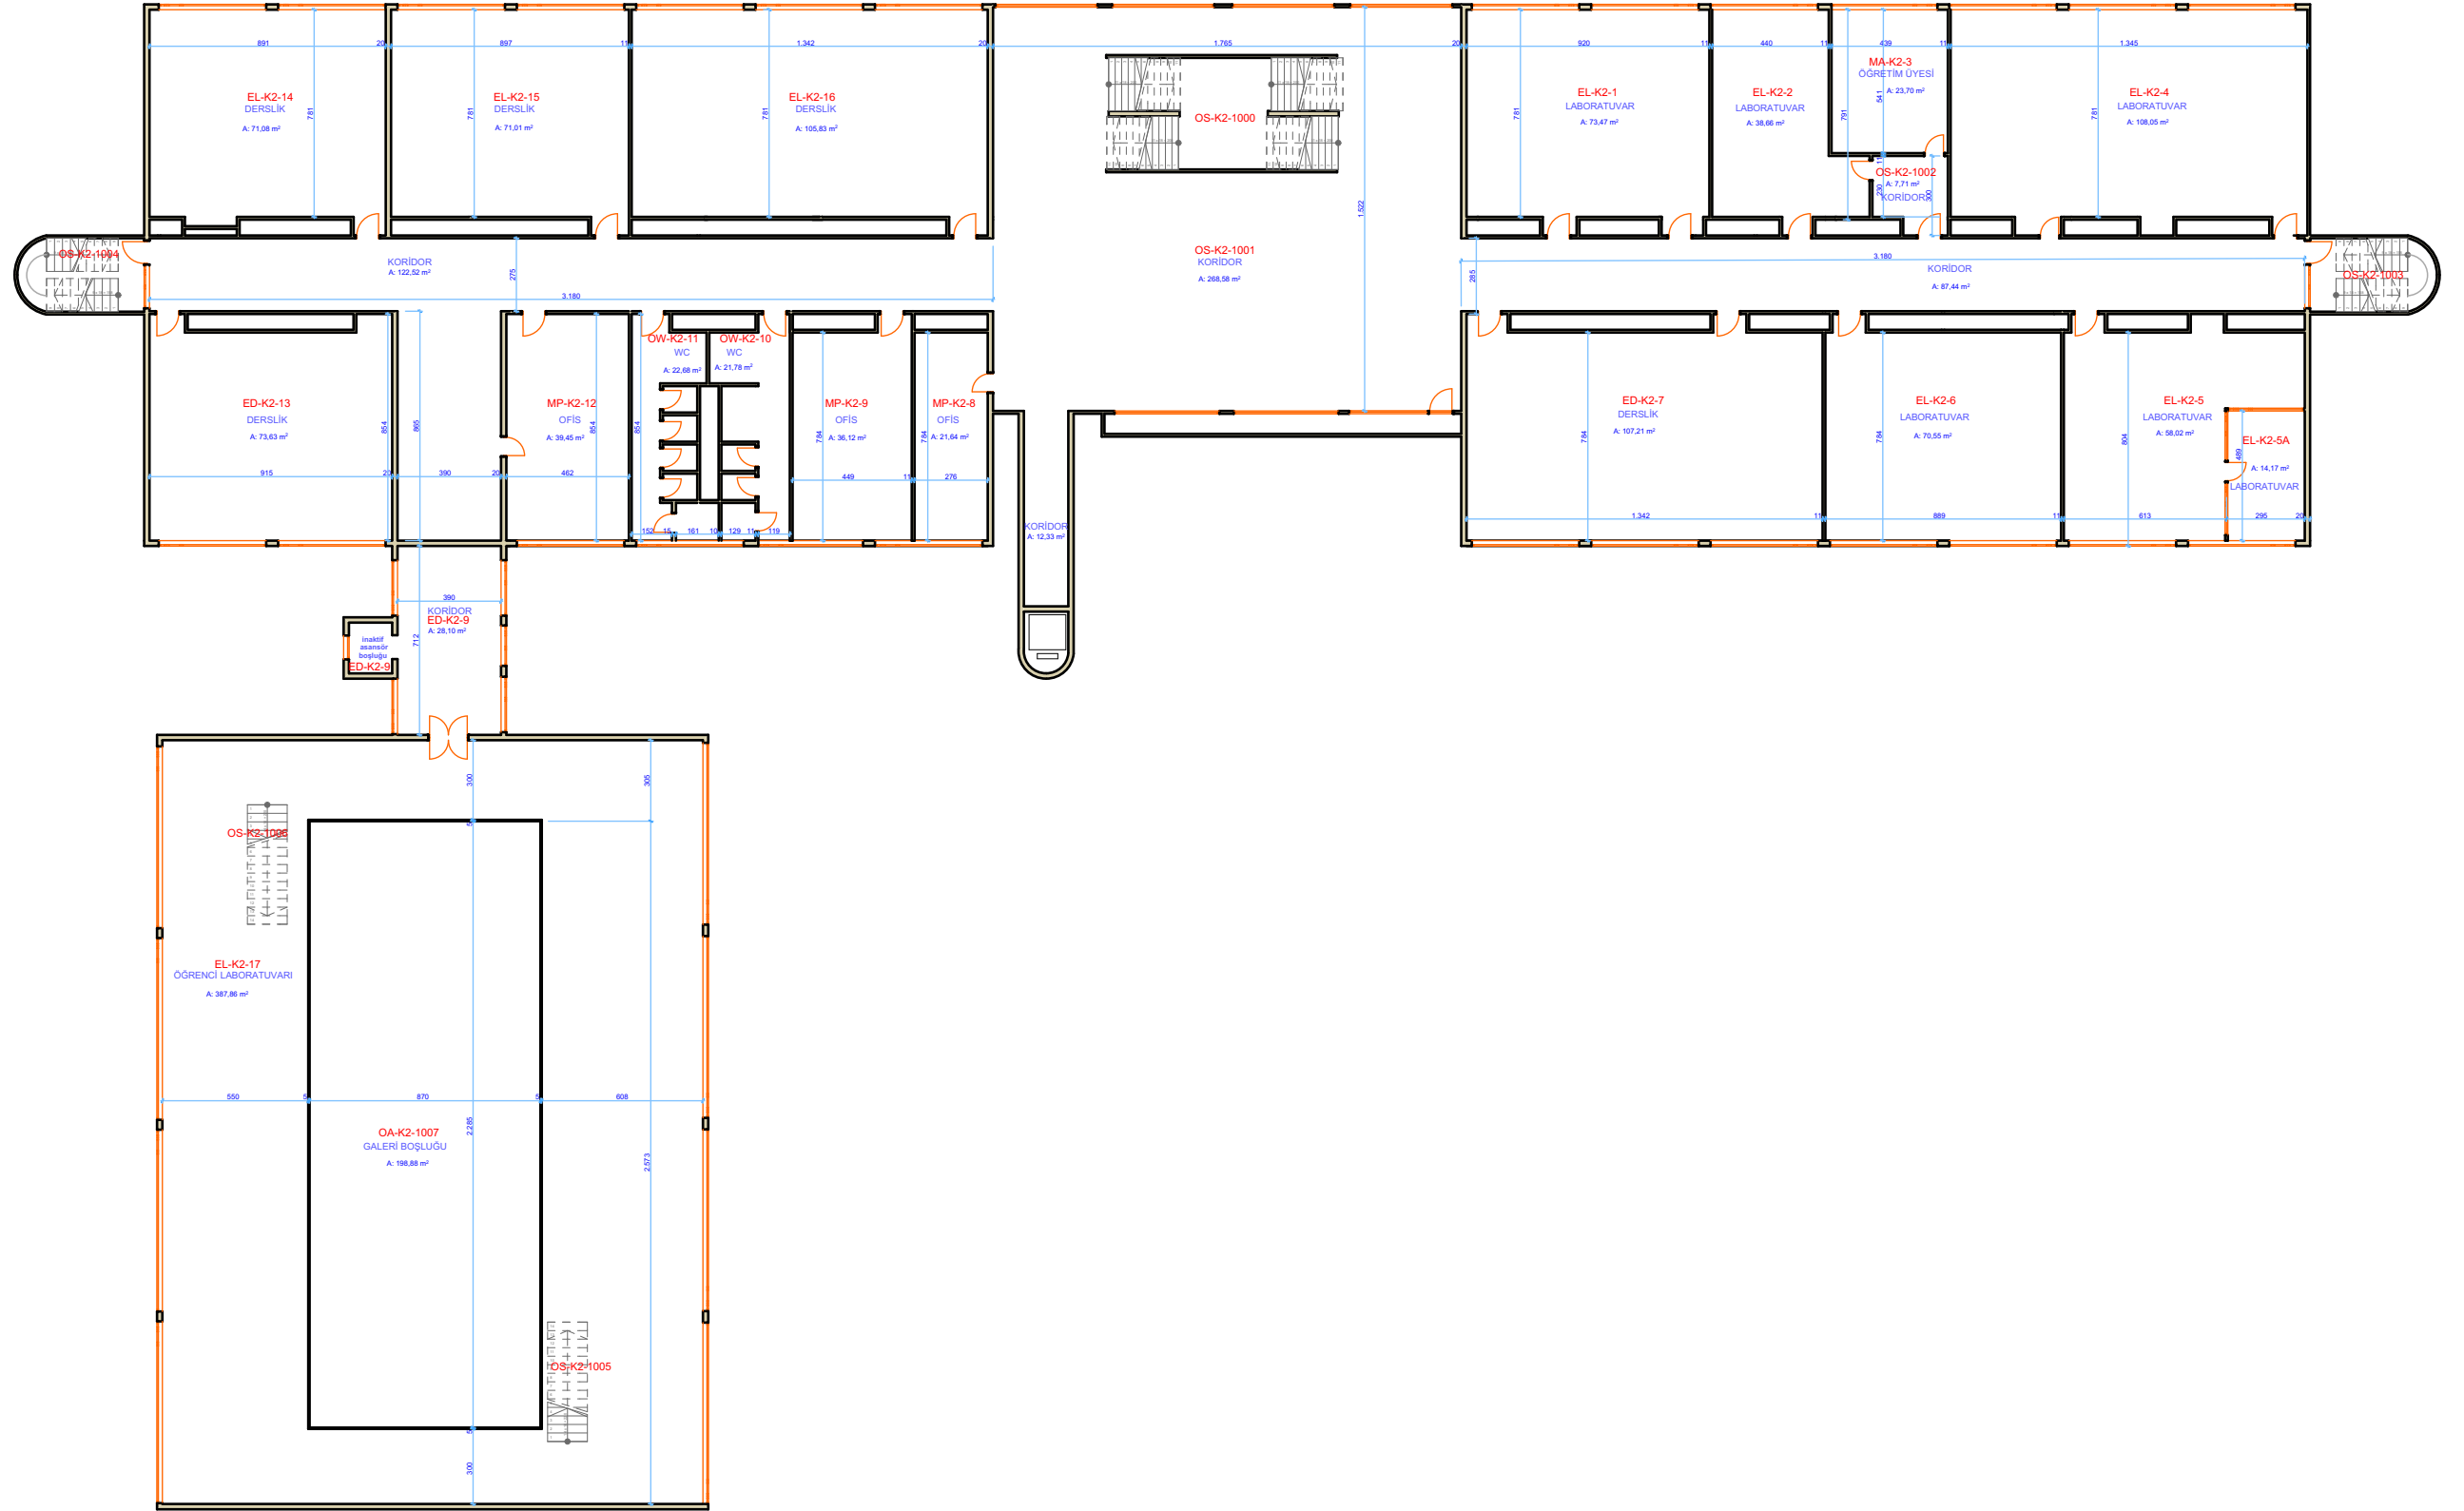

MEK-SIS PROJESİ KAPSAMINDA
EGE ÜNİVERSİTESİ BİNALARININ MİMARİ TASLAK KAT PLANLARININ HAZIRLANMASI İŞİ

İKN
2018/295315

EÜ KİMYA MÜHENDİSLİĞİ BÖLÜMÜ
2.KAT PLANI

ALAN : 2 2 8 5 , 0 3 M2