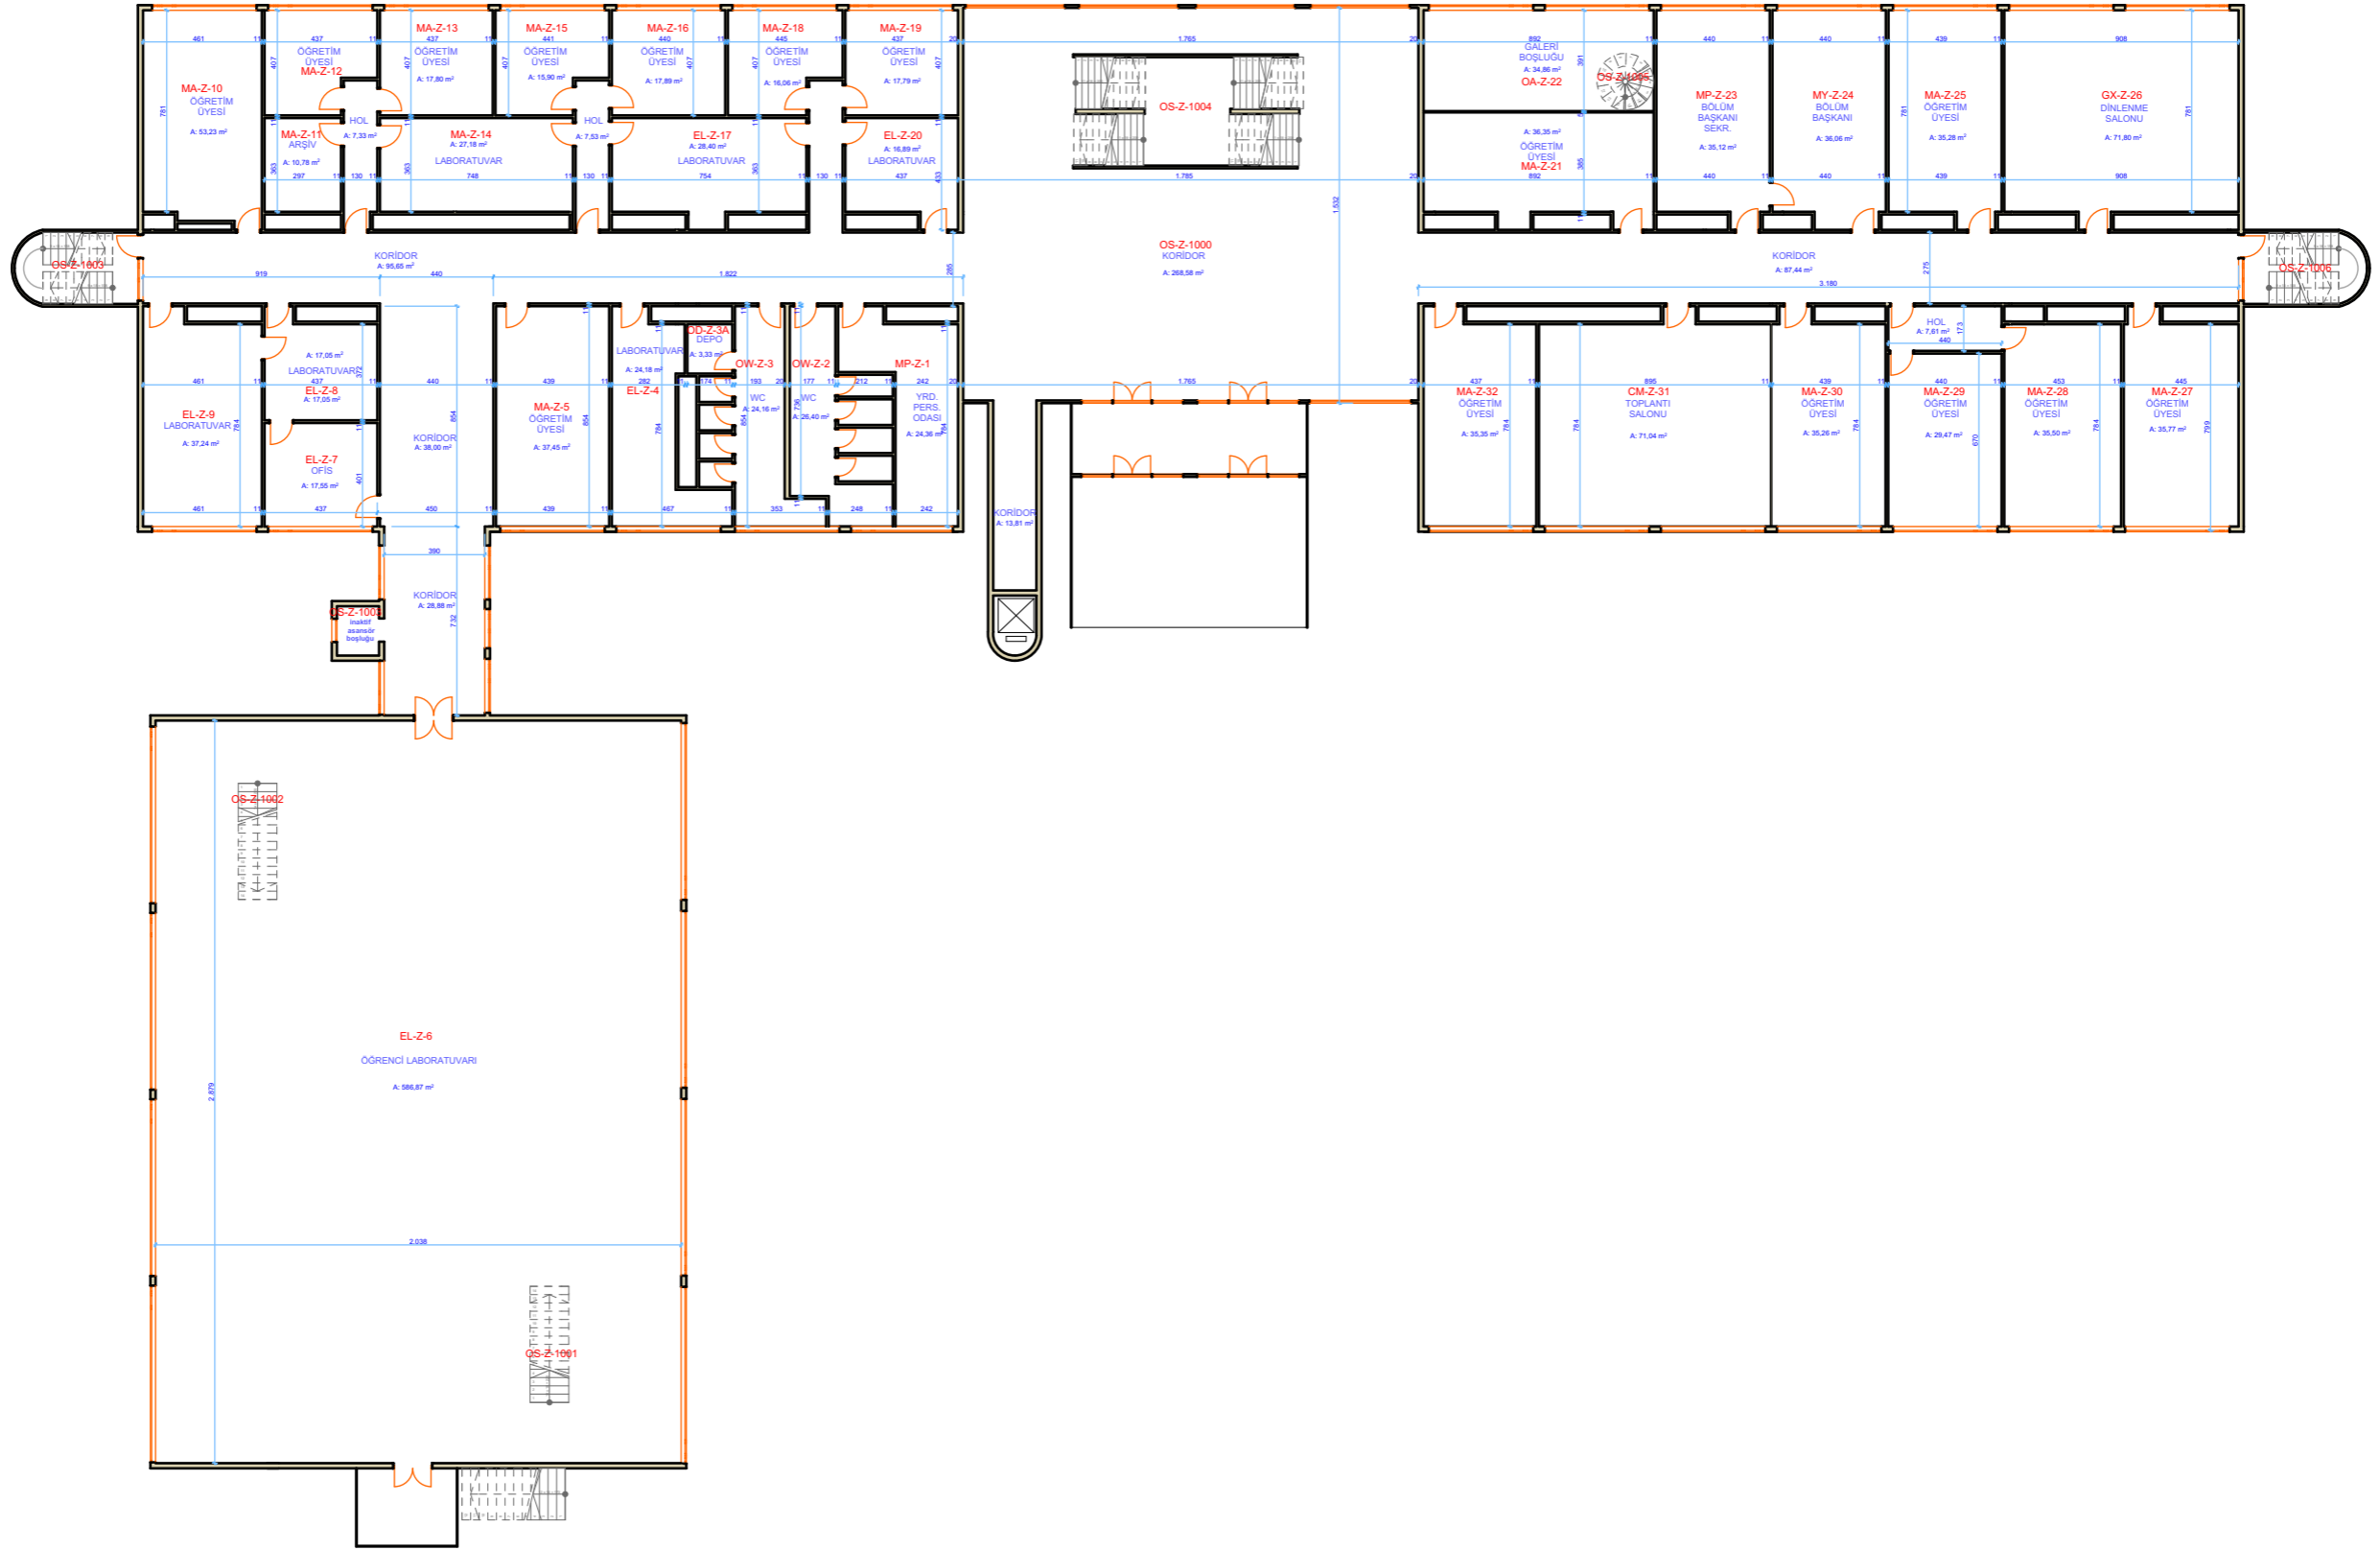

MEK-SIS PROJESİ KAPSAMINDA
EGE ÜNİVERSİTESİ BİNALARININ MİMARİ TASLAK KAT PLANLARININ HAZIRLANMASI İŞİ

İKN
2018/295315

EÜ KİMYA MÜHENDİSLİĞİ BÖLÜMÜ
ZEMİN KAT PLANI

ALAN : 2309,96 M2