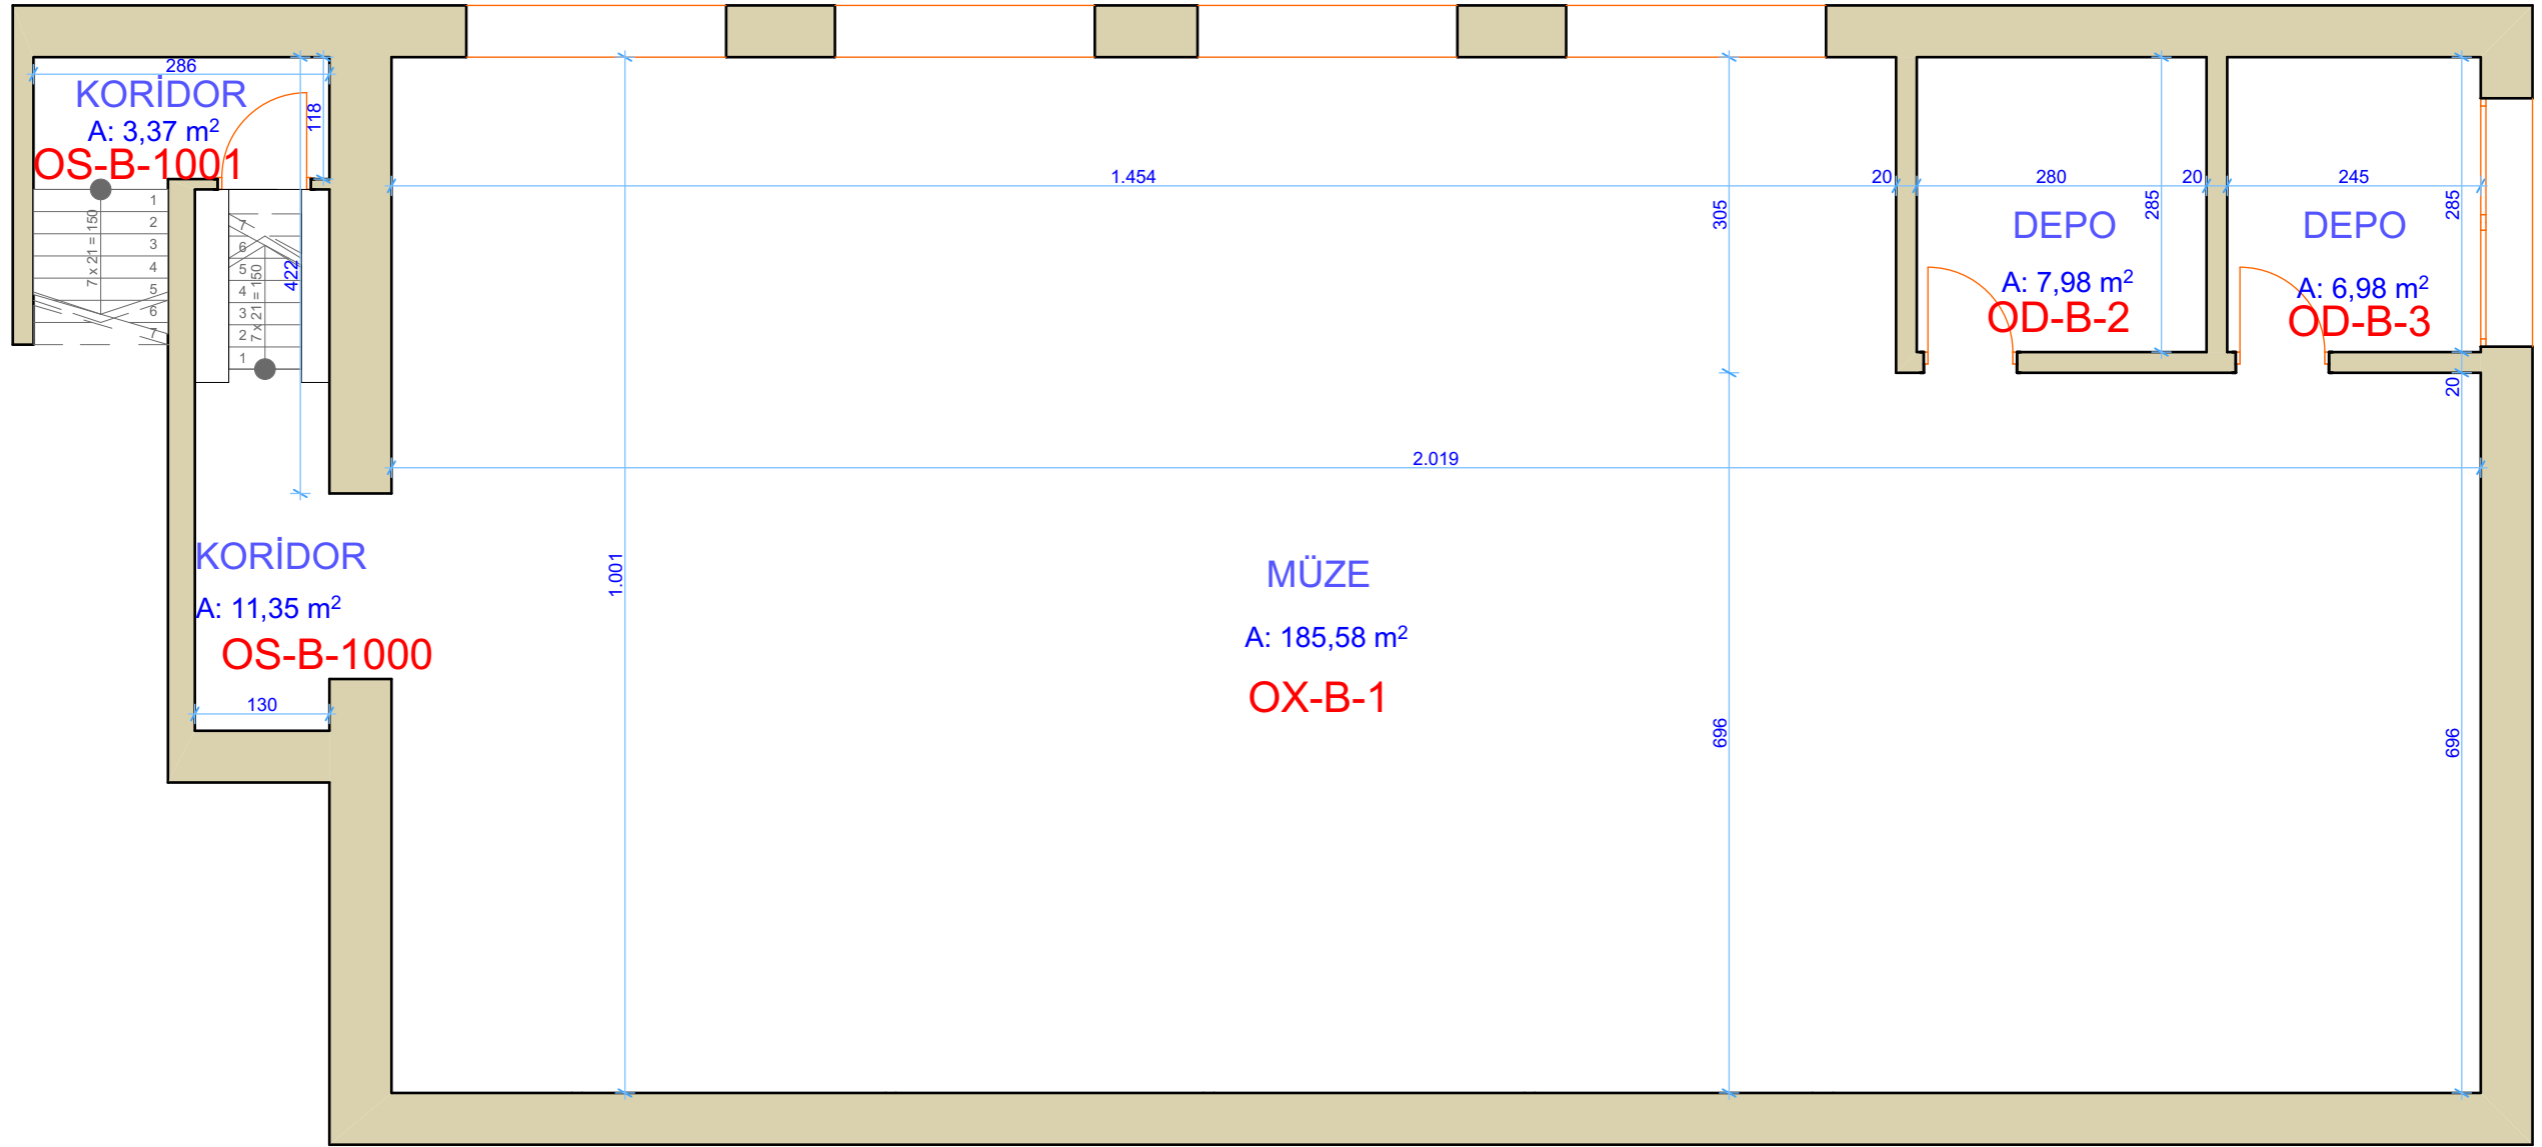

MEK-SIS PROJESİ KAPSAMINDA

EGE ÜNİVERSİTESİ BİNALARININ MİMARİ TASLAK KAT PLANLARININ HAZIRLANMASI İŞİ

İKN
2018/295315

EÜ TÜRK HALK OYUNLARI BÖLÜMÜ MÜZE BİNASI
BODRUM KAT PLANI

ALAN : 256,48 M2