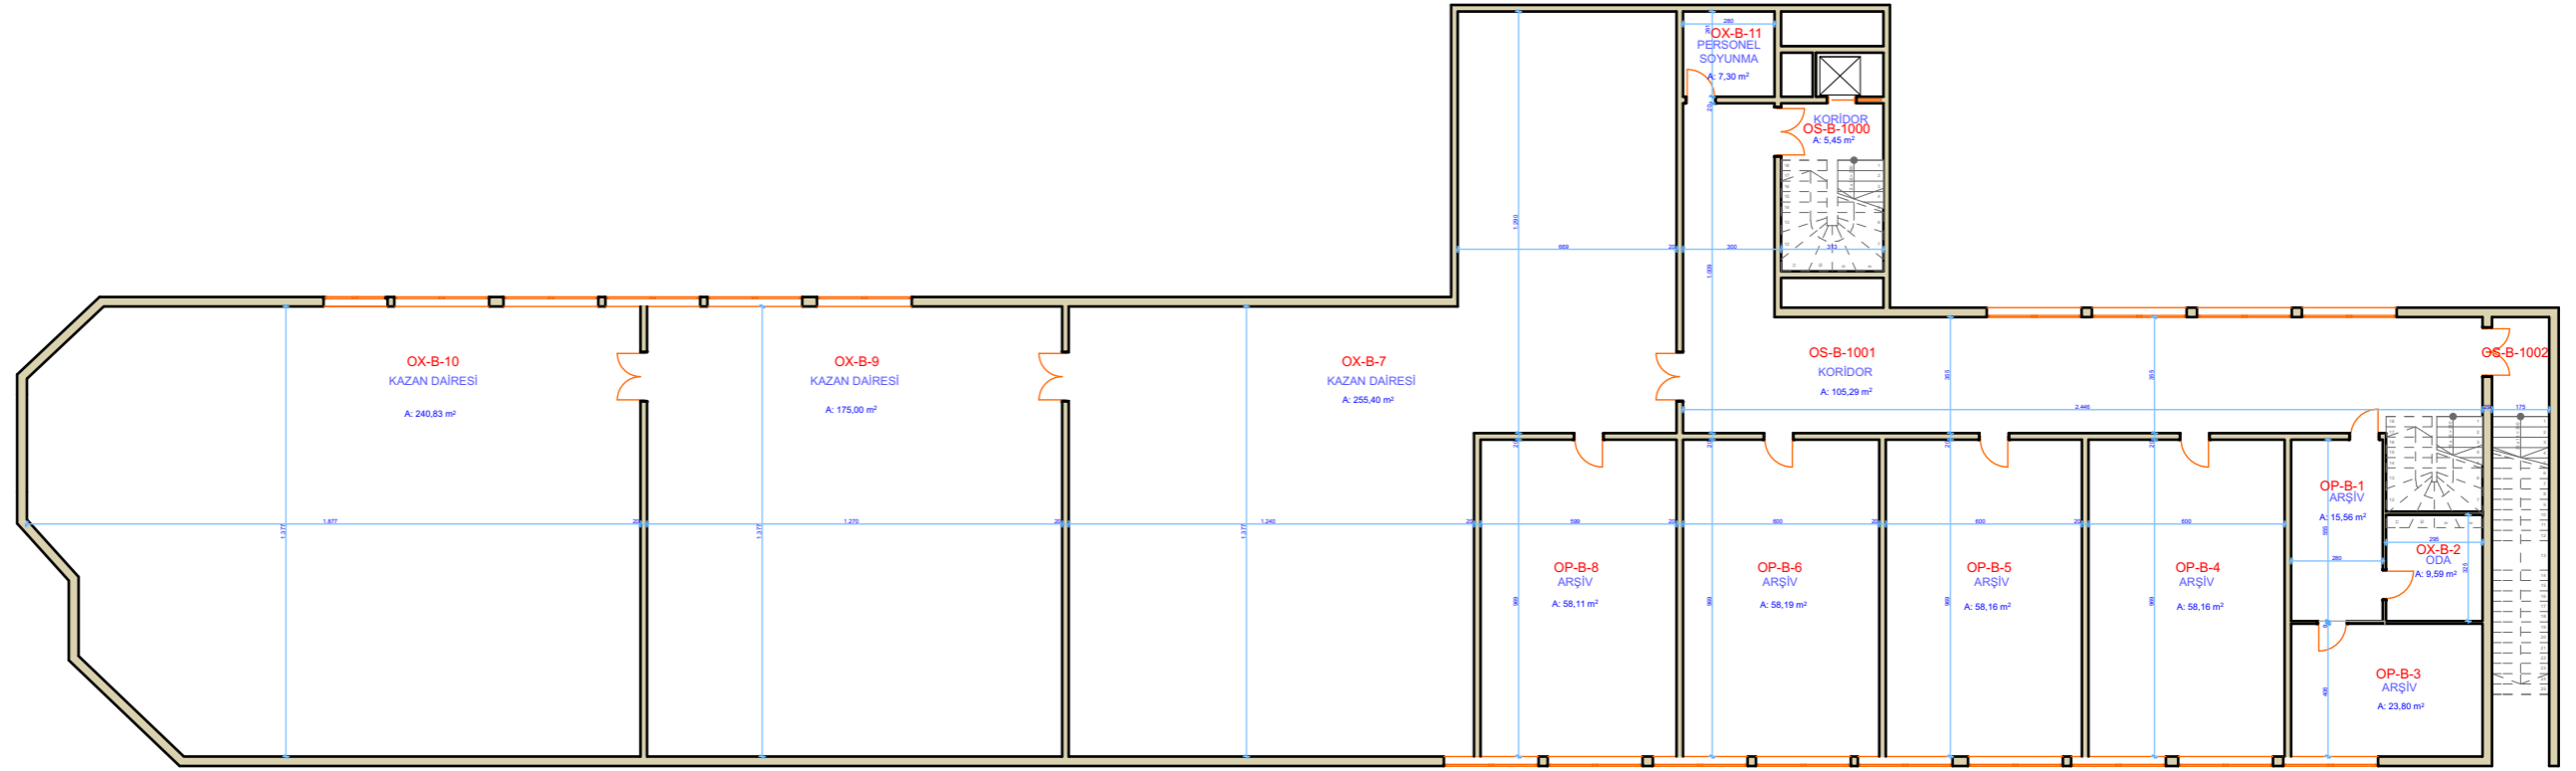

MEK-SIS PROJESİ KAPSAMINDA

EGE ÜNİVERSİTESİ BİNALARININ MİMARİ TASLAK KAT PLANLARININ HAZIRLANMASI İŞİ

İKN
2018/295315

EÜ MERKEZİ KÜTÜPHANE
BODRUM KAT PLANI

ALAN: 1171,02 M2