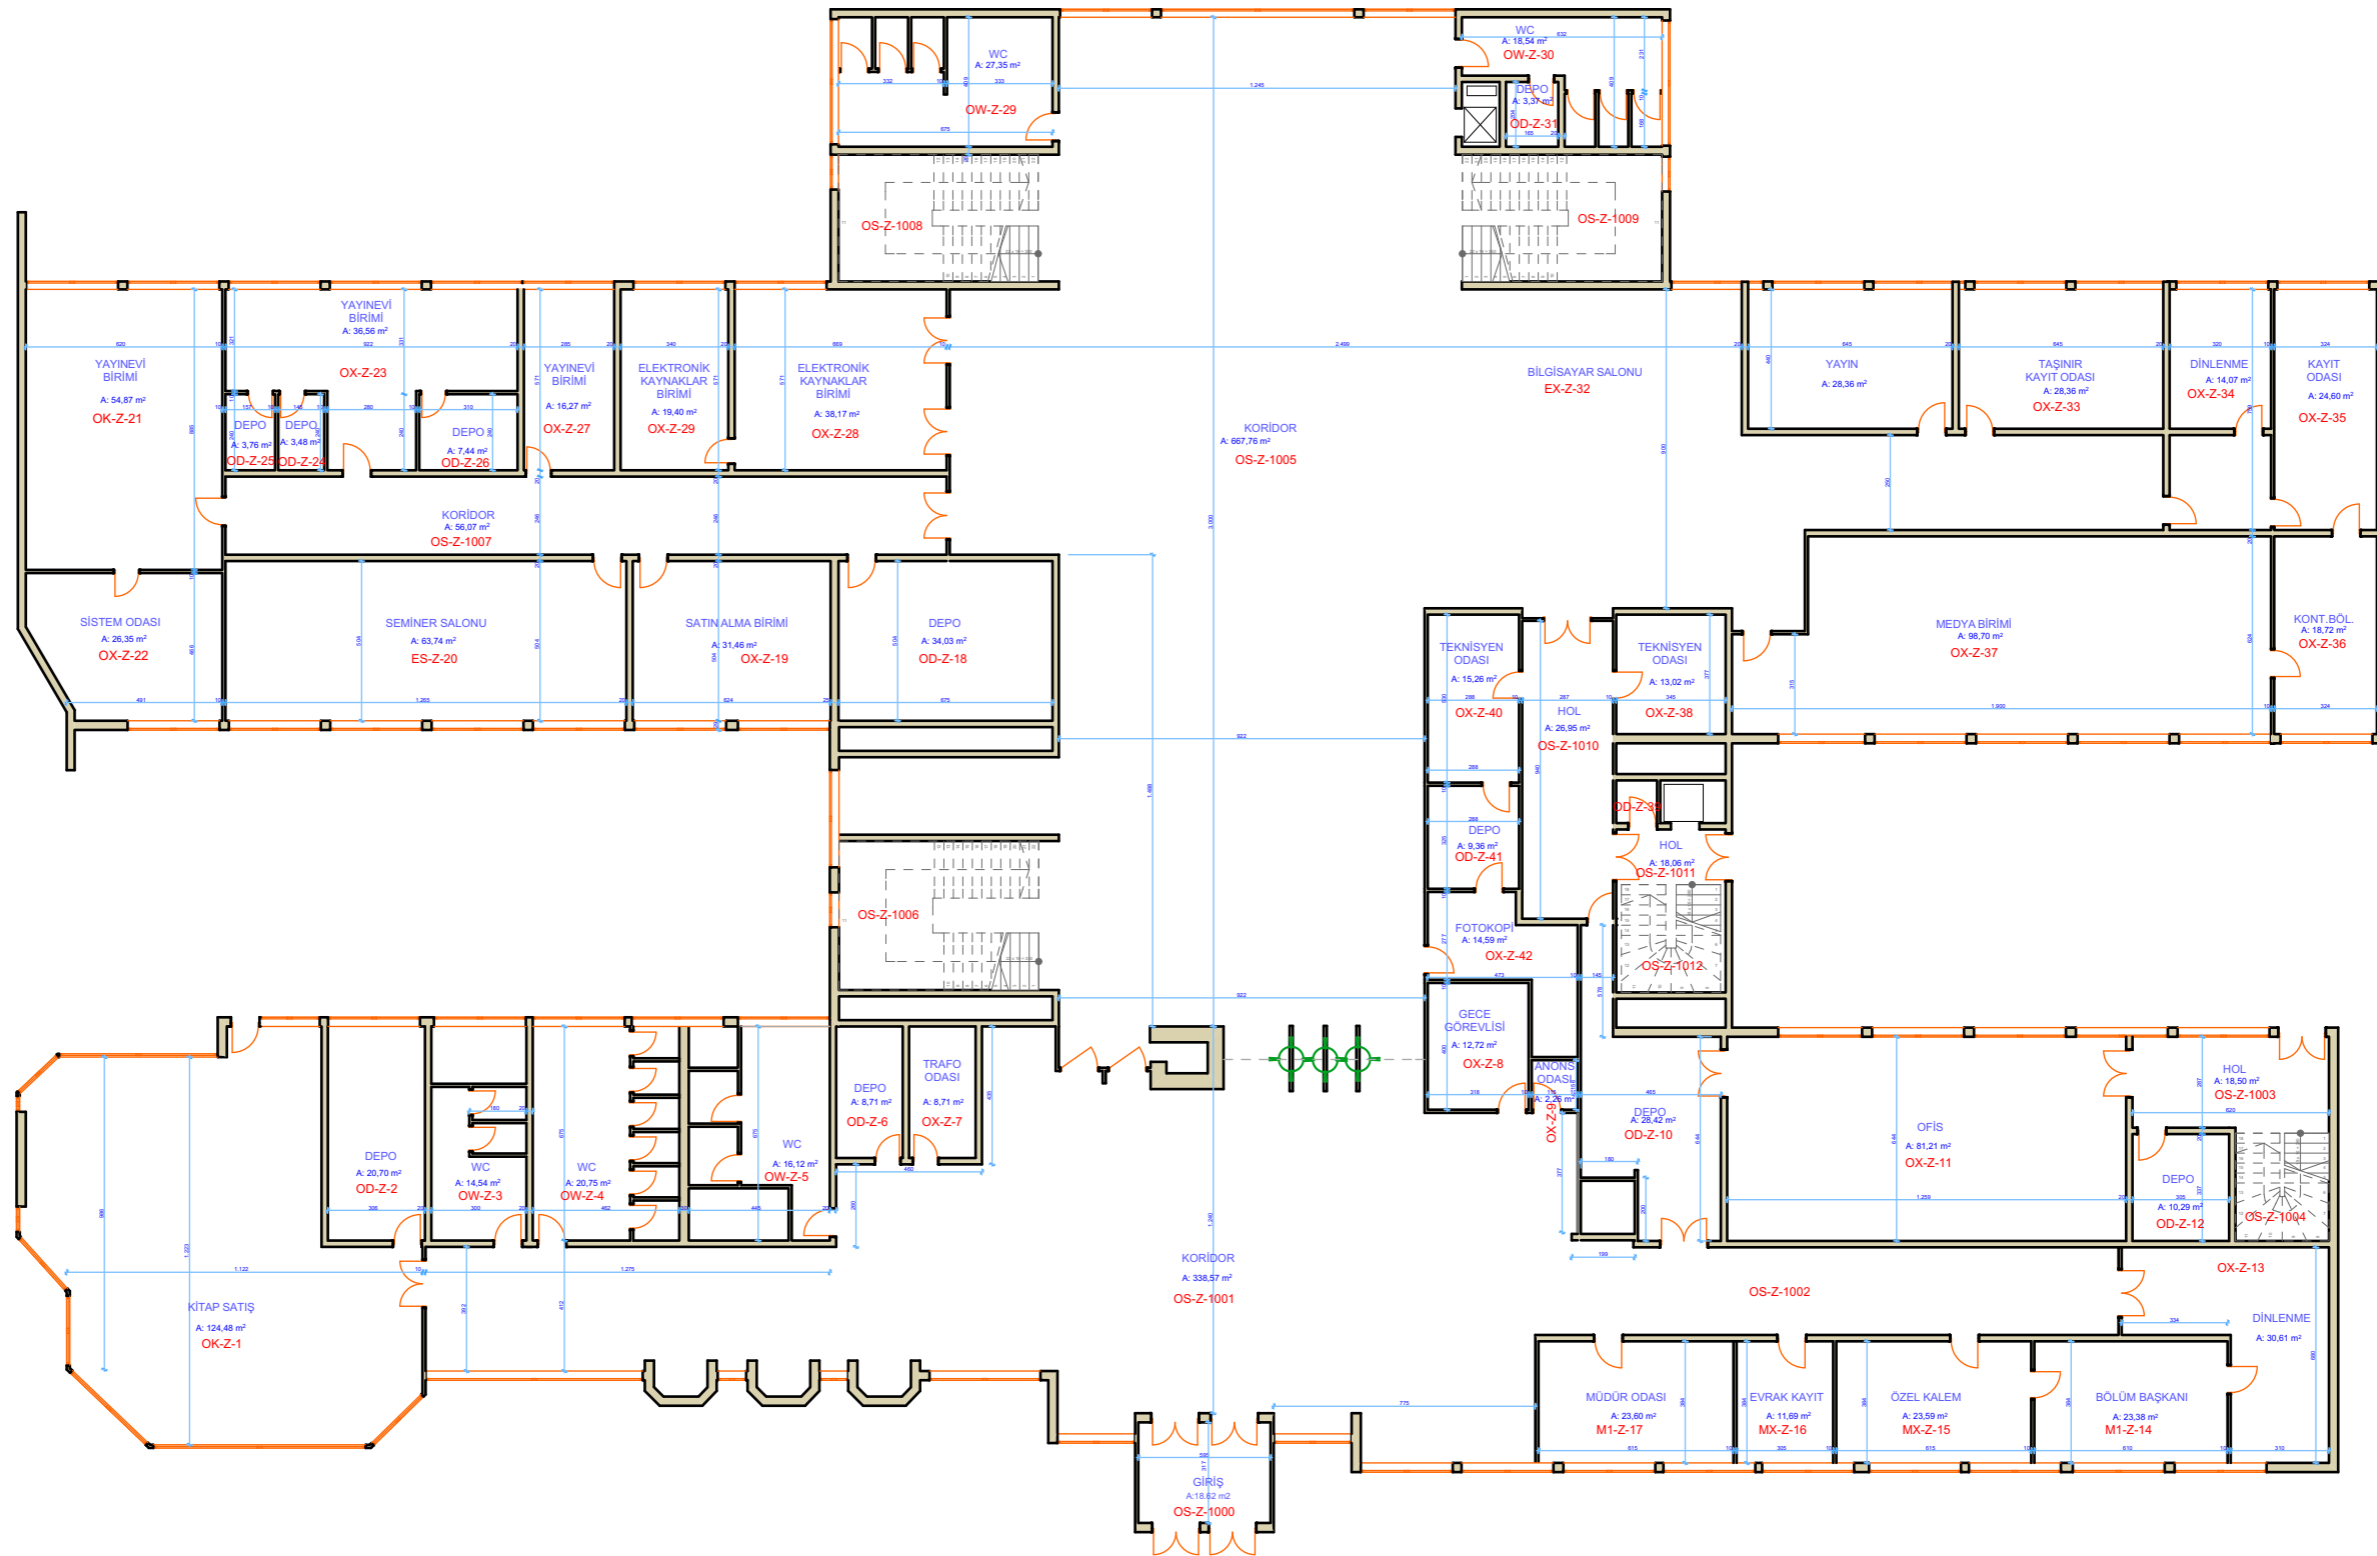

MEK-SIS PROJESİ KAPSAMINDA

EGE ÜNİVERSİTESİ BİNALARININ MİMARİ TASLAK KAT PLANLARININ HAZIRLANMASI İŞİ

İKN
2018/295315

EÜ MERKEZİ KÜTÜPHANE
ZEMİN KAT PLANI

ALAN : 2 5 2 4 , 5 2 M2