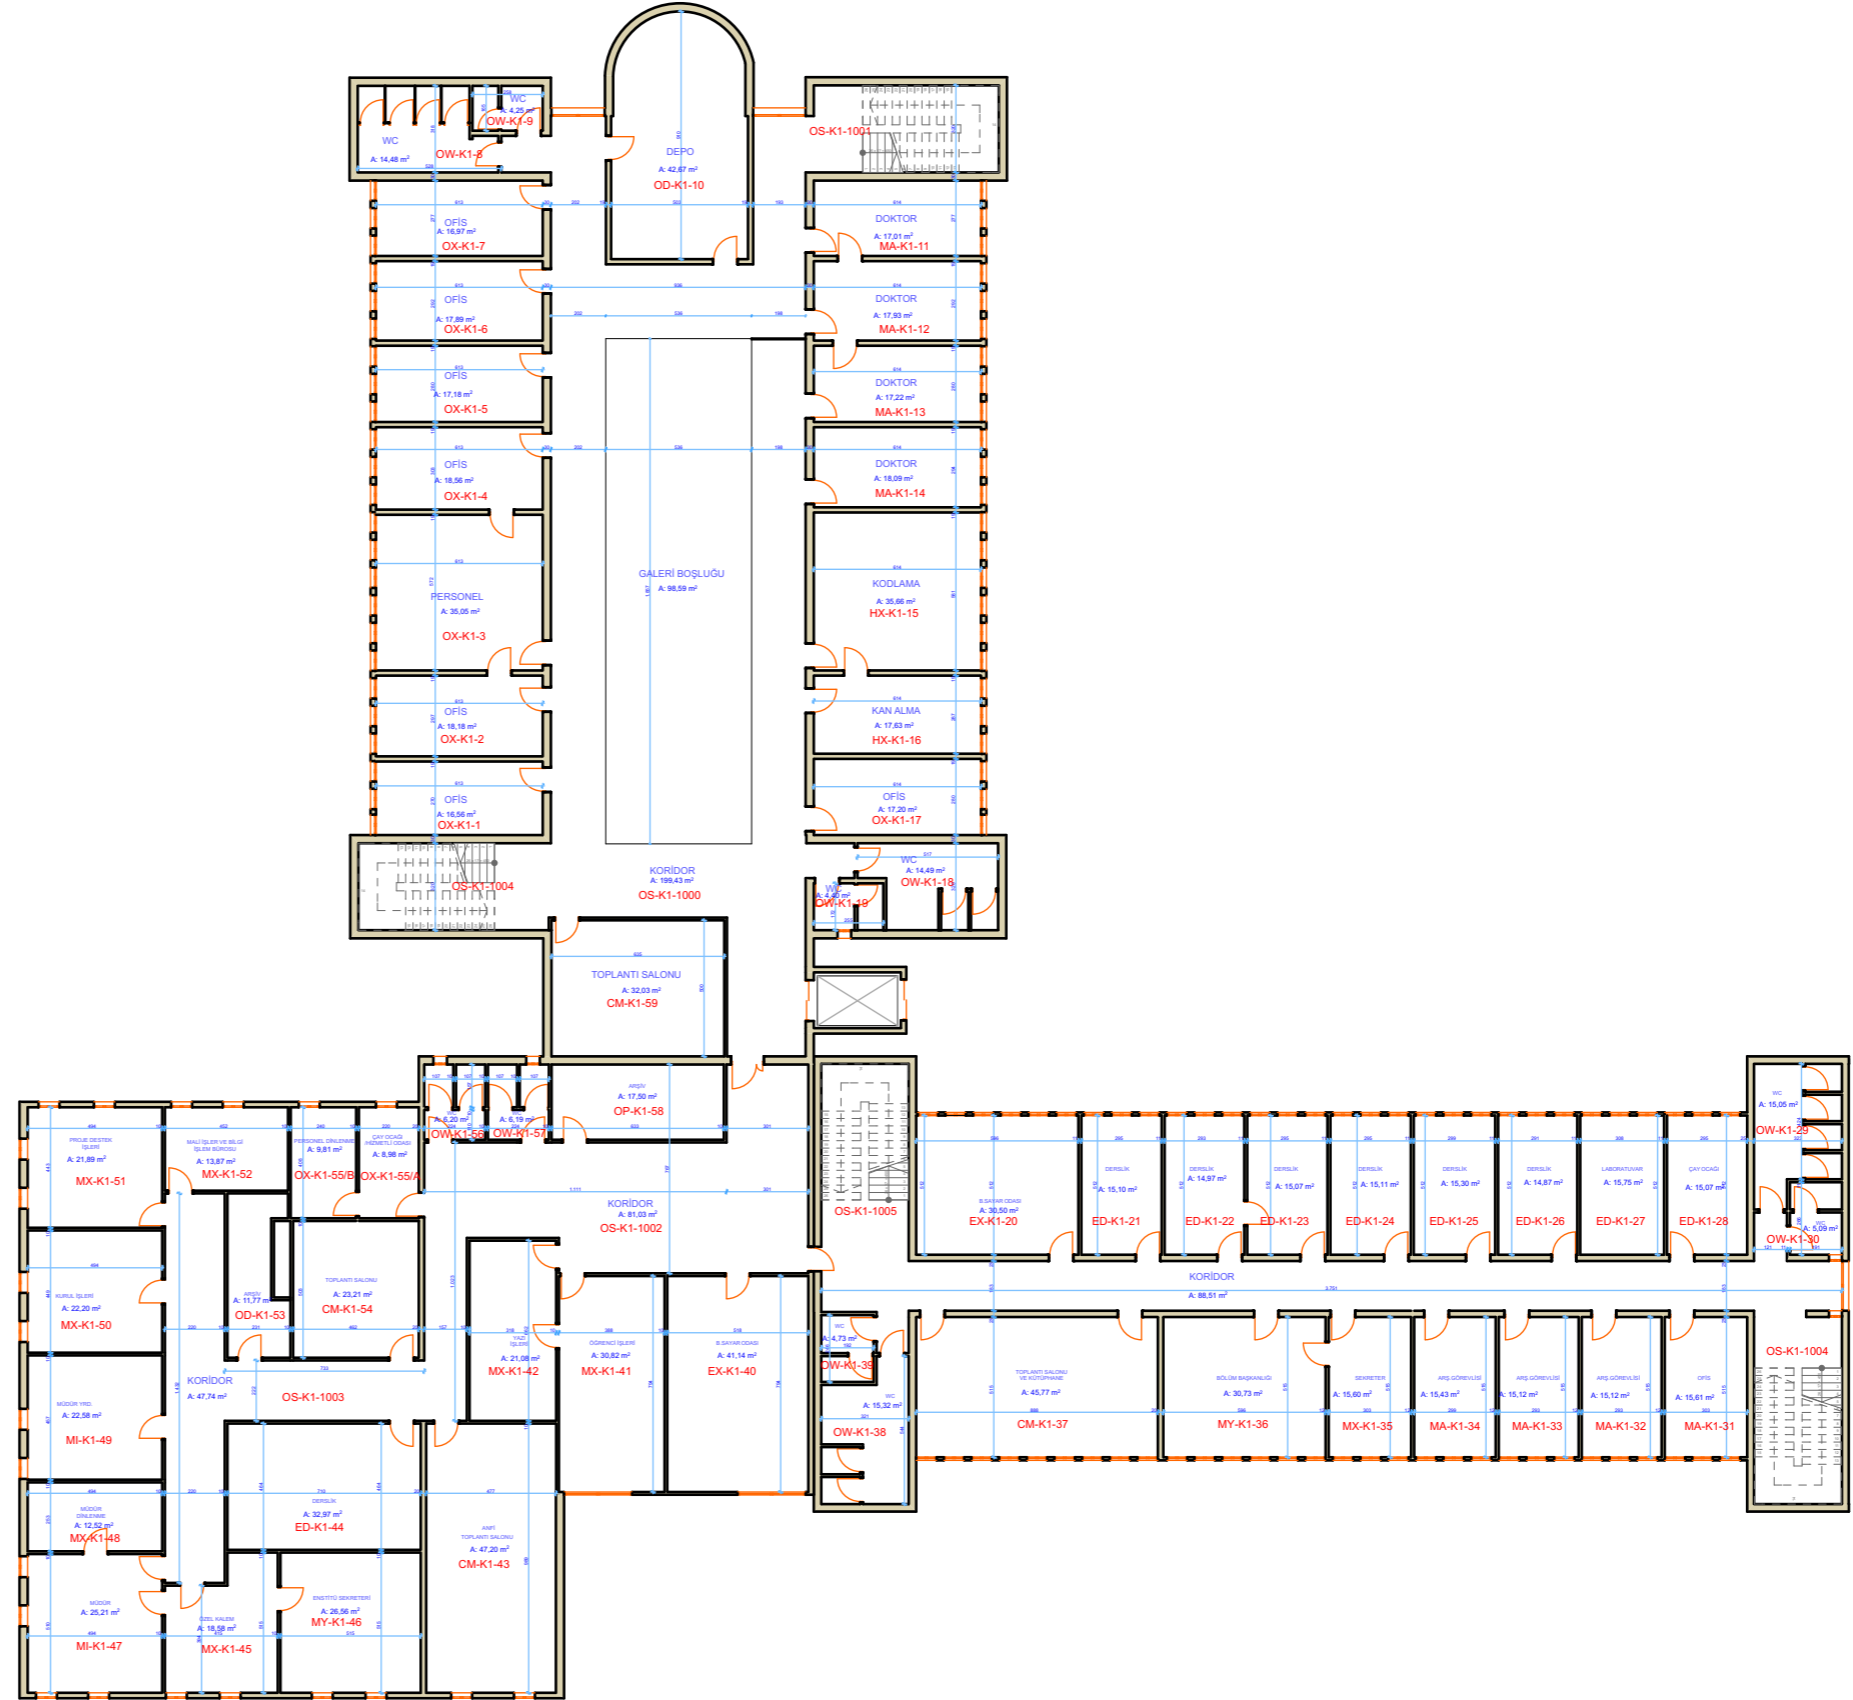

MEK-SIS PROJESİ KAPSAMINDA
EGE ÜNİVERSİTESİ BİNALARININ MİMARİ TASLAK KAT PLANLARININ HAZIRLANMASI İŞİ

İKN
2018/295315

EÜ SKS
1. KAT PLANI

ALAN: 1831,89 M2