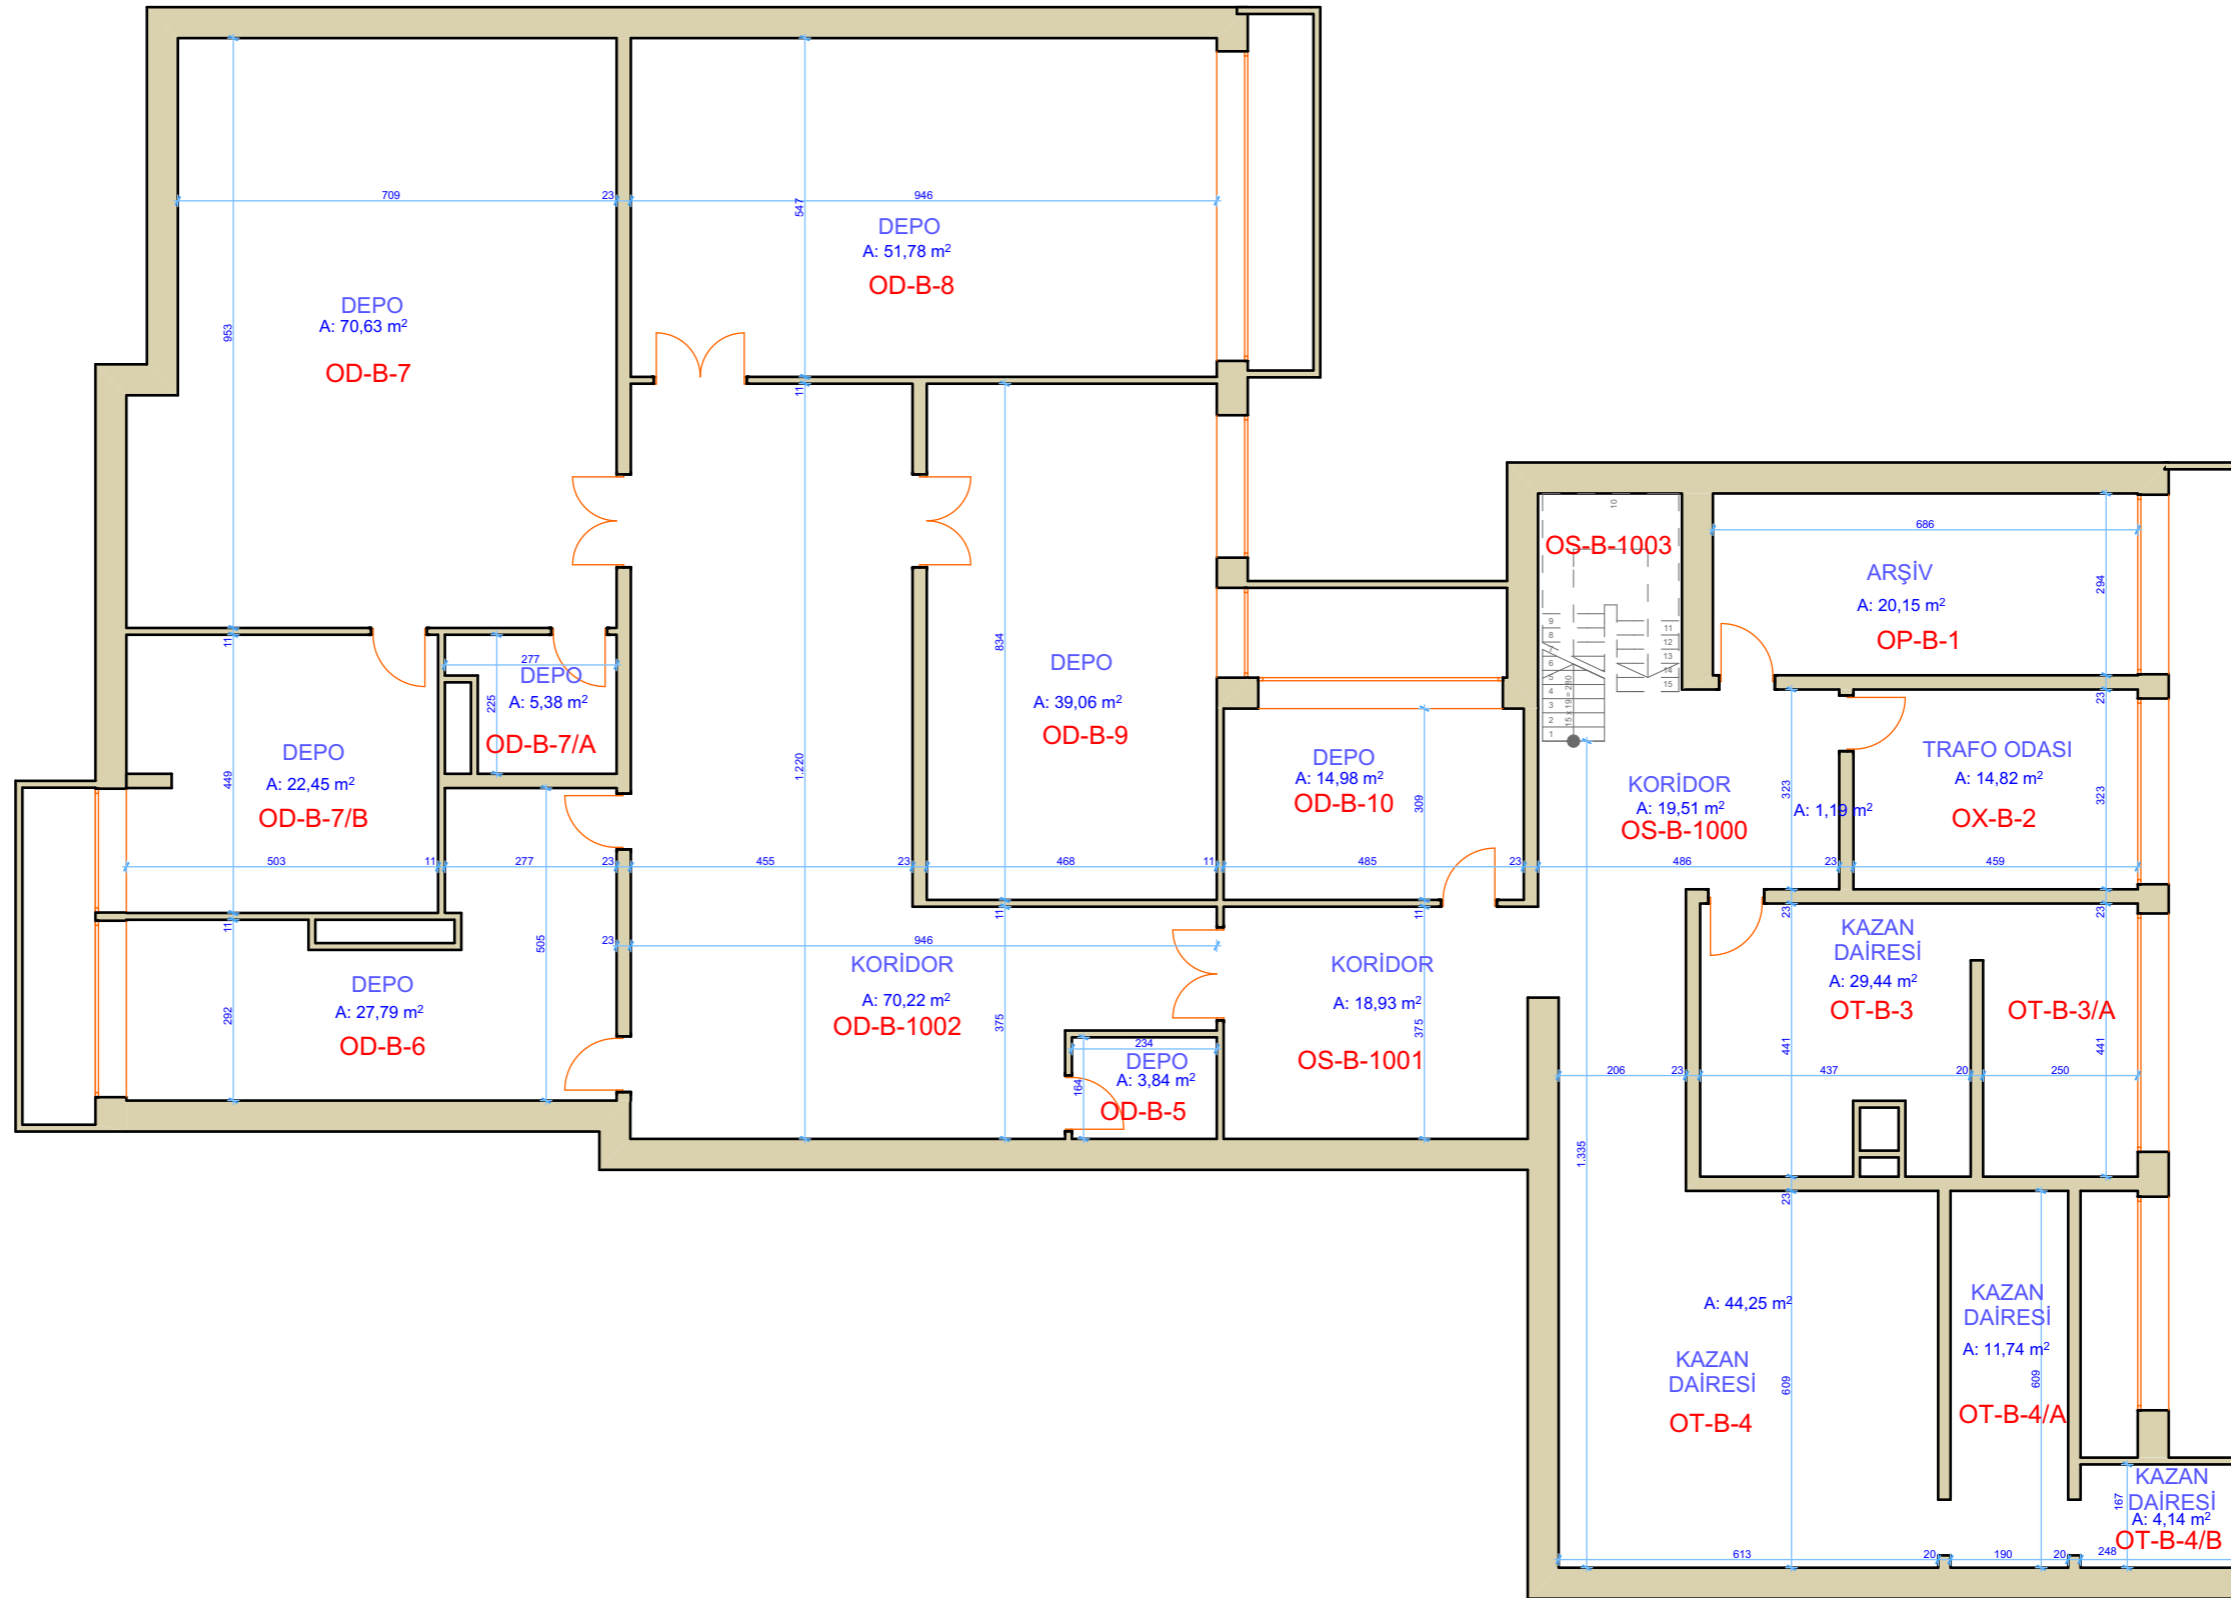

MEK-SIS PROJESİ KAPSAMINDA

EGE ÜNİVERSİTESİ BİNALARININ MİMARİ TASLAK KAT PLANLARININ HAZIRLANMASI İŞİ

İKN
2018/295315

EÜ YABANCI DİLLER BÖLÜMÜ
BODRUM KAT PLANI

ALAN : 588,72 M2