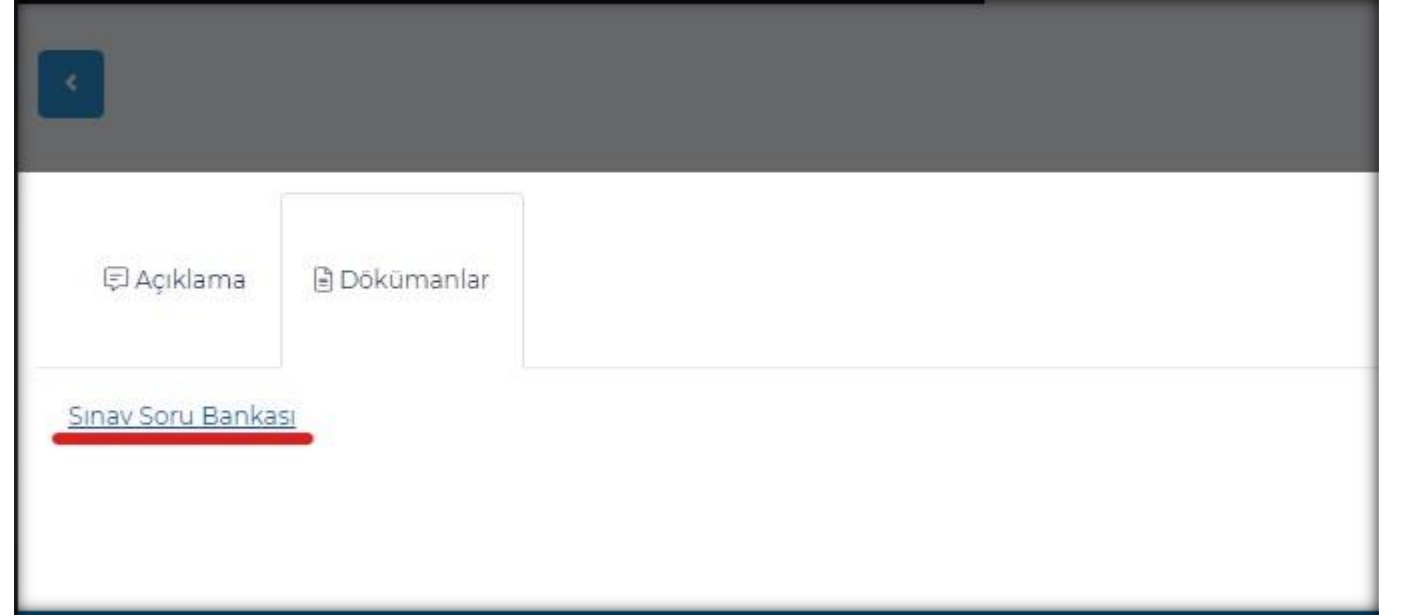

Aday Memur Hazırlayıcı Eğitim Soru Bankasını İndirme

Dokümanlar sekmesi tıklandığında «**Sınav Soru Bankası**» adlı bir dosya görülecektir.

Bu dosya adının üstüne tıkladığınızda soru bankası bilgisayarınıza inmiş olacaktır.

Soru bankasında yer alan sorular, aday memur hazırlayıcı eğitim sınavında sorulacak sorulara esas teşkil edecektir.

EGE Üniversitesi